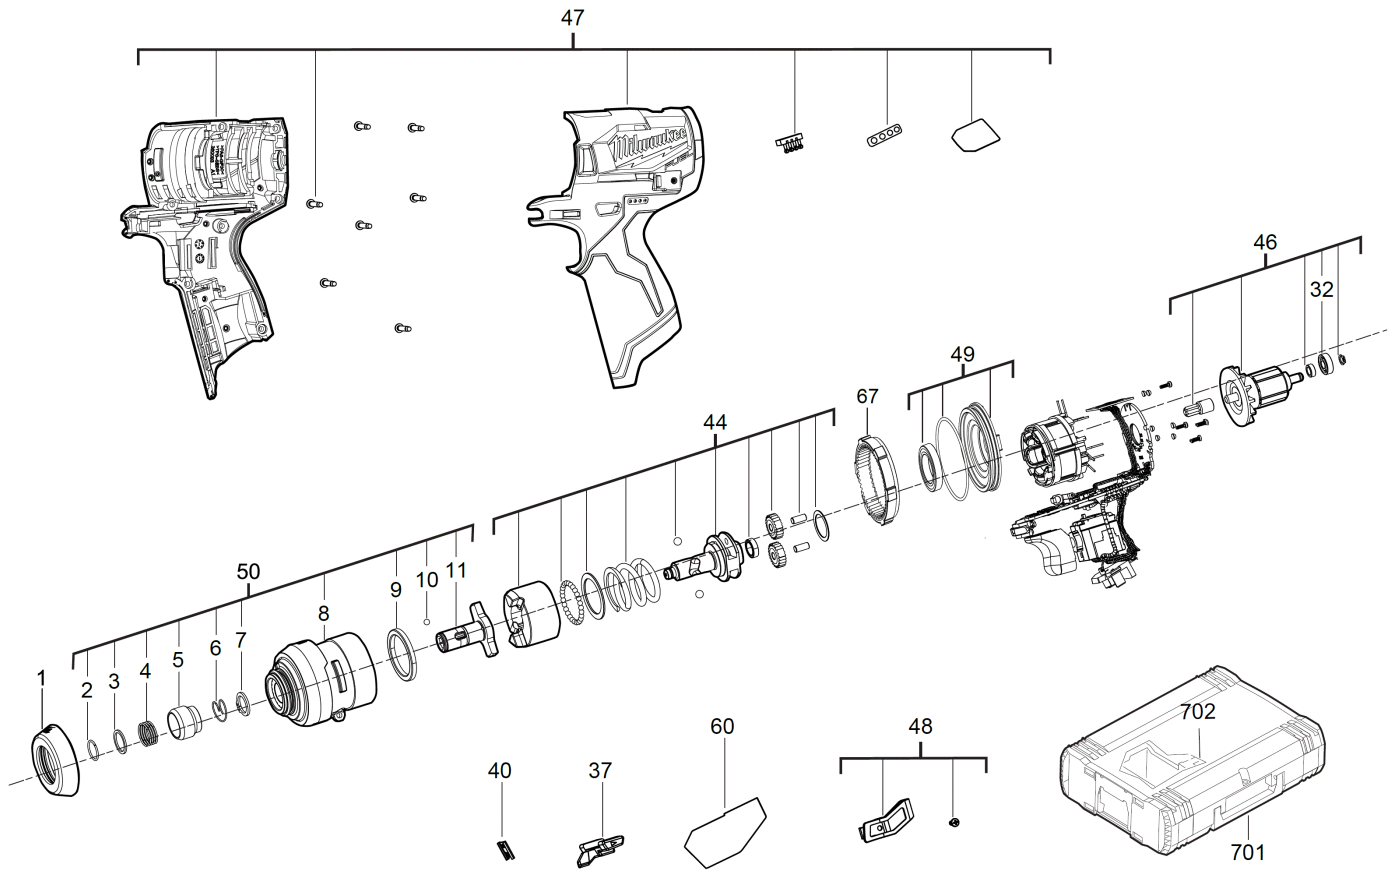

# M12FID-602X AK.-SCHLAGSCHRAUBER GB2

4933464188 - M12FID-602X GB2 - 4000474345

Position	Quantity	Description	Part number	EAN
1	1	PART NOT DETAILED	1000063920	
0001 2	1	GUMMIKAPPE	4931465195	4058546232955
0002 3	1	HALTERING	4931440469	4002395892068
0003 4	1	SCHEIBE	4931466862	4058546280796
0004 5	1	FEDER	4931440467	4002395892044
0005 6	1	HUELSE	4931454722	4058546013394
0006 7	1	FEDER	4931435385	4002395890019
0007 8	1	HALTERING	4931454723	4058546013400
0008 9	1	GETRIEBEGEHAUSE	4931472349	4058546285661
0009 10	1	RING	4931435780	4002395867578
0010 11	1	KUGEL	4931440304	4002395891443
0011 12	1	SCHLAGBOLZEN	4931465197	4058546232979
0032 13	1	KUGELLAGER	681262001	4002395806126
0037 14	1	UMSCHALTER	4931465198	4058546232986
0040 15	1	VERBINDUNGSSTUECK	4931436292	4002395252909
0044 16	1	SCHLAGBOLZEN	4931465199	4058546232993
0046 17	1	ANKER F.ELEKTROMOTOR	Item discontinued(4931465201)	
0047 18	1	GEHAUSE	4931465202	4058546233020
0048 19	1	HALTER	4931465203	4058546233037
0049 20	1	GETRIEBEBECKEL	4931465692	4058546237929
0050 21	1	GETRIEBEKASTEN	4931472350	4058546285678
0060 22	1	LEISTUNGSSCHILD	4931472351	4058546285685
0067 23	1	HOHLRAD	4931472352	4058546285692
0701 24	1	HD Box Groesse 1	4932453385	4002395146376
0702 25	1	EINSATZ	4931465207	4058546233075
26	1	M12-18C LADEGERAeT IN2	4932352959	4002395376179
27	2	M12B6 LI-ION AKKUMULATOR 6.0AH XXX	4932451395	4002395158638