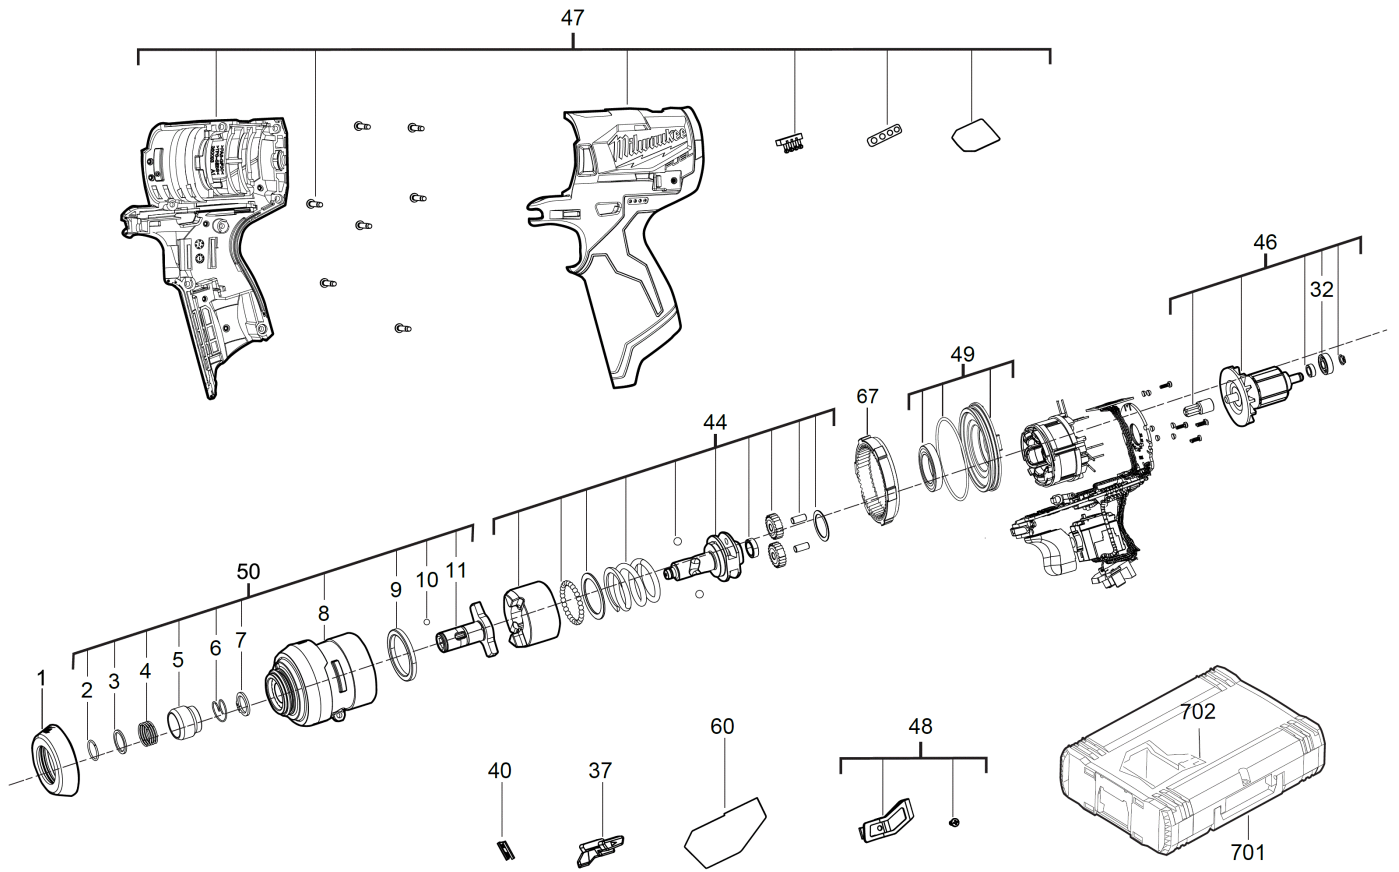

M12FPP4A-622P AKKU-WERKZEUG SET GB2

4933472102 - M12FPP4A-622PUKGB2 - 4000474345

Position	Quantity	Description	Part number	EAN
0001 1	1	GUMMIKAPPE	4931465195	4058546232955
0002 2	1	HALTERING	4931440469	4002395892068
0003 3	1	SCHEIBE	4931466862	4058546280796
0004 4	1	FEDER	4931440467	4002395892044
0005 5	1	HUELSE	4931454722	4058546013394
0006 6	1	FEDER	4931435385	4002395890019
0007 7	1	HALTERING	4931454723	4058546013400
0008 8	1	GETRIEBEGEHAEUSE	4931472349	4058546285661
0009 9	1	RING	4931435780	4002395867578
0010 10	1	KUGEL	4931440304	4002395891443
0011 11	1	SCHLAGBOLZEN	4931465197	4058546232979
0032 12	1	KUGELLAGER	681262001	4002395806126
0037 13	1	UMSCHALTER	4931465198	4058546232986
0040 14	1	VERBINDUNGSSTUECK	4931436292	4002395252909
0044 15	1	SCHLAGBOLZEN	4931465199	4058546232993
0046 16	1	ANKER F.ELEKTROMOTOR	Item discontinued(4931465201)	
0047 17	1	GEHAEUSE	4931465202	4058546233020
0048 18	1	HALTER	4931465203	4058546233037
0049 19	1	GETRIEBEBECKEL	4931465692	4058546237929
0050 20	1	GETRIEBEKASTEN	4931472350	4058546285678
0060 21	1	LEISTUNGSSCHILD	4931472351	4058546285685
0067 22	1	HOHLRAD	4931472352	4058546285692
0701 23	1	HD Box Groesse 1	4932453385	4002395146376
0702 24	1	EINSATZ	4931465207	4058546233075