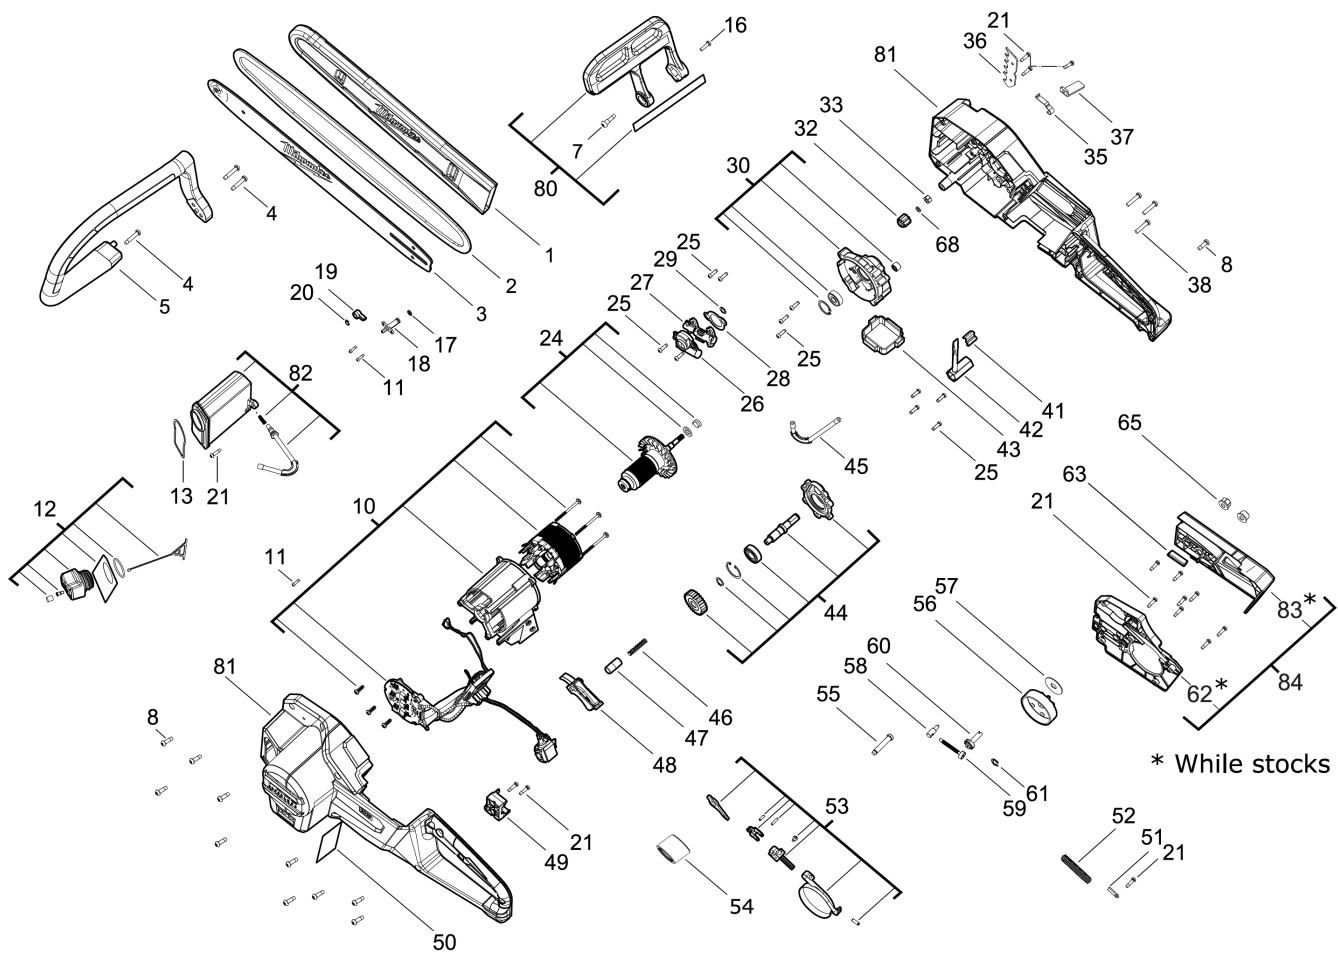

M18FCHSC-0 AKKU-KETTENSAEGE XXX

4933471441 - M18FCHSC-0 - 4000474351

* While stocks last

Position	Quantity	Description	Part number	EAN
0001 1	1	SCHWERTSCHUTZ	4931472164	4058546283810
0002 2	1	Saegekette 3/8 30,48 cm	4932471385	4058546290139
0003 3	1	KETTENSAEGESCHWERT	4931469103	4058546323271
0004 4	3	SCHRAUBE	4931454838	4058546020125
0005 5	1	HANDGRIFF	4931465907	4058546240073
0007 6	1	SCHRAUBE	4931465908	4058546240080
0008 7	11	SCHRAUBE	4931465909	4058546240097
0010 8	1	ELEKTRONIK	4931465910	4058546240103
0011 9	3	SCHRAUBE	4931436686	4002395258260
0012 10	1	KAPPE	4931465911	4058546240110
0013 11	1	DICHTRING	4931465912	4058546240127
0016 12	1	SCHRAUBE	4931465913	4058546240134
0017 13	1	O-RING	4931465914	4058546240141
0018 14	1	VERBINDUNGSSTUECK	4931465915	4058546240158
0019 15	1	SCHALTER	4931465916	4058546240165
0020 16	1	HALTERING	4931465917	4058546240172
0021 17	15	SCHRAUBE	660024030	4002395826957
0024 18	1	ROTOR	4931465918	4058546240189
0025 19	11	SCHRAUBE	4931435150	4002395859948
0026 20	1	STAUBKAPPE	4931465919	4058546240196
0027 21	1	OEL PUMPE	4931465920	4058546240202
0028 22	1	DICHTUNG	4931465921	4058546240219
0029 23	1	SCHEIBE	4931465922	4058546240226
0030 24	1	GETRIEBEKASTEN	4931465923	4058546240233
0032 25	1	RITZEL	4931465924	4058546240240
0033 26	1	MUTTER	4931465925	4058546240257
0035 27	1	FEDER	4931465926	4058546240264
0036 28	1	SCHEIBE	4931465927	4058546240271
0037 29	1	FANGRING	4931465928	4058546240288
0038 30	3	SCHRAUBE	4931465929	4058546240295
0041 31	1	SCHLUESSEL	4931465930	4058546240301
0042 32	1	SCHLUESSEL	4931465931	4058546240318
0043 33	1	DRAHTBUEGEL	4931465932	4058546240325
0044 34	1	GETRIEBEBECKEL	4931465933	4058546240332
0045 35	1	LEITUNG	4931465934	4058546240349
0046 36	1	FEDER	4931465935	4058546240356
0047 37	1	KNOPF	4931465936	4058546240363
0048 38	1	DRUECKER	4931465937	4058546240370
0049 39	1	SCHALTERAUFNAHME	4931465938	4058546240387
0050 40	1	LEISTUNGSSCHILD	4931472165	4058546283827
0051 41	1	HALTEPLATTE	4931465940	4058546240400
0052 42	1	FEDER	4931465941	4058546240417
0053 43	1	BREMSRING	4931465942	4058546240424
0054 44	1	BUCHSE	4931465943	4058546240431
0055 45	1	BOLZEN	4931465944	4058546240448
0056 46	1	ANTRIEBSROLLE	4931465945	4058546240455
0057 47	1	SCHEIBE	4931465946	4058546240462
0058 48	1	SCHRAUBE	4931465947	4058546240479
0059 49	1	SCHRAUBE	4931465948	4058546240486
0060 50	1	SCHRAUBE	4931465949	4058546240493