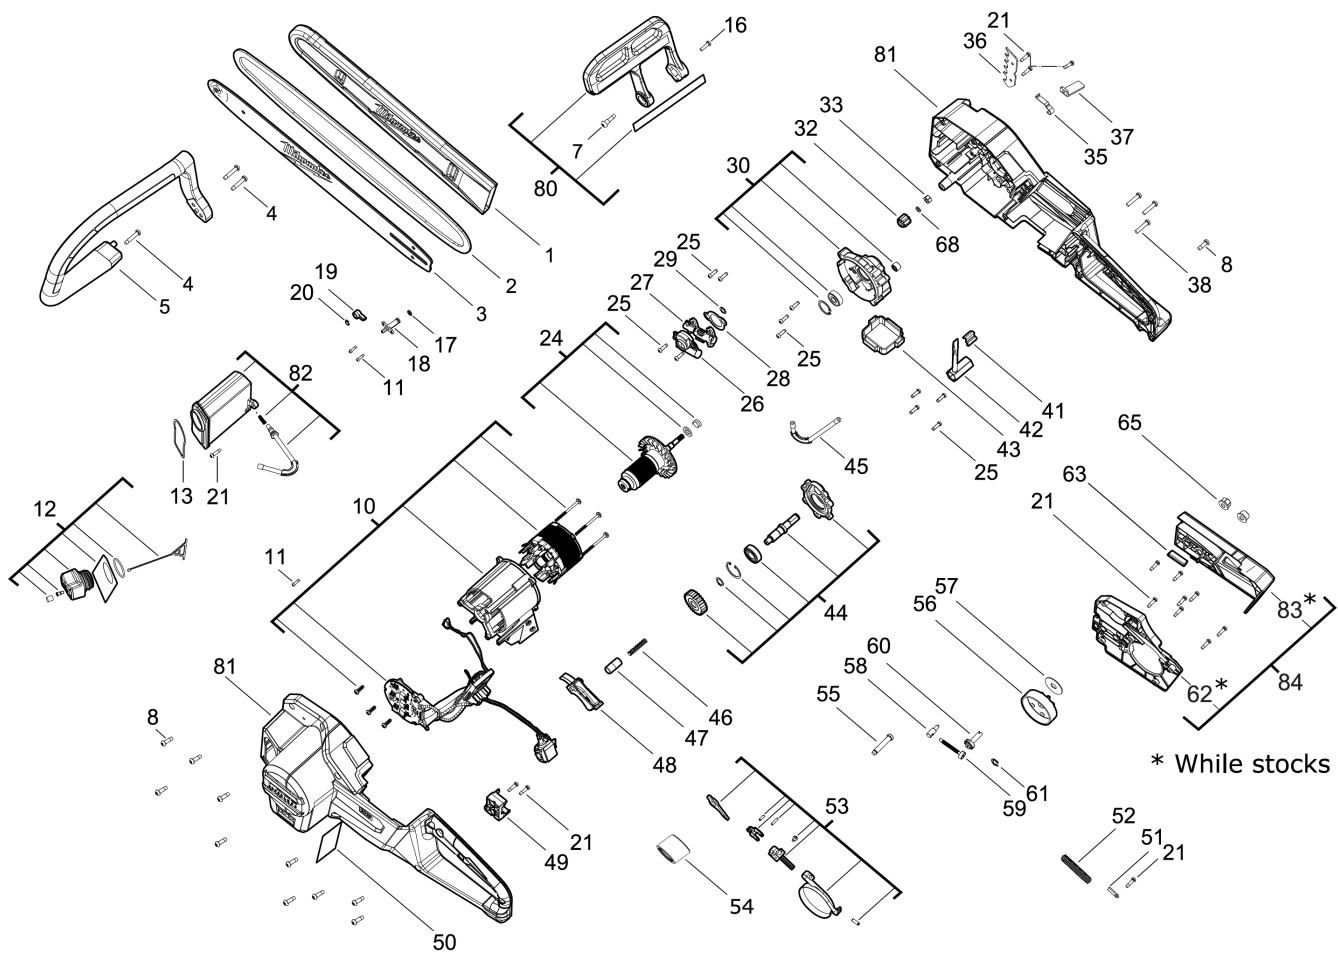

# M18FCHSC-121 AKKU-KETTENSAEGE IN2

4933471442 - M18FCHSC-121 - 4000474351

\* While stocks last

Position	Quantity	Description	Part number	EAN
0001 1	1	SCHWERTSCHUTZ	4931472164	4058546283810
0002 2	1	Saegekette 3/8 30,48 cm	4932471385	4058546290139
0003 3	1	KETTENSAEGESCHWERT	4931469103	4058546323271
0004 4	3	SCHRAUBE	4931454838	4058546020125
0005 5	1	HANDGRIFF	4931465907	4058546240073
0007 6	1	SCHRAUBE	4931465908	4058546240080
0008 7	11	SCHRAUBE	4931465909	4058546240097
0010 8	1	ELEKTRONIK	4931465910	4058546240103
0011 9	3	SCHRAUBE	4931436686	4002395258260
0012 10	1	KAPPE	4931465911	4058546240110
0013 11	1	DICHTRING	4931465912	4058546240127
0016 12	1	SCHRAUBE	4931465913	4058546240134
0017 13	1	O-RING	4931465914	4058546240141
0018 14	1	VERBINDUNGSSTUECK	4931465915	4058546240158
0019 15	1	SCHALTER	4931465916	4058546240165
0020 16	1	HALTERING	4931465917	4058546240172
0021 17	15	SCHRAUBE	660024030	4002395826957
0024 18	1	ROTOR	4931465918	4058546240189
0025 19	11	SCHRAUBE	4931435150	4002395859948
0026 20	1	STAUBKAPPE	4931465919	4058546240196
0027 21	1	OEL PUMPE	4931465920	4058546240202
0028 22	1	DICHTUNG	4931465921	4058546240219
0029 23	1	SCHEIBE	4931465922	4058546240226
0030 24	1	GETRIEBEKASTEN	4931465923	4058546240233
0032 25	1	RITZEL	4931465924	4058546240240
0033 26	1	MUTTER	4931465925	4058546240257
0035 27	1	FEDER	4931465926	4058546240264
0036 28	1	SCHEIBE	4931465927	4058546240271
0037 29	1	FANGRING	4931465928	4058546240288
0038 30	3	SCHRAUBE	4931465929	4058546240295
0041 31	1	SCHLUESSEL	4931465930	4058546240301
0042 32	1	SCHLUESSEL	4931465931	4058546240318
0043 33	1	DRAHTBUEGEL	4931465932	4058546240325
0044 34	1	GETRIEBEBEDECKEL	4931465933	4058546240332
0045 35	1	LEITUNG	4931465934	4058546240349
0046 36	1	FEDER	4931465935	4058546240356
0047 37	1	KNOPF	4931465936	4058546240363
0048 38	1	DRUECKER	4931465937	4058546240370
0049 39	1	SCHALTERAUFNAHME	4931465938	4058546240387
0050 40	1	LEISTUNGSSCHILD	4931472165	4058546283827
0051 41	1	HALTEPLATTE	4931465940	4058546240400
0052 42	1	FEDER	4931465941	4058546240417
0053 43	1	BREMSRING	4931465942	4058546240424
0054 44	1	BUCHSE	4931465943	4058546240431
0055 45	1	BOLZEN	4931465944	4058546240448
0056 46	1	ANTRIEBSROLLE	4931465945	4058546240455
0057 47	1	SCHEIBE	4931465946	4058546240462
0058 48	1	SCHRAUBE	4931465947	4058546240479
0059 49	1	SCHRAUBE	4931465948	4058546240486
0060 50	1	SCHRAUBE	4931465949	4058546240493