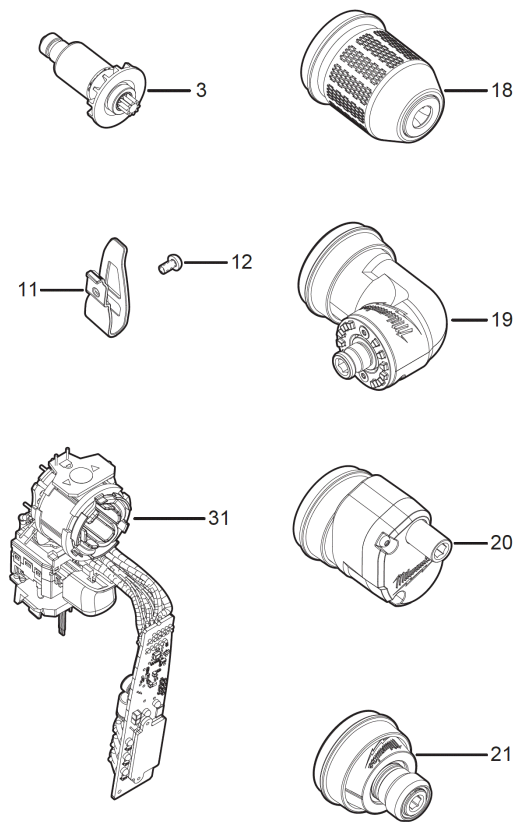

M12FDDX-0 AKKU-SCHRAUBER XXX

4933464978 - M12FDDX-0 - 4000474430

Position	Quantity	Description	Part number	EAN
0001 1	1	GETRIEBEKASTEN	4931472338	4058546285555
0002 2	1	UMSCHALTER	4931472339	4058546285562
0003 3	1	ROTOR	4931472340	4058546285579
0011 4	1	STEMPEL	4931436593	4002395255856
0012 5	1	SCHRAUBE	4931465986	4058546272036
0015 6	3	SCHRAUBE	4931465898	4058546239985
0016 7	6	SCHRAUBE	660570005	4002395827329
0017 8	1	LEISTUNGSSCHILD	4931472341	4058546285586
0018 9	1	WECHSELFUTTER	4931472342	4058546285593
0019 10	1	WINKELBOHRKOPF	4931472343	4058546285609
0020 11	1	WINKELBOHRKOPF	4931472344	4058546285616
0021 12	1	WECHSELFUTTER	4931472345	4058546285623
0022 13	1	VERBINDUNGSSTUECK	4931436292	4002395252909
0031 14	1	ELEKTRONIK	4931472346	4058546285630
0040 15	1	GEHAEUSE	4931472347	4058546285647
0702 16	1	EINSATZ	4931472348	4058546285654
0701 17	1	HD Box Groesse 1	4932453385	4002395146376