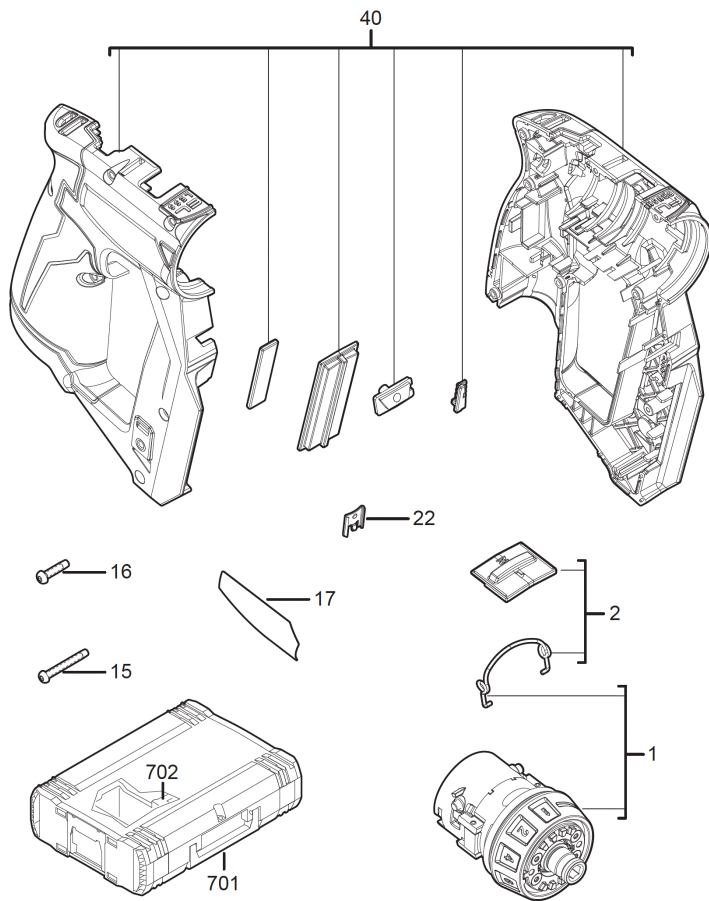

M12FDDX-0 AKKU-SCHRAUBER XXX

4933464978 - M12FDDX-0 - 4000474430

Position	Quantity	Description	Part number	EAN
0001 1	1	GETRIEBEKASTEN	4931472338	4058546285555
0002 2	1	UMSCHALTER	4931472339	4058546285562
0003 3	1	ROTOR	4931472340	4058546285579
0011 4	1	STEMPEL	4931436593	4002395255856
0012 5	1	SCHRAUBE	4931465986	4058546272036
0015 6	3	SCHRAUBE	4931465898	4058546239985
0016 7	6	SCHRAUBE	660570005	4002395827329
0017 8	1	LEISTUNGSSCHILD	4931472341	4058546285586
0018 9	1	WECHSELFUTTER	4931472342	4058546285593
0019 10	1	WINKELBOHRKOPF	4931472343	4058546285609
0020 11	1	WINKELBOHRKOPF	4931472344	4058546285616
0021 12	1	WECHSELFUTTER	4931472345	4058546285623
0022 13	1	VERBINDUNGSSTUECK	4931436292	4002395252909
0031 14	1	ELEKTRONIK	4931472346	4058546285630
0040 15	1	GEHAEUSE	4931472347	4058546285647
0702 16	1	EINSATZ	4931472348	4058546285654
0701 17	1	HD Box Groesse 1	4932453385	4002395146376