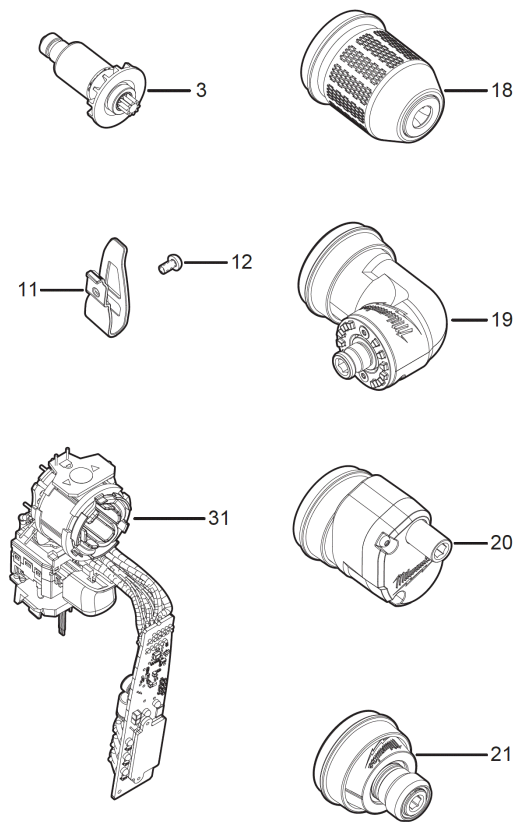

M12FDDXKIT-0X AKKU-SCHRAUBER XXX

4933471332 - M12FDDXKIT-0X - 4000474430

Position	Quantity	Description	Part number	EAN
0001 1	1	GETRIEBEKASTEN	4931472338	4058546285555
0002 2	1	UMSCHALTER	4931472339	4058546285562
0003 3	1	ROTOR	4931472340	4058546285579
0011 4	1	STEMPEL	4931436593	4002395255856
0012 5	1	SCHRAUBE	4931465986	4058546272036
0015 6	3	SCHRAUBE	4931465898	4058546239985
0016 7	6	SCHRAUBE	660570005	4002395827329
0017 8	1	LEISTUNGSSCHILD	4931472341	4058546285586
0018 9	1	WECHSELFUTTER	4931472342	4058546285593
0019 10	1	WINKELBOHRKOPF	4931472343	4058546285609
0020 11	1	WINKELBOHRKOPF	4931472344	4058546285616
0021 12	1	WECHSELFUTTER	4931472345	4058546285623
0022 13	1	VERBINDUNGSSTUECK	4931436292	4002395252909
0031 14	1	ELEKTRONIK	4931472346	4058546285630
0040 15	1	GEHAEUSE	4931472347	4058546285647
0702 16	1	EINSATZ	4931472348	4058546285654
0701 17	1	HD Box Groesse 1	4932453385	4002395146376