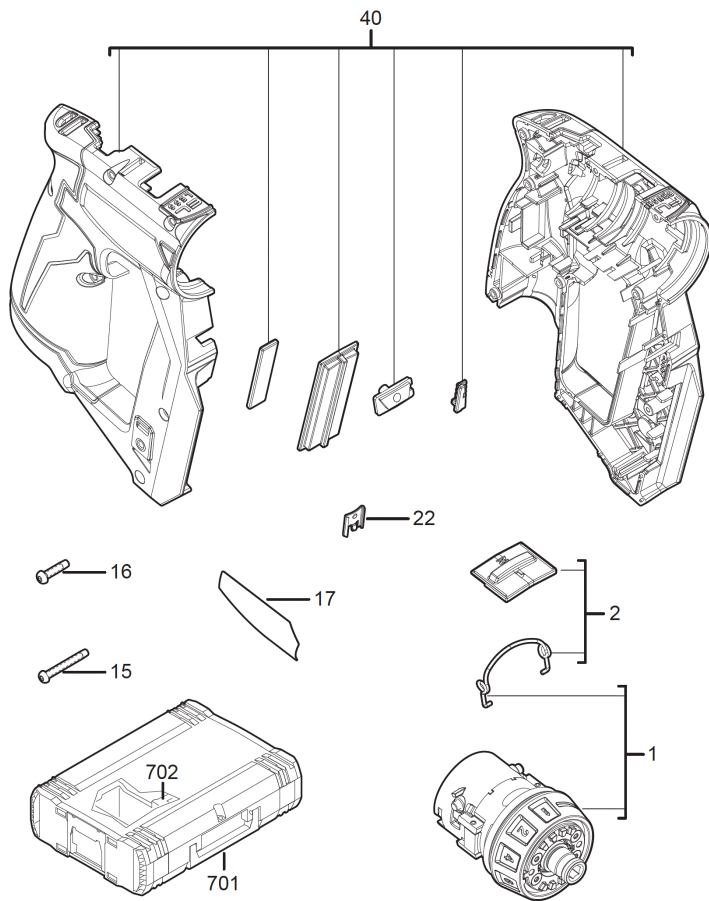

M12FDDXKIT-0X AKKU-SCHRAUBER XXX

4933471332 - M12FDDXKIT-0X - 4000474430

Position	Quantity	Description	Part number	EAN
0001 1	1	GETRIEBEKASTEN	4931472338	4058546285555
0002 2	1	UMSCHALTER	4931472339	4058546285562
0003 3	1	ROTOR	4931472340	4058546285579
0011 4	1	STEMPEL	4931436593	4002395255856
0012 5	1	SCHRAUBE	4931465986	4058546272036
0015 6	3	SCHRAUBE	4931465898	4058546239985
0016 7	6	SCHRAUBE	660570005	4002395827329
0017 8	1	LEISTUNGSSCHILD	4931472341	4058546285586
0018 9	1	WECHSELFUTTER	4931472342	4058546285593
0019 10	1	WINKELBOHRKOPF	4931472343	4058546285609
0020 11	1	WINKELBOHRKOPF	4931472344	4058546285616
0021 12	1	WECHSELFUTTER	4931472345	4058546285623
0022 13	1	VERBINDUNGSSTUECK	4931436292	4002395252909
0031 14	1	ELEKTRONIK	4931472346	4058546285630
0040 15	1	GEHAEUSE	4931472347	4058546285647
0702 16	1	EINSATZ	4931472348	4058546285654
0701 17	1	HD Box Groesse 1	4932453385	4002395146376