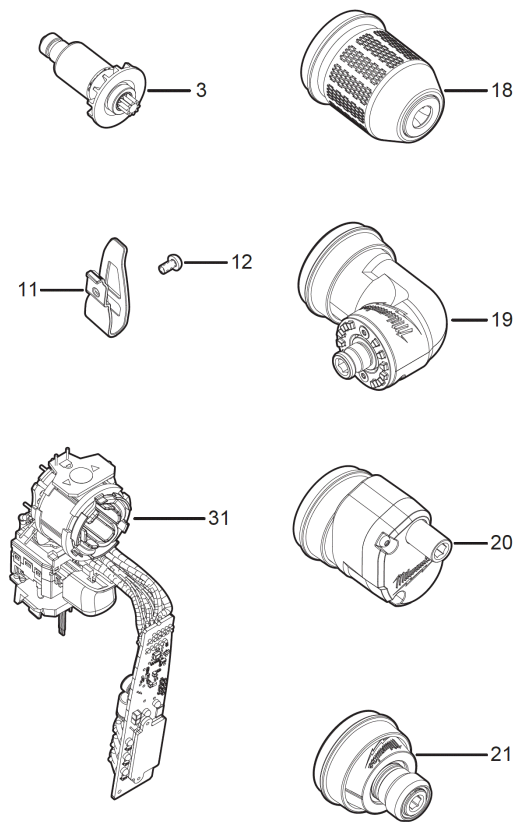

M12FDDXKIT-202X AKKU-SCHRAUBER IN2

4933464979 - M12FDDXKIT-202X - 4000474430

Position	Quantity	Description	Part number	EAN
0001 1	1	GETRIEBEKASTEN	4931472338	4058546285555
0002 2	1	UMSCHALTER	4931472339	4058546285562
0003 3	1	ROTOR	4931472340	4058546285579
0011 4	1	STEMPEL	4931436593	4002395255856
0012 5	1	SCHRAUBE	4931465986	4058546272036
0015 6	3	SCHRAUBE	4931465898	4058546239985
0016 7	6	SCHRAUBE	660570005	4002395827329
0017 8	1	LEISTUNGSSCHILD	4931472341	4058546285586
0018 9	1	WECHSELFUTTER	4931472342	4058546285593
0019 10	1	WINKELBOHRKOPF	4931472343	4058546285609
0020 11	1	WINKELBOHRKOPF	4931472344	4058546285616
0021 12	1	WECHSELFUTTER	4931472345	4058546285623
0022 13	1	VERBINDUNGSSTUECK	4931436292	4002395252909
0031 14	1	ELEKTRONIK	4931472346	4058546285630
0040 15	1	GEHAEUSE	4931472347	4058546285647
0702 16	1	EINSATZ	4931472348	4058546285654
0701 17	1	HD Box Groesse 1	4932453385	4002395146376