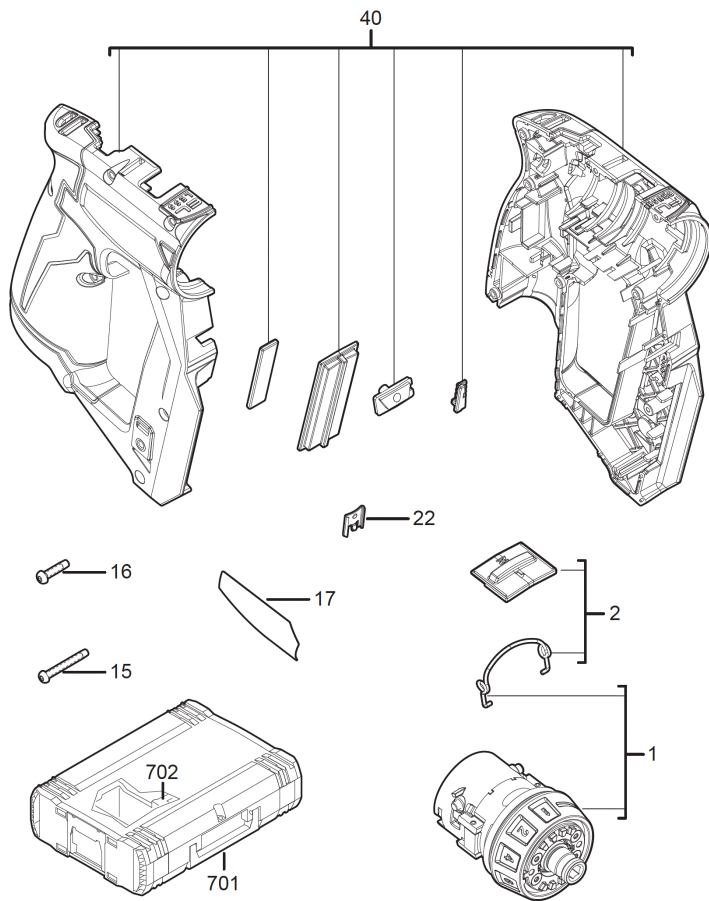

M12FDDXKIT-202X AKKU-SCHRAUBER IN2

4933464979 - M12FDDXKIT-202X - 4000474430

Position	Quantity	Description	Part number	EAN
0001 1	1	GETRIEBEKASTEN	4931472338	4058546285555
0002 2	1	UMSCHALTER	4931472339	4058546285562
0003 3	1	ROTOR	4931472340	4058546285579
0011 4	1	STEMPEL	4931436593	4002395255856
0012 5	1	SCHRAUBE	4931465986	4058546272036
0015 6	3	SCHRAUBE	4931465898	4058546239985
0016 7	6	SCHRAUBE	660570005	4002395827329
0017 8	1	LEISTUNGSSCHILD	4931472341	4058546285586
0018 9	1	WECHSELFUTTER	4931472342	4058546285593
0019 10	1	WINKELBOHRKOPF	4931472343	4058546285609
0020 11	1	WINKELBOHRKOPF	4931472344	4058546285616
0021 12	1	WECHSELFUTTER	4931472345	4058546285623
0022 13	1	VERBINDUNGSSTUECK	4931436292	4002395252909
0031 14	1	ELEKTRONIK	4931472346	4058546285630
0040 15	1	GEHAEUSE	4931472347	4058546285647
0702 16	1	EINSATZ	4931472348	4058546285654
0701 17	1	HD Box Groesse 1	4932453385	4002395146376