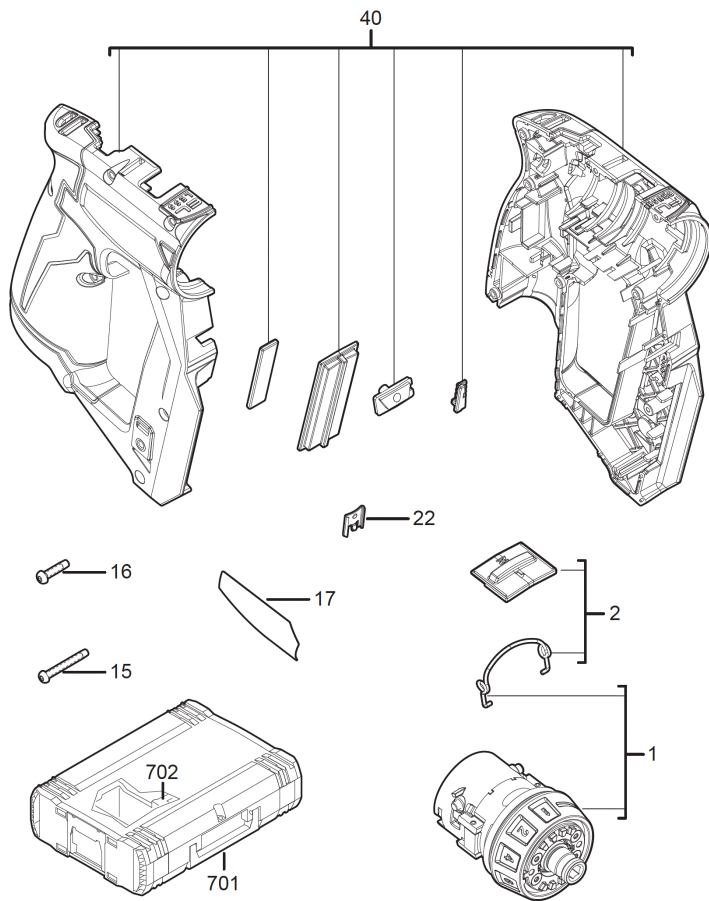

M12FDDXKIT-203X AKKU-SCHRAUBER IN2

4933478525 - M12FDDXKIT-203X - 4000474430

Position	Quantity	Description	Part number	EAN
0001 1	1	GETRIEBEKASTEN	4931472338	4058546285555
0002 2	1	UMSCHALTER	4931472339	4058546285562
0003 3	1	ROTOR	4931472340	4058546285579
0011 4	1	STEMPEL	4931436593	4002395255856
0012 5	1	SCHRAUBE	4931465986	4058546272036
0015 6	3	SCHRAUBE	4931465898	4058546239985
0016 7	6	SCHRAUBE	660570005	4002395827329
0017 8	1	LEISTUNGSSCHILD	4931472341	4058546285586
0018 9	1	WECHSELFUTTER	4931472342	4058546285593
0019 10	1	WINKELBOHRKOPF	4931472343	4058546285609
0020 11	1	WINKELBOHRKOPF	4931472344	4058546285616
0021 12	1	WECHSELFUTTER	4931472345	4058546285623
0022 13	1	VERBINDUNGSSTUECK	4931436292	4002395252909
0031 14	1	ELEKTRONIK	4931472346	4058546285630
0040 15	1	GEHAEUSE	4931472347	4058546285647
0702 16	1	EINSATZ	4931472348	4058546285654
0701 17	1	HD Box Groesse 1	4932453385	4002395146376