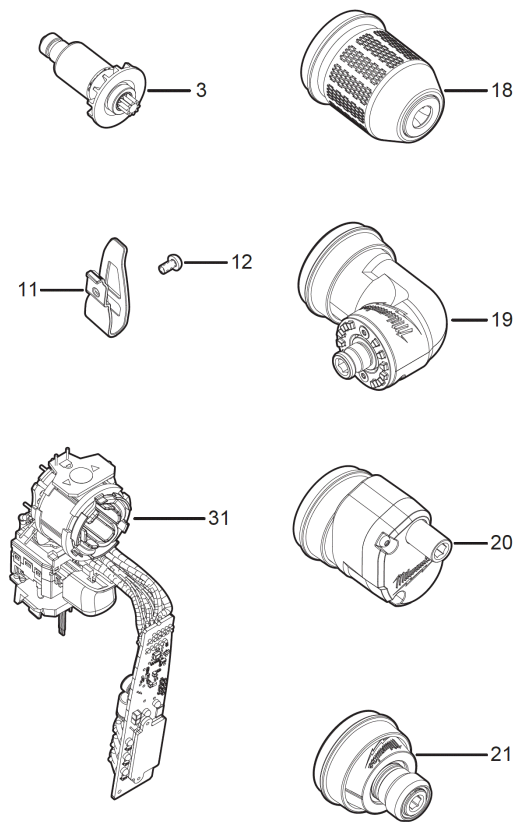

M12FDDXKIT-203X AKKU-SCHRAUBER IN2

4933478525 - M12FDDXKIT-203X - 4000474430

Position	Quantity	Description	Part number	EAN
0001 1	1	GETRIEBEKASTEN	4931472338	4058546285555
0002 2	1	UMSCHALTER	4931472339	4058546285562
0003 3	1	ROTOR	4931472340	4058546285579
0011 4	1	STEMPEL	4931436593	4002395255856
0012 5	1	SCHRAUBE	4931465986	4058546272036
0015 6	3	SCHRAUBE	4931465898	4058546239985
0016 7	6	SCHRAUBE	660570005	4002395827329
0017 8	1	LEISTUNGSSCHILD	4931472341	4058546285586
0018 9	1	WECHSELFUTTER	4931472342	4058546285593
0019 10	1	WINKELBOHRKOPF	4931472343	4058546285609
0020 11	1	WINKELBOHRKOPF	4931472344	4058546285616
0021 12	1	WECHSELFUTTER	4931472345	4058546285623
0022 13	1	VERBINDUNGSSTUECK	4931436292	4002395252909
0031 14	1	ELEKTRONIK	4931472346	4058546285630
0040 15	1	GEHAEUSE	4931472347	4058546285647
0702 16	1	EINSATZ	4931472348	4058546285654
0701 17	1	HD Box Groesse 1	4932453385	4002395146376