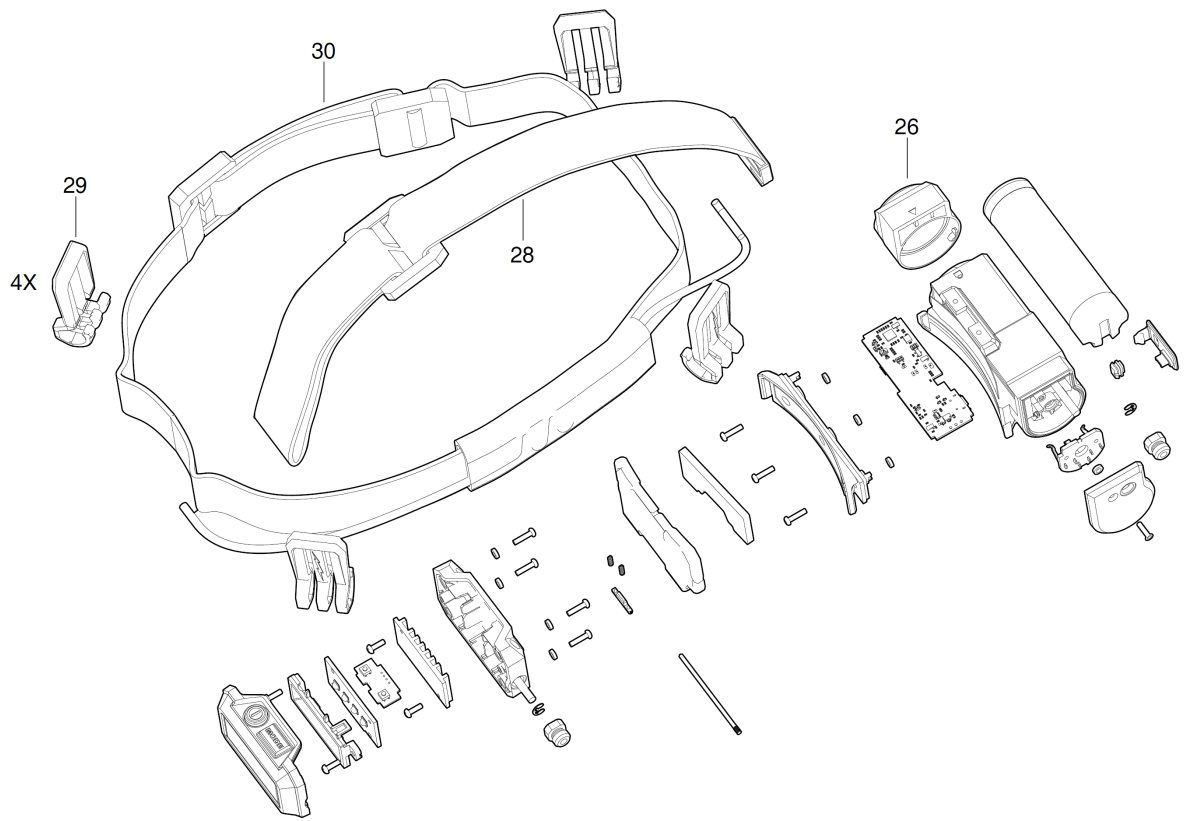

L4HLRP-201 AKKU-ARBEITSLEUCHE XXX

4933471390 - L4HLRP-201 - 4000474486

Position	Quantity	Description	Part number	EAN
0026 1	1	ABDECKUNG	4931472580	4058546328825
0028 2	1	BAND	4931472581	4058546328832
0029 3	1	FEDERKLEMME	4931472574	4058546328764
0030 4	1	BAND	4931472582	4058546328849