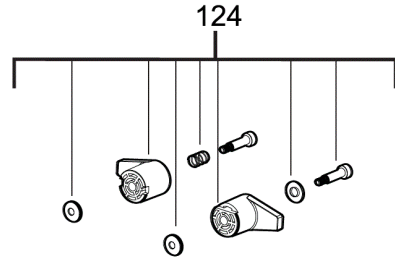

M18HUP700-121 AKKUHYDRAULISCHE PUMPE IN2

4933471813 - M18HUP700-121 IN2 - 4000474535

Force Logic™

M18 HUP700
Original Instructions

Position	Quantity	Description	Part number	EAN
0075 1	1	KABEL	4931472520	4058546328221
0080 2	1	LEITUNG	Item discontinued(4931472522)	
0081 3	1	KUPPLUNG	4931472523	4058546328252
0110 4	1	GEHAEUSE	4931472534	4058546328368
0121 5	1	GEHAEUSEDECKEL	4931472542	4058546328443
0124 6	1	KABELKLEMME	4931472544	4058546328467
0126 7	1	TUER	4931472546	4058546328481
0145 8	1	STOPFEN	4931472565	4058546328672
0149 9	1	KUPPLUNGSHUELSE	4931472569	4058546328719
1300 10	1	HYDRAULIK OeL	4932472004	4058546324001