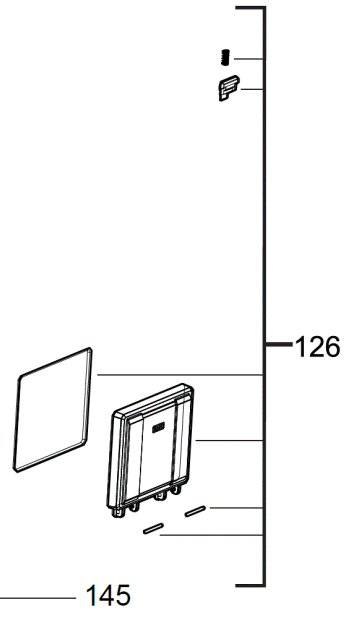

M18HUP700-121 AKKUHYDRAULISCHE PUMPE IN2

4933471813 - M18HUP700-121 IN2 - 4000474535

Force Logic™

M18 HUP700
Original Instructions

Position	Quantity	Description	Part number	EAN
0075 1	1	KABEL	4931472520	4058546328221
0080 2	1	LEITUNG	Item discontinued(4931472522)	
0081 3	1	KUPPLUNG	4931472523	4058546328252
0110 4	1	GEHAEUSE	4931472534	4058546328368
0121 5	1	GEHAEUSEDECKEL	4931472542	4058546328443
0124 6	1	KABELKLEMME	4931472544	4058546328467
0126 7	1	TUER	4931472546	4058546328481
0145 8	1	STOPFEN	4931472565	4058546328672
0149 9	1	KUPPLUNGSHUELSE	4931472569	4058546328719
1300 10	1	HYDRAULIK OeL	4932472004	4058546324001