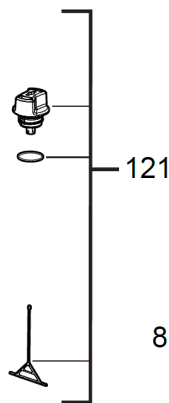

M18HUP700-121 AKKUHYDRAULISCHE PUMPE IN2

4933471813 - M18HUP700-121 IN2 - 4000474535

Force Logic™

M18 HUP700
Original Instructions

Position	Quantity	Description	Part number	EAN
0075 1	1	KABEL	4931472520	4058546328221
0080 2	1	LEITUNG	Item discontinued(4931472522)	
0081 3	1	KUPPLUNG	4931472523	4058546328252
0110 4	1	GEHAEUSE	4931472534	4058546328368
0121 5	1	GEHAEUSEDECKEL	4931472542	4058546328443
0124 6	1	KABELKLEMME	4931472544	4058546328467
0126 7	1	TUER	4931472546	4058546328481
0145 8	1	STOPFEN	4931472565	4058546328672
0149 9	1	KUPPLUNGSHUELSE	4931472569	4058546328719
1300 10	1	HYDRAULIK OeL	4932472004	4058546324001