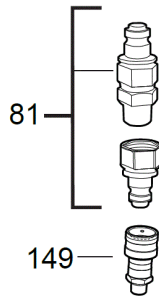

M18HUP700-121 AKKUHYDRAULISCHE PUMPE IN2

4933471813 - M18HUP700-121 IN2 - 4000474535

Force Logic™

M18 HUP700
Original Instructions

Position	Quantity	Description	Part number	EAN
0075 1	1	KABEL	4931472520	4058546328221
0080 2	1	LEITUNG	Item discontinued(4931472522)	
0081 3	1	KUPPLUNG	4931472523	4058546328252
0110 4	1	GEHAEUSE	4931472534	4058546328368
0121 5	1	GEHAEUSEDECKEL	4931472542	4058546328443
0124 6	1	KABELKLEMME	4931472544	4058546328467
0126 7	1	TUER	4931472546	4058546328481
0145 8	1	STOPFEN	4931472565	4058546328672
0149 9	1	KUPPLUNGSHUELSE	4931472569	4058546328719
1300 10	1	HYDRAULIK OeL	4932472004	4058546324001