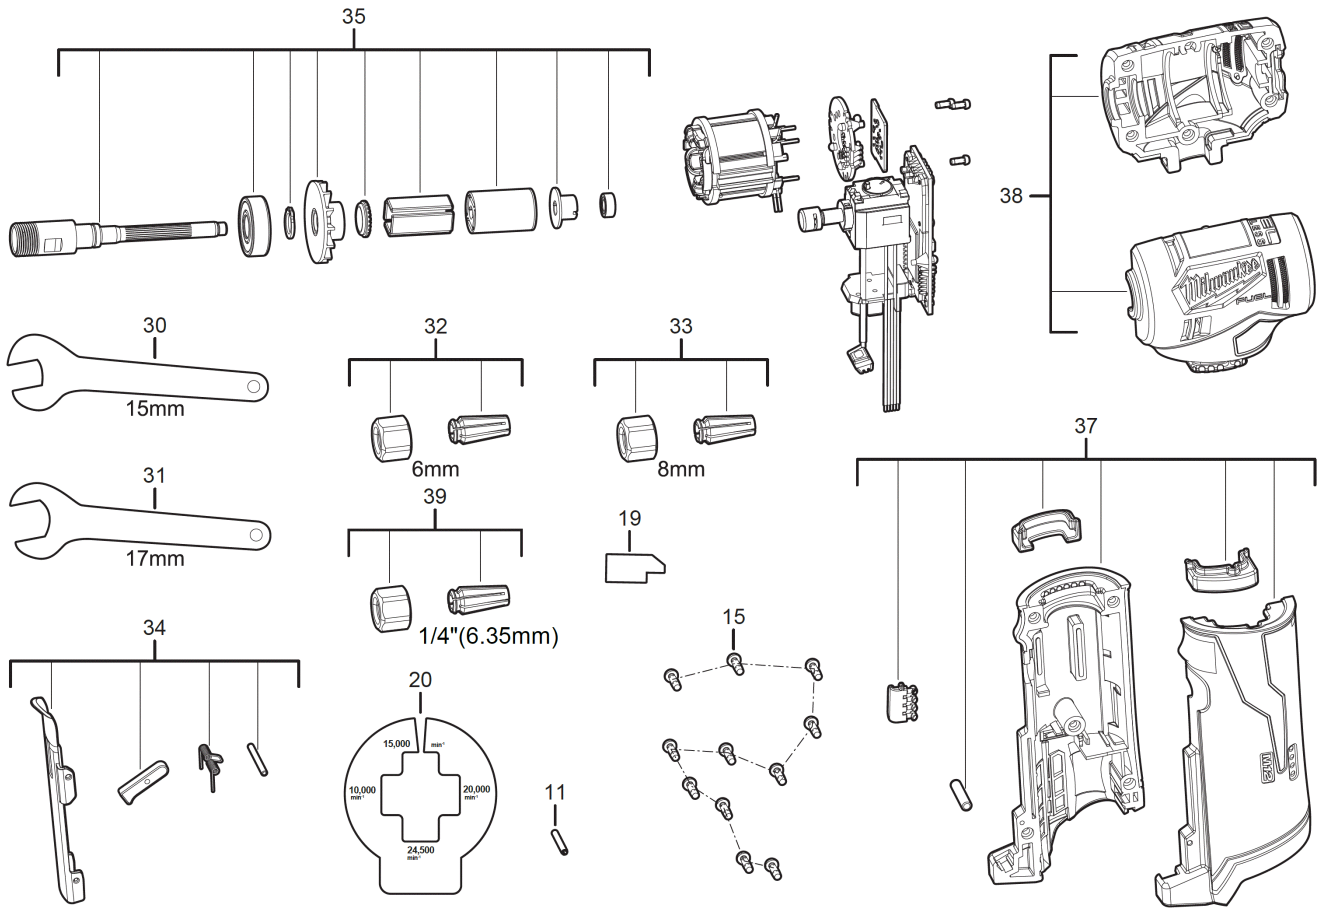

M12FDGA-0 AKKU-WINKELSCHLEIFER - 0 XXX

4933471438 - M12FDGA-0 - 4000474552

Position	Quantity	Description	Part number	EAN
0011 1	1	STIFT	Item discontinued(4931435254)	
0015 2	11	SCHRAUBE	660230016	4002395849840
0019 3	1	LEISTUNGSSCHILD	4931472585	4058546328870
0020 4	1	WARNSCHILD	4931472586	4058546328887
0030 5	1	SCHLUESSEL	4931461257	4058546034290
0031 6	1	SCHLUESSEL	4931461258	4058546034306
0032 7	1	SPANNHUELSE	4931472587	4058546328894
0033 8	1	SPANNHUELSE	4931472588	4058546328900
0034 9	1	DRUECKER	4931472589	4058546328917
0035 10	1	ROTOR	4931472590	4058546328924
0037 11	1	GEHAEUSE	4931472592	4058546328948
0038 12	1	GEHAEUSE	4931472593	4058546328955
0039 13	1	SPANNHUELSE	4931473915	4058546364830