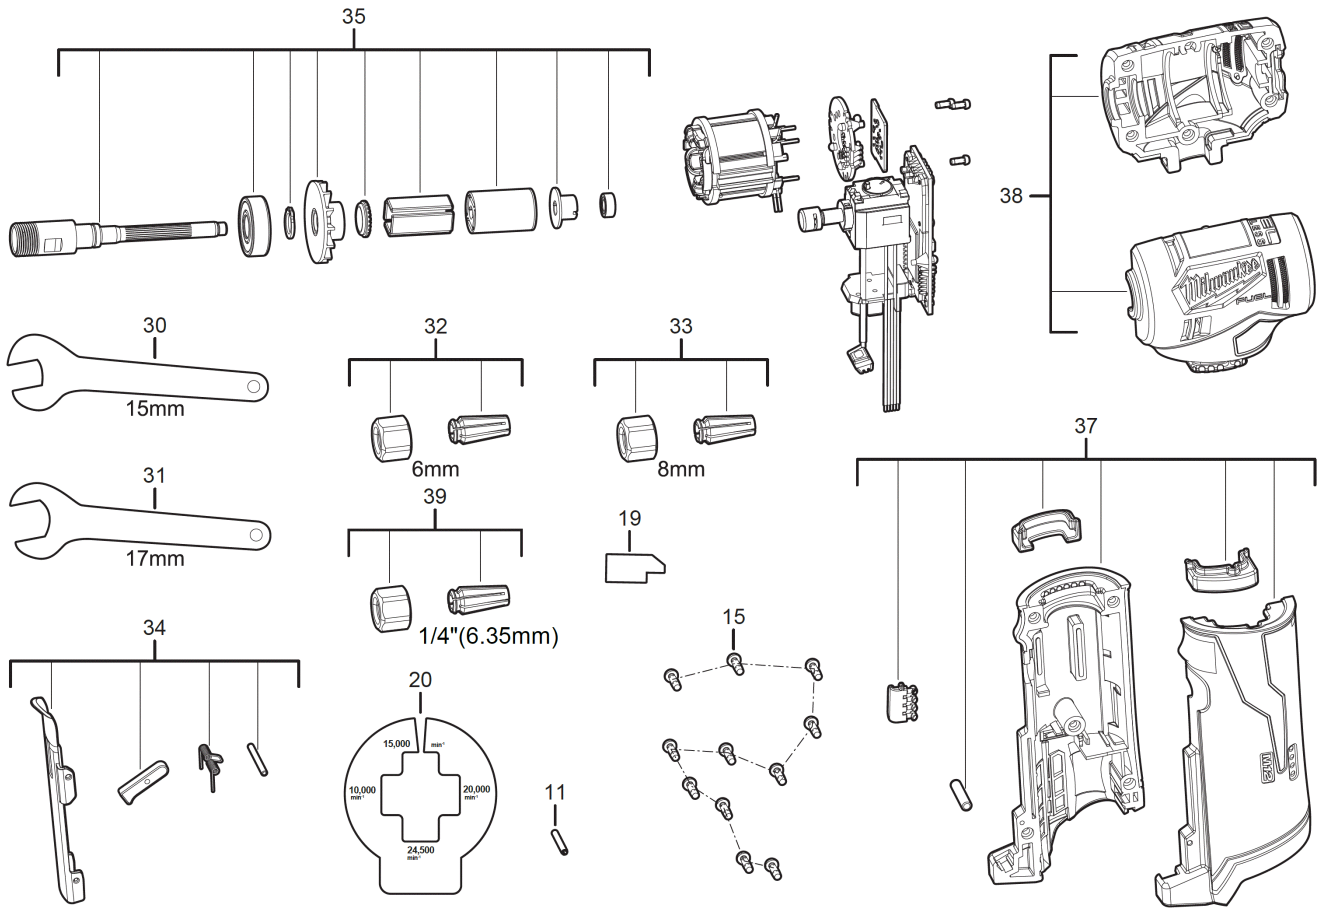

M12FDGA-422B AK-GERADSCHLEIF. ABGEW IN2

4933471439 - M12FDGA-422B - 4000474552

Position	Quantity	Description	Part number	EAN
0011 1	1	STIFT	Item discontinued(4931435254)	
0015 2	11	SCHRAUBE	660230016	4002395849840
0019 3	1	LEISTUNGSSCHILD	4931472585	4058546328870
0020 4	1	WARNSCHILD	4931472586	4058546328887
0030 5	1	SCHLUESSEL	4931461257	4058546034290
0031 6	1	SCHLUESSEL	4931461258	4058546034306
0032 7	1	SPANNHUELSE	4931472587	4058546328894
0033 8	1	SPANNHUELSE	4931472588	4058546328900
0034 9	1	DRUECKER	4931472589	4058546328917
0035 10	1	ROTOR	4931472590	4058546328924
0037 11	1	GEHAEUSE	4931472592	4058546328948
0038 12	1	GEHAEUSE	4931472593	4058546328955
0039 13	1	SPANNHUELSE	4931473915	4058546364830