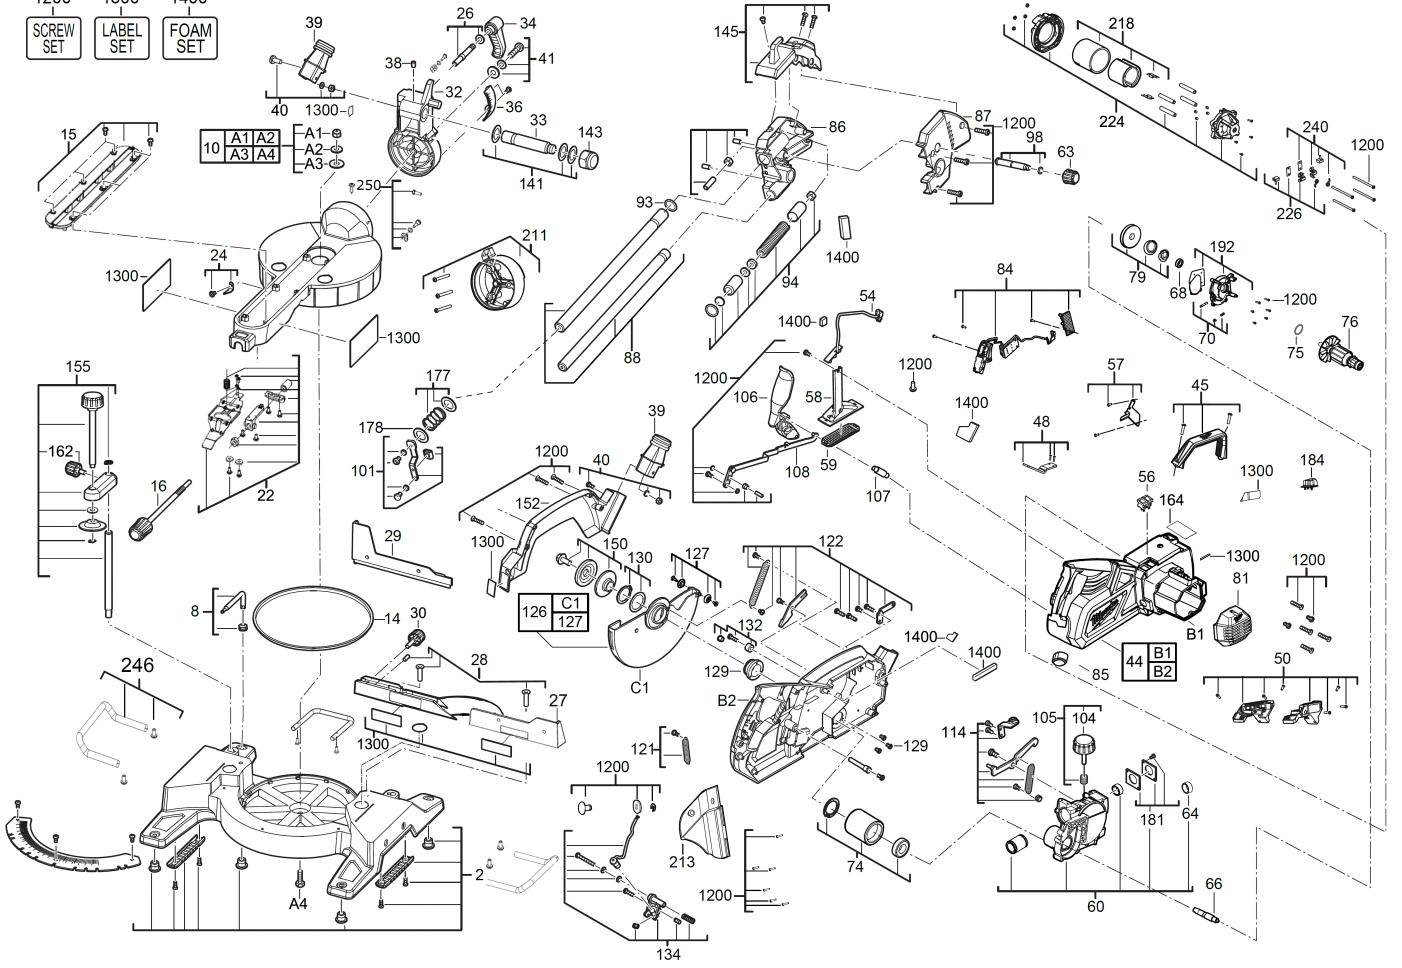

1200 SCREW SET
1300 LABEL SET
1400 FOAM SET

Position	Quantity	Description	Part number	EAN
0002 1	1	SCHRAUBE	4931473305	4058546336073
0008 2	1	SCHLUESSEL	4931448263	4002395254040
0010 3	1	SCHEIBE	Item discontinued(4931448264)	
0014 4	1	RING	Item discontinued(4931433391)	
0015 5	1	PLATTE	Item discontinued(4931473307)	
0016 6	1	GRIFF	Item discontinued(4931472228)	
0022 7	1	HANDGRIFF-SET	4931472229	4058546284466
0024 8	1	ANZEIGER	4931448267	4002395254088
0026 9	1	WELLE	Item discontinued(4931448268)	
0027 10	1	SCHUTZ	4931473308	4058546336103
0028 11	1	SCHRAUBENSET	4931448270	4002395255412
0029 12	1	SCHUTZ	Item discontinued(4931448271)	
0030 13	1	KNOPF	Item discontinued(4931433401)	
0032 14	1	GLEITSTEIN	Item discontinued(4931472230)	
0033 15	1	ZAPFEN	4931433403	4002395897124
0034 16	1	GRIFF	4931433404	4002395897131
0036 17	1	SKALA	4931448273	4002395254729
0038 18	1	SCHRAUBENSET	4931472231	4058546284480
0039 19	1	ABSAUGSTUTZEN	Item discontinued(4931433408)	
0040 20	1	SCHRAUBE	4931448276	4002395254743
0041 21	1	BOLZEN	4931448277	4002395254750
0044 22	1	GEHAEUSE	4931448278	4002395254767
0045 23	1	GRIFF	Item discontinued(4931448279)	
0048 24	1	PLATTE	Item discontinued(4931448280)	
0050 25	1	BATTERIEGEHAEUSE	Item discontinued(4931448281)	
0054 26	1	DRAHTBUEGEL	Item discontinued(4931448282)	
0056 27	1	SCHALTER	4931433424	4002395898534
0057 28	1	SCHALTERPLATTE	Item discontinued(4931448283)	
0058 29	1	TRAEGER	4931433426	4002395898558
0059 30	1	DECKEL	Item discontinued(4931433427)	
0060 31	1	MOTORTRAEGER	4931448284	4002395253333
0063 32	1	KNOPF	4931433471	4002395898602
0064 33	1	HUELSE	4931433429	4002395898589
0066 34	1	GETRIEBEWELLE	4931448285	4002395255450
0068 35	1	KUGELLAGER	Item discontinued(4931448286)	
0070 36	1	MOTORABDECKUNG	4931448287	4002395255474
0074 37	1	Kugellager	4931448288	4002395255481
0075 38	1	O-RING	4931448289	4002395255498
0076 39	1	ANKER F.ELEKTROMOTOR	4931448290	4002395253340
0079 40	1	GETRIEBESATZ	4931448291	4002395248506
0081 41	1	MOTORABDECKUNG	Item discontinued(4931448292)	
0084 42	1	SCHALTER	4931473309	4058546336110
0085 43	1	SPINDELARRETIERUNG	4931433444	4002395896530
0086 44	1	HALTER	4931448294	4002395248520
0087 45	1	HALTER	Item discontinued(4931448295)	
0088 46	1	FUEHRUNGSELEMENT	Item discontinued(4931448296)	
0093 47	1	O-RING	4931433448	4002395896578
0094 48	1	DRUCKFEDER	Item discontinued(4931448297)	
0098 49	1	O-RING	Item discontinued(4931448299)	
0101 50	1	PLATTE	4931448300	4002395248582