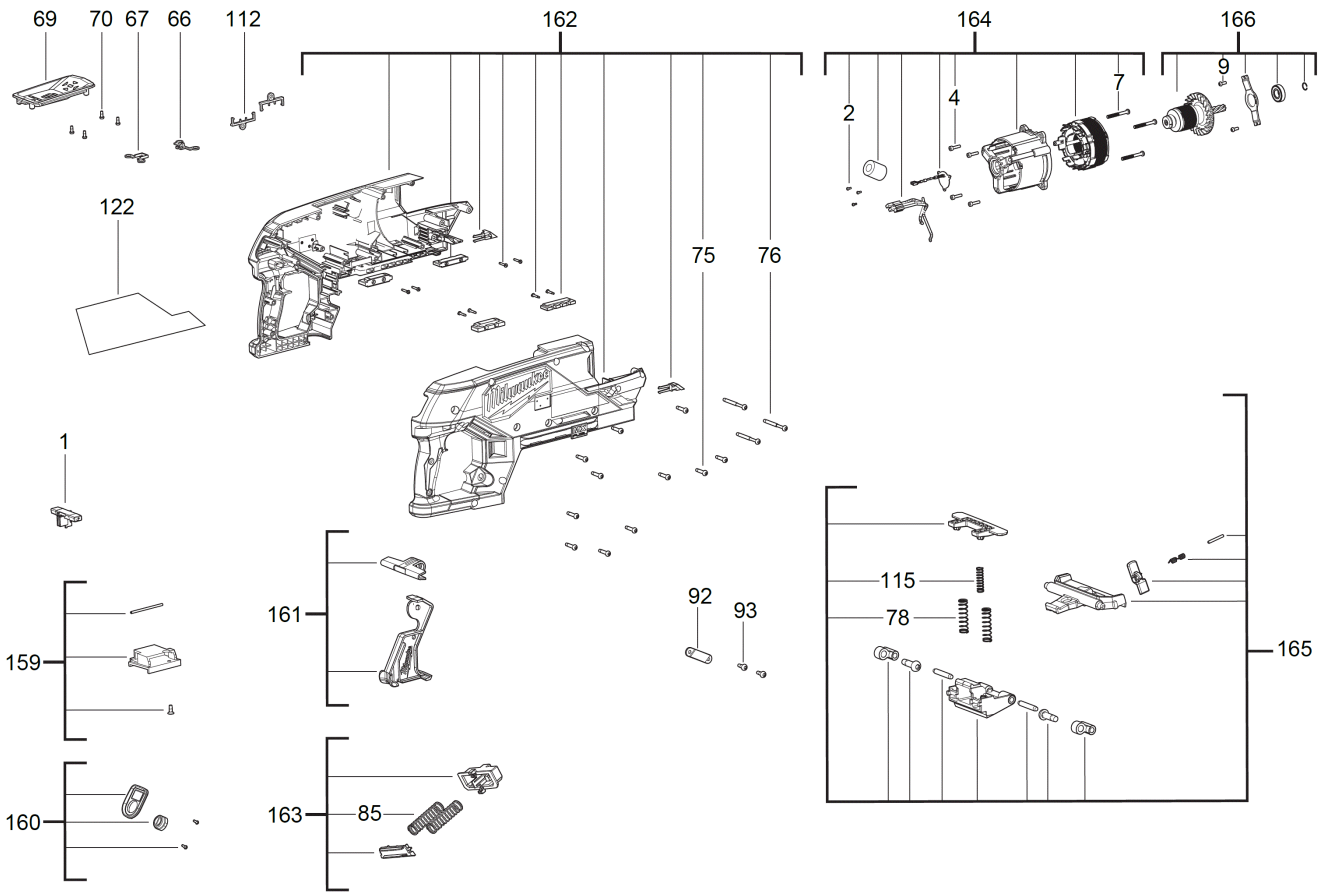

MXFDCD150-0C MX FUEL Core Drill XXX

4933464884 - MXFDCD150-0C - 4000474605

Position	Quantity	Description	Part number	EAN
0001 1	1	SCHIEBER	4931472973	4058546332754
0002 2	5	SCHRAUBE	4931472942	4058546332440
0004 3	4	SCHRAUBE	4931453167	4002395152827
0007 4	3	SCHRAUBE	4931472974	4058546332761
0009 5	2	SCHRAUBE	4931436538	4002395251278
0013 6	4	SCHRAUBE	4931461352	4058546035242
0017 7	1	DICHTUNG	4931472975	4058546332778
0018 8	1	SNAP RING	4931472833	4058546331351
0019 9	1	SCHEIBE	4931472976	4058546332785
0020 10	1	ZAHNRAD	4931472977	4058546332792
0021 11	1	NABE	4931453110	4002395152049
0022 12	1	KUPPLUNG	4931472978	4058546332808
0023 13	1	ZAHNRAD	4931472979	4058546332815
0024 14	1	SCHEIBE	4931472980	4058546332822
0038 15	1	FUEHRUNGSBOLZEN	4931453101	4002395151356
0039 16	1	HALTEBUEGEL	4931472981	4058546332839
0040 17	1	FEDER	4931472982	4058546332846
0041 18	1	HALTEBUEGEL	4931472983	4058546332853
0042 19	1	SPANNBLECH	4931472984	4058546332860
0043 20	1	FEDER	4931453106	4002395152001
0044 21	1	KUGELLAGER	4931453105	4002395151394
0045 22	1	DREHKNOPF	4931472985	4058546332877
0046 23	1	O-RING	4931453321	4002395162475
0066 24	1	DISTANZSTUECK	4931472986	4058546332884
0067 25	1	DISTANZSTUECK	4931472987	4058546332891
0069 26	1	GEHAEUSEKAPPE	4931472988	4058546332907
0070 27	4	SCHRAUBE	4931435015	4002395856633
0075 28	11	SCHRAUBE	4931465543	4058546236434
0076 29	3	SCHRAUBE	4931453095	4002395150694
0078 30	2	FEDER	4931472989	4058546332914
0085 31	2	FEDER	4931472990	4058546332921
0092 32	1	KLEMME	4931472991	4058546332938
0093 33	2	SCHRAUBE	4931461485	4058546037185
0095 34	1	VENTIL	4931472992	4058546332945
0097 35	1	ANSCHLUSS	4931472993	4058546332952
0104 36	1	SCHALTER	4931473224	4058546335267
0112 37	3	SPANNBUEGEL	4931472938	4058546332402
0115 38	1	FEDER	4931472994	4058546332969
0122 39	1	LEISTUNGSSCHILD	4931472995	4058546332976
0150 40	1	PLATTE	4931472996	4058546332983
0151 41	1	KUPPLUNG	4931472997	4058546332990
0152 42	1	SPINDEL SATZ	4931472998	4058546333003
0153 43	1	GETRIEBEKASTEN	4931472999	4058546333010
0154 44	1	ELEKTRONIK	4931511933	4058546657895
0155 45	1	FLANSCH	4931473001	4058546333034
0156 46	1	SCHLAUCH	4931473002	4058546333041
0158 47	1	ZUSATZHANDGRIFF	4931473003	4058546333058
0159 48	1	KAPPE	4931473004	4058546333065
0160 49	1	KAPPE	4931473005	4058546333072
0161 50	1	ARRETIERSTUECK	4931473006	4058546333089