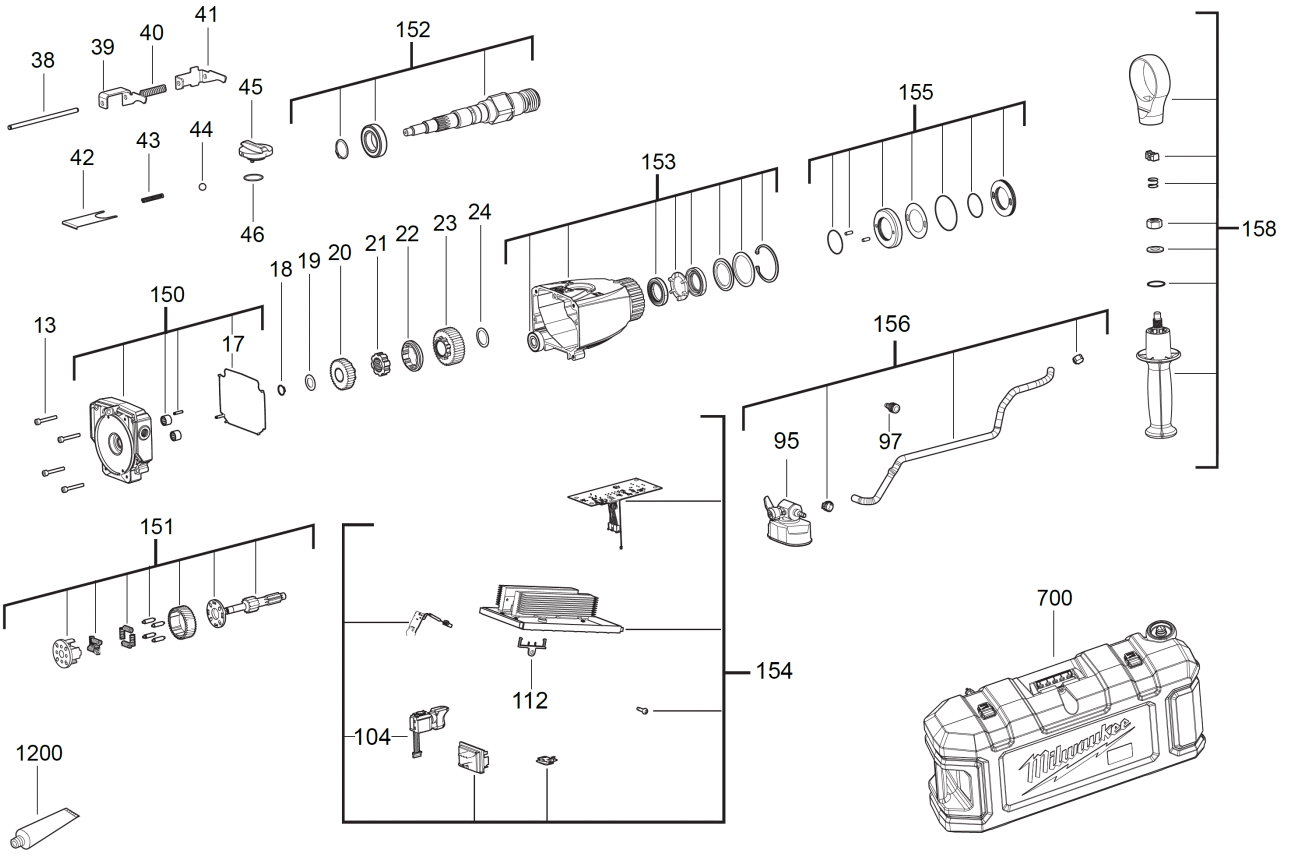

MXFDCD150-0C MX FUEL Core Drill XXX

4933464884 - MXFDCD150-0C - 4000474605

Position	Quantity	Description	Part number	EAN
0001 1	1	SCHIEBER	4931472973	4058546332754
0002 2	5	SCHRAUBE	4931472942	4058546332440
0004 3	4	SCHRAUBE	4931453167	4002395152827
0007 4	3	SCHRAUBE	4931472974	4058546332761
0009 5	2	SCHRAUBE	4931436538	4002395251278
0013 6	4	SCHRAUBE	4931461352	4058546035242
0017 7	1	DICHTUNG	4931472975	4058546332778
0018 8	1	SNAP RING	4931472833	4058546331351
0019 9	1	SCHEIBE	4931472976	4058546332785
0020 10	1	ZAHNRAD	4931472977	4058546332792
0021 11	1	NABE	4931453110	4002395152049
0022 12	1	KUPPLUNG	4931472978	4058546332808
0023 13	1	ZAHNRAD	4931472979	4058546332815
0024 14	1	SCHEIBE	4931472980	4058546332822
0038 15	1	FUEHRUNGSBOLZEN	4931453101	4002395151356
0039 16	1	HALTEBUEGEL	4931472981	4058546332839
0040 17	1	FEDER	4931472982	4058546332846
0041 18	1	HALTEBUEGEL	4931472983	4058546332853
0042 19	1	SPANNBLECH	4931472984	4058546332860
0043 20	1	FEDER	4931453106	4002395152001
0044 21	1	KUGELLAGER	4931453105	4002395151394
0045 22	1	DREHKNOPF	4931472985	4058546332877
0046 23	1	O-RING	4931453321	4002395162475
0066 24	1	DISTANZSTUECK	4931472986	4058546332884
0067 25	1	DISTANZSTUECK	4931472987	4058546332891
0069 26	1	GEHAEUSEKAPPE	4931472988	4058546332907
0070 27	4	SCHRAUBE	4931435015	4002395856633
0075 28	11	SCHRAUBE	4931465543	4058546236434
0076 29	3	SCHRAUBE	4931453095	4002395150694
0078 30	2	FEDER	4931472989	4058546332914
0085 31	2	FEDER	4931472990	4058546332921
0092 32	1	KLEMME	4931472991	4058546332938
0093 33	2	SCHRAUBE	4931461485	4058546037185
0095 34	1	VENTIL	4931472992	4058546332945
0097 35	1	ANSCHLUSS	4931472993	4058546332952
0104 36	1	SCHALTER	4931473224	4058546335267
0112 37	3	SPANNBUEGEL	4931472938	4058546332402
0115 38	1	FEDER	4931472994	4058546332969
0122 39	1	LEISTUNGSSCHILD	4931472995	4058546332976
0150 40	1	PLATTE	4931472996	4058546332983
0151 41	1	KUPPLUNG	4931472997	4058546332990
0152 42	1	SPINDEL SATZ	4931472998	4058546333003
0153 43	1	GETRIEBEKASTEN	4931472999	4058546333010
0154 44	1	ELEKTRONIK	4931511933	4058546657895
0155 45	1	FLANSCH	4931473001	4058546333034
0156 46	1	SCHLAUCH	4931473002	4058546333041
0158 47	1	ZUSATZHANDGRIFF	4931473003	4058546333058
0159 48	1	KAPPE	4931473004	4058546333065
0160 49	1	KAPPE	4931473005	4058546333072
0161 50	1	ARRETIERSTUECK	4931473006	4058546333089