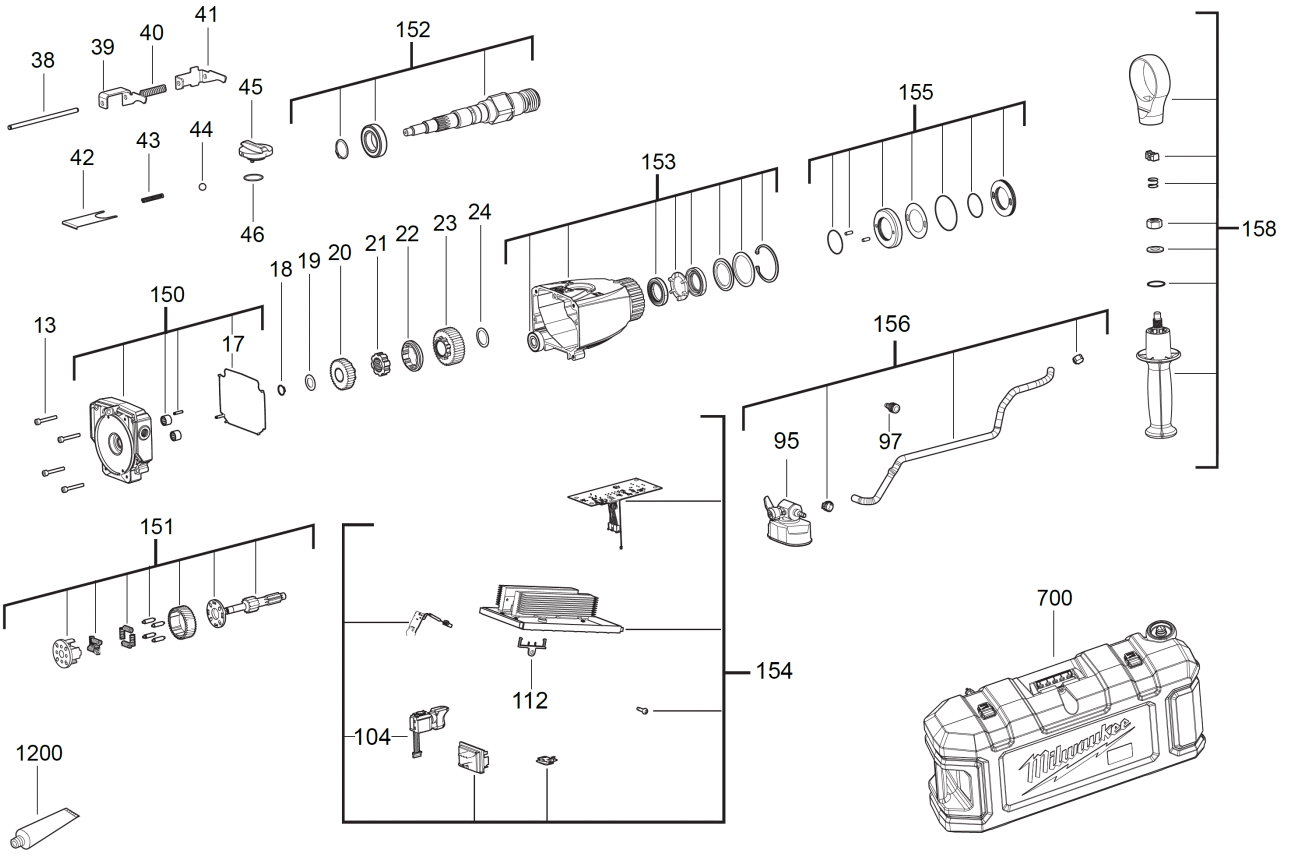

# MXFDCD150-302C Akku-Diamantkernb. IN2

4933464887 - MXFDCD150-302C - 4000474605

Position	Quantity	Description	Part number	EAN
0001 1	1	SCHIEBER	4931472973	4058546332754
0002 2	5	SCHRAUBE	4931472942	4058546332440
0004 3	4	SCHRAUBE	4931453167	4002395152827
0007 4	3	SCHRAUBE	4931472974	4058546332761
0009 5	2	SCHRAUBE	4931436538	4002395251278
0013 6	4	SCHRAUBE	4931461352	4058546035242
0017 7	1	DICHTUNG	4931472975	4058546332778
0018 8	1	SNAP RING	4931472833	4058546331351
0019 9	1	SCHEIBE	4931472976	4058546332785
0020 10	1	ZAHNRAD	4931472977	4058546332792
0021 11	1	NABE	4931453110	4002395152049
0022 12	1	KUPPLUNG	4931472978	4058546332808
0023 13	1	ZAHNRAD	4931472979	4058546332815
0024 14	1	SCHEIBE	4931472980	4058546332822
0038 15	1	FUEHRUNGSBOLZEN	4931453101	4002395151356
0039 16	1	HALTEBUEGEL	4931472981	4058546332839
0040 17	1	FEDER	4931472982	4058546332846
0041 18	1	HALTEBUEGEL	4931472983	4058546332853
0042 19	1	SPANNBLECH	4931472984	4058546332860
0043 20	1	FEDER	4931453106	4002395152001
0044 21	1	KUGELLAGER	4931453105	4002395151394
0045 22	1	DREHKNOPF	4931472985	4058546332877
0046 23	1	O-RING	4931453321	4002395162475
0066 24	1	DISTANZSTUECK	4931472986	4058546332884
0067 25	1	DISTANZSTUECK	4931472987	4058546332891
0069 26	1	GEHAEUSEKAPPE	4931472988	4058546332907
0070 27	4	SCHRAUBE	4931435015	4002395856633
0075 28	11	SCHRAUBE	4931465543	4058546236434
0076 29	3	SCHRAUBE	4931453095	4002395150694
0078 30	2	FEDER	4931472989	4058546332914
0085 31	2	FEDER	4931472990	4058546332921
0092 32	1	KLEMME	4931472991	4058546332938
0093 33	2	SCHRAUBE	4931461485	4058546037185
0095 34	1	VENTIL	4931472992	4058546332945
0097 35	1	ANSCHLUSS	4931472993	4058546332952
0104 36	1	SCHALTER	4931473224	4058546335267
0112 37	3	SPANNBUEGEL	4931472938	4058546332402
0115 38	1	FEDER	4931472994	4058546332969
0122 39	1	LEISTUNGSSCHILD	4931472995	4058546332976
0150 40	1	PLATTE	4931472996	4058546332983
0151 41	1	KUPPLUNG	4931472997	4058546332990
0152 42	1	SPINDEL SATZ	4931472998	4058546333003
0153 43	1	GETRIEBEKASTEN	4931472999	4058546333010
0154 44	1	ELEKTRONIK	4931511933	4058546657895
0155 45	1	FLANSCH	4931473001	4058546333034
0156 46	1	SCHLAUCH	4931473002	4058546333041
0158 47	1	ZUSATZHANDGRIFF	4931473003	4058546333058
0159 48	1	KAPPE	4931473004	4058546333065
0160 49	1	KAPPE	4931473005	4058546333072
0161 50	1	ARRETIERSTUECK	4931473006	4058546333089