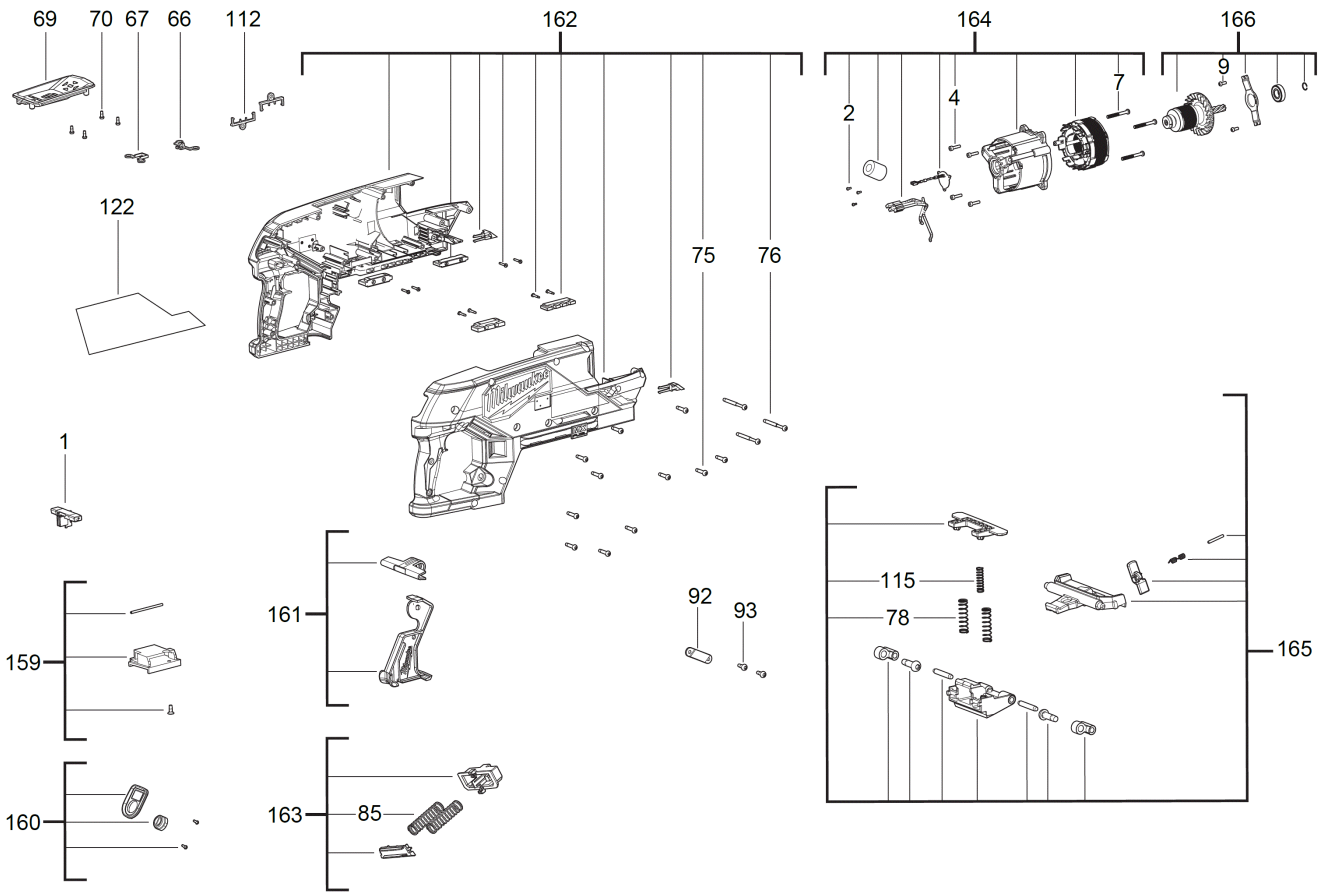

# MXFDCD150-302C Akku-Diamantkernb. IN2

4933464887 - MXFDCD150-302C - 4000474605

Position	Quantity	Description	Part number	EAN
0001 1	1	SCHIEBER	4931472973	4058546332754
0002 2	5	SCHRAUBE	4931472942	4058546332440
0004 3	4	SCHRAUBE	4931453167	4002395152827
0007 4	3	SCHRAUBE	4931472974	4058546332761
0009 5	2	SCHRAUBE	4931436538	4002395251278
0013 6	4	SCHRAUBE	4931461352	4058546035242
0017 7	1	DICHTUNG	4931472975	4058546332778
0018 8	1	SNAP RING	4931472833	4058546331351
0019 9	1	SCHEIBE	4931472976	4058546332785
0020 10	1	ZAHNRAD	4931472977	4058546332792
0021 11	1	NABE	4931453110	4002395152049
0022 12	1	KUPPLUNG	4931472978	4058546332808
0023 13	1	ZAHNRAD	4931472979	4058546332815
0024 14	1	SCHEIBE	4931472980	4058546332822
0038 15	1	FUEHRUNGSBOLZEN	4931453101	4002395151356
0039 16	1	HALTEBUEGEL	4931472981	4058546332839
0040 17	1	FEDER	4931472982	4058546332846
0041 18	1	HALTEBUEGEL	4931472983	4058546332853
0042 19	1	SPANNBLECH	4931472984	4058546332860
0043 20	1	FEDER	4931453106	4002395152001
0044 21	1	KUGELLAGER	4931453105	4002395151394
0045 22	1	DREHKNOPF	4931472985	4058546332877
0046 23	1	O-RING	4931453321	4002395162475
0066 24	1	DISTANZSTUECK	4931472986	4058546332884
0067 25	1	DISTANZSTUECK	4931472987	4058546332891
0069 26	1	GEHAEUSEKAPPE	4931472988	4058546332907
0070 27	4	SCHRAUBE	4931435015	4002395856633
0075 28	11	SCHRAUBE	4931465543	4058546236434
0076 29	3	SCHRAUBE	4931453095	4002395150694
0078 30	2	FEDER	4931472989	4058546332914
0085 31	2	FEDER	4931472990	4058546332921
0092 32	1	KLEMME	4931472991	4058546332938
0093 33	2	SCHRAUBE	4931461485	4058546037185
0095 34	1	VENTIL	4931472992	4058546332945
0097 35	1	ANSCHLUSS	4931472993	4058546332952
0104 36	1	SCHALTER	4931473224	4058546335267
0112 37	3	SPANNBUEGEL	4931472938	4058546332402
0115 38	1	FEDER	4931472994	4058546332969
0122 39	1	LEISTUNGSSCHILD	4931472995	4058546332976
0150 40	1	PLATTE	4931472996	4058546332983
0151 41	1	KUPPLUNG	4931472997	4058546332990
0152 42	1	SPINDEL SATZ	4931472998	4058546333003
0153 43	1	GETRIEBEKASTEN	4931472999	4058546333010
0154 44	1	ELEKTRONIK	4931511933	4058546657895
0155 45	1	FLANSCH	4931473001	4058546333034
0156 46	1	SCHLAUCH	4931473002	4058546333041
0158 47	1	ZUSATZHANDGRIFF	4931473003	4058546333058
0159 48	1	KAPPE	4931473004	4058546333065
0160 49	1	KAPPE	4931473005	4058546333072
0161 50	1	ARRETIERSTUECK	4931473006	4058546333089