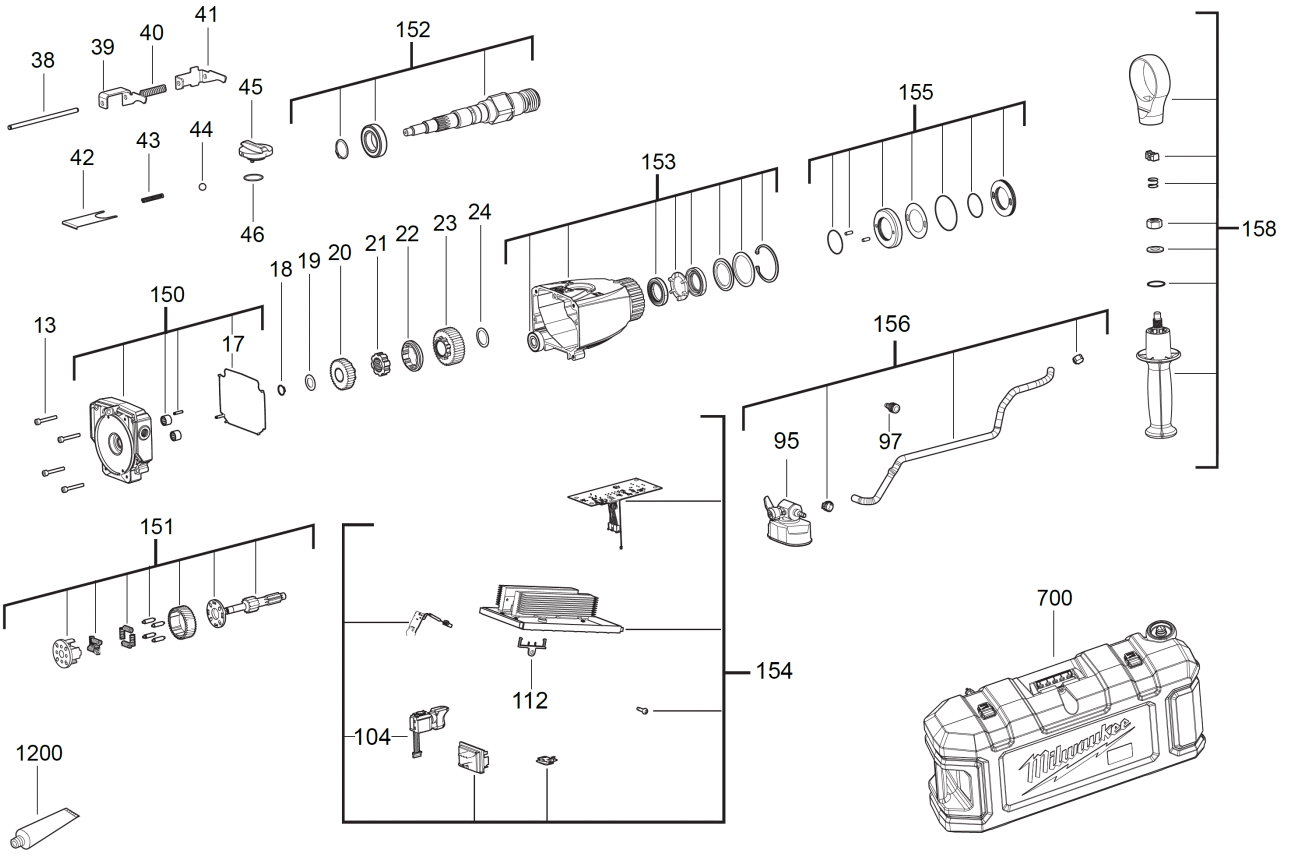

MXFDCD150-601C MX FUEL DIAM. BOHRM. IN2

4933478165 - MXFDCD150-601C - 4000474605

Position	Quantity	Description	Part number	EAN
0001 1	1	SCHIEBER	4931472973	4058546332754
0002 2	5	SCHRAUBE	4931472942	4058546332440
0004 3	4	SCHRAUBE	4931453167	4002395152827
0007 4	3	SCHRAUBE	4931472974	4058546332761
0009 5	2	SCHRAUBE	4931436538	4002395251278
0013 6	4	SCHRAUBE	4931461352	4058546035242
0017 7	1	DICHTUNG	4931472975	4058546332778
0018 8	1	SNAP RING	4931472833	4058546331351
0019 9	1	SCHEIBE	4931472976	4058546332785
0020 10	1	ZAHNRAD	4931472977	4058546332792
0021 11	1	NABE	4931453110	4002395152049
0022 12	1	KUPPLUNG	4931472978	4058546332808
0023 13	1	ZAHNRAD	4931472979	4058546332815
0024 14	1	SCHEIBE	4931472980	4058546332822
0038 15	1	FUEHRUNGSBOLZEN	4931453101	4002395151356
0039 16	1	HALTEBUEGEL	4931472981	4058546332839
0040 17	1	FEDER	4931472982	4058546332846
0041 18	1	HALTEBUEGEL	4931472983	4058546332853
0042 19	1	SPANNBLECH	4931472984	4058546332860
0043 20	1	FEDER	4931453106	4002395152001
0044 21	1	KUGELLAGER	4931453105	4002395151394
0045 22	1	DREHKNOPF	4931472985	4058546332877
0046 23	1	O-RING	4931453321	4002395162475
0066 24	1	DISTANZSTUECK	4931472986	4058546332884
0067 25	1	DISTANZSTUECK	4931472987	4058546332891
0069 26	1	GEHAEUSEKAPPE	4931472988	4058546332907
0070 27	4	SCHRAUBE	4931435015	4002395856633
0075 28	11	SCHRAUBE	4931465543	4058546236434
0076 29	3	SCHRAUBE	4931453095	4002395150694
0078 30	2	FEDER	4931472989	4058546332914
0085 31	2	FEDER	4931472990	4058546332921
0092 32	1	KLEMME	4931472991	4058546332938
0093 33	2	SCHRAUBE	4931461485	4058546037185
0095 34	1	VENTIL	4931472992	4058546332945
0097 35	1	ANSCHLUSS	4931472993	4058546332952
0104 36	1	SCHALTER	4931473224	4058546335267
0112 37	3	SPANNBUEGEL	4931472938	4058546332402
0115 38	1	FEDER	4931472994	4058546332969
0122 39	1	LEISTUNGSSCHILD	4931472995	4058546332976
0150 40	1	PLATTE	4931472996	4058546332983
0151 41	1	KUPPLUNG	4931472997	4058546332990
0152 42	1	SPINDEL SATZ	4931472998	4058546333003
0153 43	1	GETRIEBEKASTEN	4931472999	4058546333010
0154 44	1	ELEKTRONIK	4931511933	4058546657895
0155 45	1	FLANSCH	4931473001	4058546333034
0156 46	1	SCHLAUCH	4931473002	4058546333041
0158 47	1	ZUSATZHANDGRIFF	4931473003	4058546333058
0159 48	1	KAPPE	4931473004	4058546333065
0160 49	1	KAPPE	4931473005	4058546333072
0161 50	1	ARRETIERSTUECK	4931473006	4058546333089