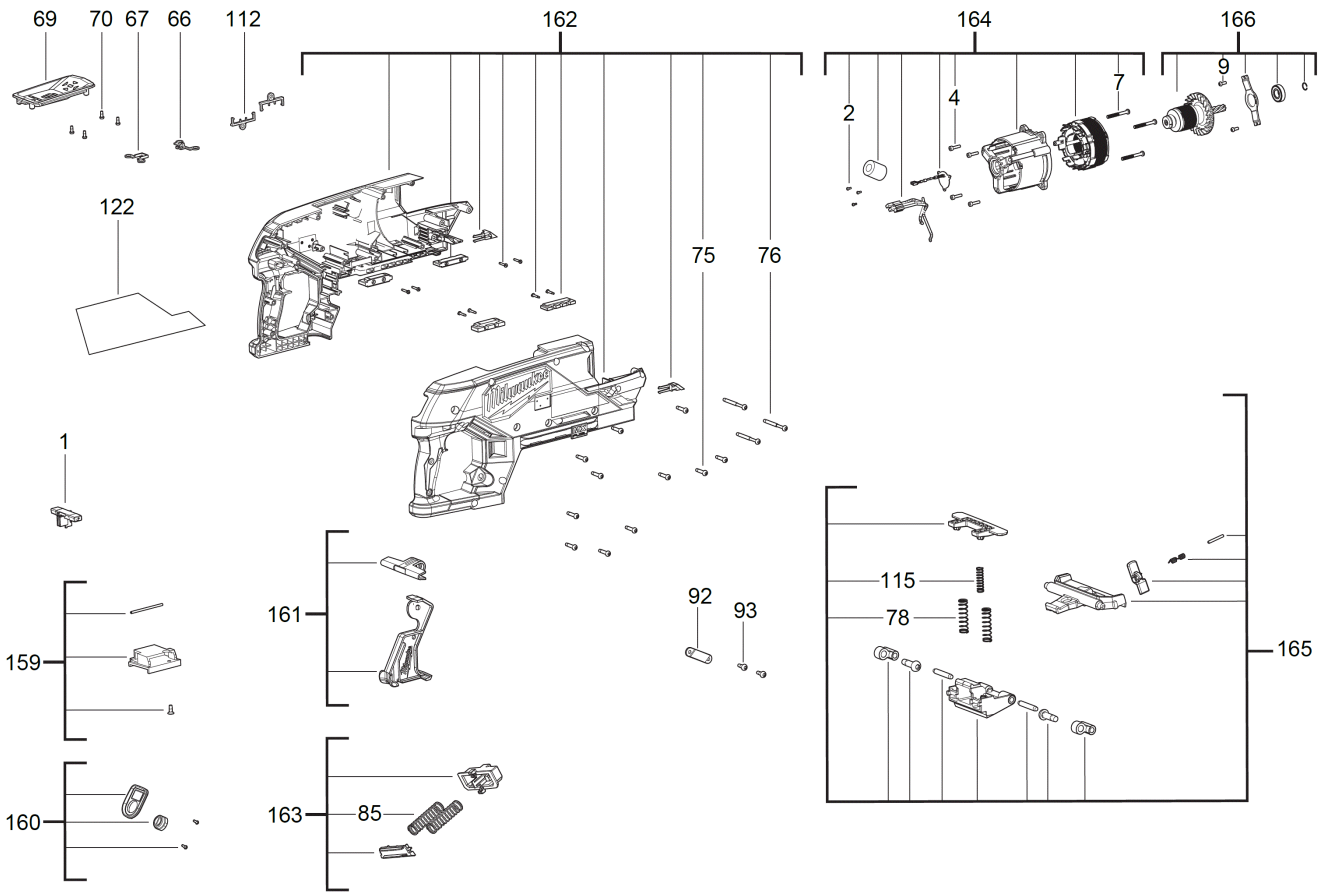

MXFDCD150-601C MX FUEL DIAM. BOHRM. IN2

4933478165 - MXFDCD150-601C - 4000474605

Position	Quantity	Description	Part number	EAN
0001 1	1	SCHIEBER	4931472973	4058546332754
0002 2	5	SCHRAUBE	4931472942	4058546332440
0004 3	4	SCHRAUBE	4931453167	4002395152827
0007 4	3	SCHRAUBE	4931472974	4058546332761
0009 5	2	SCHRAUBE	4931436538	4002395251278
0013 6	4	SCHRAUBE	4931461352	4058546035242
0017 7	1	DICHTUNG	4931472975	4058546332778
0018 8	1	SNAP RING	4931472833	4058546331351
0019 9	1	SCHEIBE	4931472976	4058546332785
0020 10	1	ZAHNRAD	4931472977	4058546332792
0021 11	1	NABE	4931453110	4002395152049
0022 12	1	KUPPLUNG	4931472978	4058546332808
0023 13	1	ZAHNRAD	4931472979	4058546332815
0024 14	1	SCHEIBE	4931472980	4058546332822
0038 15	1	FUEHRUNGSBOLZEN	4931453101	4002395151356
0039 16	1	HALTEBUEGEL	4931472981	4058546332839
0040 17	1	FEDER	4931472982	4058546332846
0041 18	1	HALTEBUEGEL	4931472983	4058546332853
0042 19	1	SPANNBLECH	4931472984	4058546332860
0043 20	1	FEDER	4931453106	4002395152001
0044 21	1	KUGELLAGER	4931453105	4002395151394
0045 22	1	DREHKNOPF	4931472985	4058546332877
0046 23	1	O-RING	4931453321	4002395162475
0066 24	1	DISTANZSTUECK	4931472986	4058546332884
0067 25	1	DISTANZSTUECK	4931472987	4058546332891
0069 26	1	GEHAEUSEKAPPE	4931472988	4058546332907
0070 27	4	SCHRAUBE	4931435015	4002395856633
0075 28	11	SCHRAUBE	4931465543	4058546236434
0076 29	3	SCHRAUBE	4931453095	4002395150694
0078 30	2	FEDER	4931472989	4058546332914
0085 31	2	FEDER	4931472990	4058546332921
0092 32	1	KLEMME	4931472991	4058546332938
0093 33	2	SCHRAUBE	4931461485	4058546037185
0095 34	1	VENTIL	4931472992	4058546332945
0097 35	1	ANSCHLUSS	4931472993	4058546332952
0104 36	1	SCHALTER	4931473224	4058546335267
0112 37	3	SPANNBUEGEL	4931472938	4058546332402
0115 38	1	FEDER	4931472994	4058546332969
0122 39	1	LEISTUNGSSCHILD	4931472995	4058546332976
0150 40	1	PLATTE	4931472996	4058546332983
0151 41	1	KUPPLUNG	4931472997	4058546332990
0152 42	1	SPINDEL SATZ	4931472998	4058546333003
0153 43	1	GETRIEBEKASTEN	4931472999	4058546333010
0154 44	1	ELEKTRONIK	4931511933	4058546657895
0155 45	1	FLANSCH	4931473001	4058546333034
0156 46	1	SCHLAUCH	4931473002	4058546333041
0158 47	1	ZUSATZHANDGRIFF	4931473003	4058546333058
0159 48	1	KAPPE	4931473004	4058546333065
0160 49	1	KAPPE	4931473005	4058546333072
0161 50	1	ARRETIERSTUECK	4931473006	4058546333089