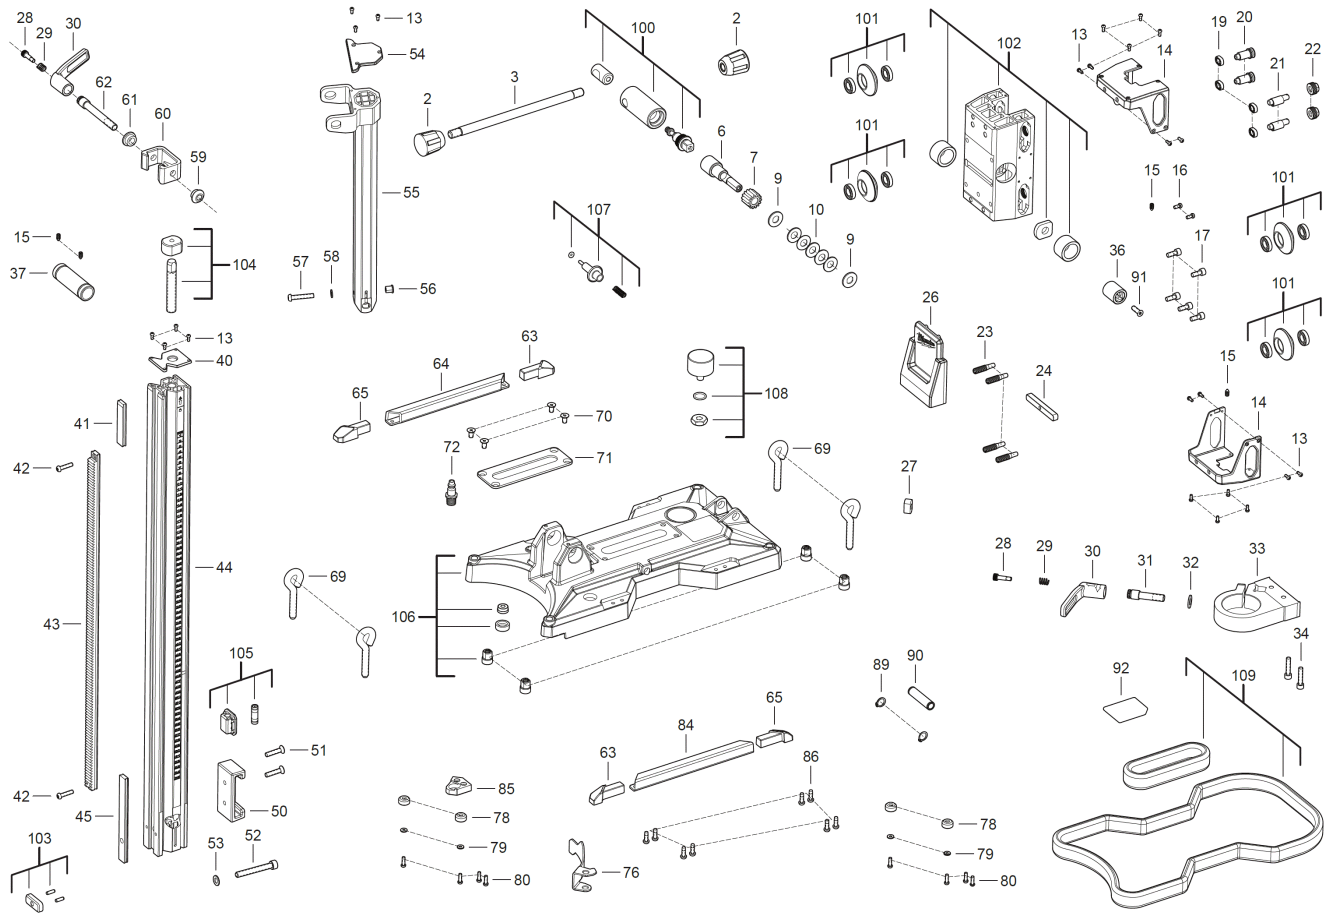

MXFDR150 MX Diamond Core Drill Stand XXX

4933464889 - MXFDR150 - 4000474630

Position	Quantity	Description	Part number	EAN
0002 1	2	KNAUFGRIFF	Item discontinued(4931472778)	
0003 2	1	STANGE	Item discontinued(4931472779)	
0006 3	1	ANTRIEBSHUELSE	Item discontinued(4931472780)	
0007 4	1	ZAHNRAD	Item discontinued(4931472781)	
0009 5	2	SCHEIBE	Item discontinued(4931472782)	
0010 6	5	TELLERFEDER	Item discontinued(4931472783)	
0013 7	23	SCHRAUBE	4931435474	4002395891634
0014 8	2	ABDECKHAUBE	Item discontinued(4931472784)	
0015 9	4	SCHRAUBE	4931472785	4058546330873
0016 10	2	SCHRAUBE	4931436538	4002395251278
0017 11	5	SCHRAUBE	661474001	4002395857562
0019 12	4	BUECHSE	Item discontinued(4931472786)	
0020 13	2	WELLE	Item discontinued(4931472787)	
0021 14	2	EXZENTER	Item discontinued(4931472788)	
0022 15	2	MUTTER	Item discontinued(4931472789)	
0023 16	4	STIFT	Item discontinued(4931472790)	
0024 17	1	PASSFEDER	4931472791	4058546330934
0026 18	1	DECKEL	Item discontinued(4931472792)	
0027 19	1	MUTTER	4931472793	4058546330958
0028 20	2	SCHRAUBE	4931472794	4058546330965
0029 21	2	FEDER	4931472795	4058546330972
0030 22	2	GRIFF	4931472796	4058546330989
0031 23	1	SCHRAUBE	4931472797	4058546330996
0032 24	1	SCHEIBE	4931472798	4058546331009
0033 25	1	SCHNELLBEFESTIGER	Item discontinued(4931472799)	
0034 26	2	SCHRAUBE	4931472800	4058546331023
0036 27	1	HUELSE	Item discontinued(4931472801)	
0037 28	1	HUELSE	Item discontinued(4931472802)	
0040 29	1	KAPPE	Item discontinued(4931472803)	
0041 30	1	PLATTE	4931472804	4058546331061
0042 31	2	SCHRAUBE	4931472805	4058546331078
0043 32	1	ZAHNSTANGE	Item discontinued(4931472806)	
0044 33	1	AUFNAHME	Item discontinued(4931472807)	
0045 34	1	PLATTE	4931472808	4058546331108
0050 35	1	HALTER	4931472809	4058546331115
0051 36	2	SCHRAUBE	4931472810	4058546331122
0052 37	1	SCHRAUBE	Item discontinued(4931472811)	
0053 38	1	SCHEIBE	4931472812	4058546331146
0054 39	1	KAPPE	4931472813	4058546331153
0055 40	1	STUETZTRAEGER	Item discontinued(4931472814)	
0056 41	1	MUTTER	4931472815	4058546331177
0057 42	1	SCHRAUBE	4931472816	4058546331184
0058 43	1	SCHEIBE	4931453039	4002395170043
0059 44	1	MUTTER	4931472817	4058546331191
0060 45	1	BUEGEL	4931472818	4058546331207
0061 46	1	BUECHSE	4931472819	4058546331214
0062 47	1	SCHRAUBE	Item discontinued(4931472820)	
0063 48	2	KAPPE	4931472821	4058546331238
0064 49	1	GRIFF	4931472822	4058546331245
0065 50	2	KAPPE	4931472823	4058546331252