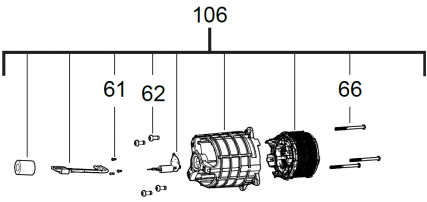

# MXFCOS350-601 MX FUEL Cut off Saw IN2

4933471833 - MXFCOS350-601 - 4000474700

Position	Quantity	Description	Part number	EAN
0001 1	1	SCHRAUBE	4931472902	4058546332044
0002 2	2	FLANSCH	4931472903	4058546332051
0003 3	1	ADAPTER	4931472904	4058546332068
0004 4	1	O-RING	4931472905	4058546332075
0005 5	1	ANTRIEBSWELLE	4931472906	4058546332082
0006 6	6	SCHRAUBE	4931436390	4002395249589
0007 7	1	SCHUTZKAPPE	4931472907	4058546332099
0008 8	2	ABSTANDSSCHEIBE	4931472908	4058546332105
0009 9	2	SCHRAUBE	4931472909	4058546332112
0010 10	1	DICHTUNG	4931472910	4058546332129
0011 11	1	SCHUTZKAPPE	4931472911	4058546332136
0012 12	1	TRENNSCHUTZHAUBE	4931472912	4058546332143
0013 13	1	ABSTUETZBLECH	4931472913	4058546332150
0014 14	1	SCHUTZKAPPE	4931472914	4058546332167
0015 15	1	DICHTUNG	4931472915	4058546332174
0016 16	1	AUSLEGER	4931472916	4058546332181
0017 17	1	SCHRAUBE	661474001	4002395857562
0018 18	1	RIEMENSCHLEIFE	Item discontinued(4931472917)	
0019 19	1	SCHEIBE	4931465110	4058546232108
0020 20	2	MUTTER	4931472600	4058546329020
0021 21	1	ZAHNRIEMEN	4931472918	4058546332204
0022 22	2	SCHRAUBE	4931472919	4058546332211
0023 23	1	VERLAENGER.SCHLAUCH	4931472920	4058546332228
0024 24	2	SCHRAUBE	4931472921	4058546332235
0025 25	1	ABDECKUNG	Item discontinued(4931472922)	
0026 26	6	SCHRAUBE	4931453972	4002395282593
0027 27	1	ABDECKUNG	Item discontinued(4931472923)	
0028 28	7	SCHRAUBE	4931447515	4002395880539
0030 29	4	SCHRAUBE	4931472924	4058546332266
0031 30	2	SCHRAUBE	4931472925	4058546332273
0035 31	1	ELECTRONIK-BAUSTEIN	4931472926	4058546332280
0036 32	1	ELECTRONIK-BAUSTEIN	Item discontinued(4931472927)	
0037 33	1	ELECTRONIK-BAUSTEIN	Item discontinued(4931472928)	
0039 34	1	ABDECKUNG	4931472929	4058546332310
0040 35	1	HALTER	4931472930	4058546332327
0041 36	1	FEDER	Item discontinued(40500270)	
0042 37	1	ABDECKUNG	4931472931	4058546332334
0043 38	1	ELECTRONIK-BAUSTEIN	Item discontinued(4931472932)	
0044 39	1	ABWEISER	4931472933	4058546332358
0045 40	6	SCHRAUBE	660570005	4002395827329
0046 41	1	AUFNAHME	Item discontinued(4931472934)	
0047 42	1	HANDGRIFF	4931472935	4058546332372
0048 43	1	ABDECKUNG	4931472936	4058546332389
0049 44	1	ELEKTRONIK	Item discontinued(4931472937)	
0051 45	1	SPANNBUEGEL	4931472938	4058546332402
0052 46	1	SCHRAUBE	4931466683	4058546279004
0053 47	1	DAEMPfungSSCHEIBE	Item discontinued(4931472939)	
0054 48	14	SCHRAUBE	4931465543	4058546236434
0055 49	8	SCHRAUBE	4931472832	4058546331344
0056 50	1	FUSS	4931472940	4058546332426