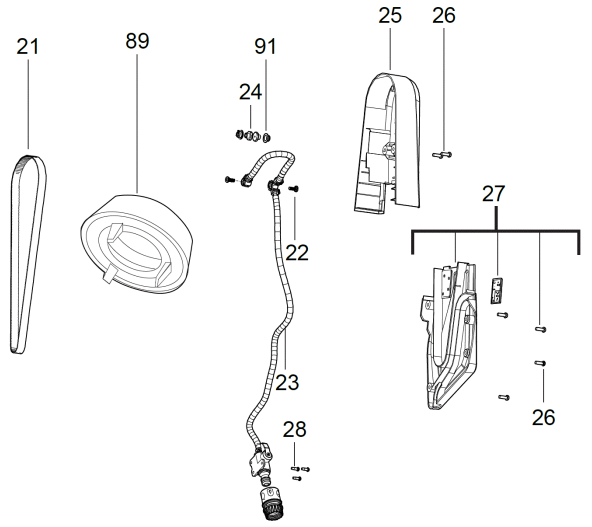

# MXFCOS350-601 MX FUEL Cut off Saw IN2

4933471833 - MXFCOS350-601 - 4000474700

Position	Quantity	Description	Part number	EAN
0001 1	1	SCHRAUBE	4931472902	4058546332044
0002 2	2	FLANSCH	4931472903	4058546332051
0003 3	1	ADAPTER	4931472904	4058546332068
0004 4	1	O-RING	4931472905	4058546332075
0005 5	1	ANTRIEBSWELLE	4931472906	4058546332082
0006 6	6	SCHRAUBE	4931436390	4002395249589
0007 7	1	SCHUTZKAPPE	4931472907	4058546332099
0008 8	2	ABSTANDSSCHEIBE	4931472908	4058546332105
0009 9	2	SCHRAUBE	4931472909	4058546332112
0010 10	1	DICHTUNG	4931472910	4058546332129
0011 11	1	SCHUTZKAPPE	4931472911	4058546332136
0012 12	1	TRENNSCHUTZHAUBE	4931472912	4058546332143
0013 13	1	ABSTUETZBLECH	4931472913	4058546332150
0014 14	1	SCHUTZKAPPE	4931472914	4058546332167
0015 15	1	DICHTUNG	4931472915	4058546332174
0016 16	1	AUSLEGER	4931472916	4058546332181
0017 17	1	SCHRAUBE	661474001	4002395857562
0018 18	1	RIEMENSCHLEIFE	Item discontinued(4931472917)	
0019 19	1	SCHEIBE	4931465110	4058546232108
0020 20	2	MUTTER	4931472600	4058546329020
0021 21	1	ZAHNRIEMEN	4931472918	4058546332204
0022 22	2	SCHRAUBE	4931472919	4058546332211
0023 23	1	VERLAENGER.SCHLAUCH	4931472920	4058546332228
0024 24	2	SCHRAUBE	4931472921	4058546332235
0025 25	1	ABDECKUNG	Item discontinued(4931472922)	
0026 26	6	SCHRAUBE	4931453972	4002395282593
0027 27	1	ABDECKUNG	Item discontinued(4931472923)	
0028 28	7	SCHRAUBE	4931447515	4002395880539
0030 29	4	SCHRAUBE	4931472924	4058546332266
0031 30	2	SCHRAUBE	4931472925	4058546332273
0035 31	1	ELECTRONIK-BAUSTEIN	4931472926	4058546332280
0036 32	1	ELECTRONIK-BAUSTEIN	Item discontinued(4931472927)	
0037 33	1	ELECTRONIK-BAUSTEIN	Item discontinued(4931472928)	
0039 34	1	ABDECKUNG	4931472929	4058546332310
0040 35	1	HALTER	4931472930	4058546332327
0041 36	1	FEDER	Item discontinued(40500270)	
0042 37	1	ABDECKUNG	4931472931	4058546332334
0043 38	1	ELECTRONIK-BAUSTEIN	Item discontinued(4931472932)	
0044 39	1	ABWEISER	4931472933	4058546332358
0045 40	6	SCHRAUBE	660570005	4002395827329
0046 41	1	AUFNAHME	Item discontinued(4931472934)	
0047 42	1	HANDGRIFF	4931472935	4058546332372
0048 43	1	ABDECKUNG	4931472936	4058546332389
0049 44	1	ELEKTRONIK	Item discontinued(4931472937)	
0051 45	1	SPANNBUEGEL	4931472938	4058546332402
0052 46	1	SCHRAUBE	4931466683	4058546279004
0053 47	1	DAEMPfungSSCHEIBE	Item discontinued(4931472939)	
0054 48	14	SCHRAUBE	4931465543	4058546236434
0055 49	8	SCHRAUBE	4931472832	4058546331344
0056 50	1	FUSS	4931472940	4058546332426