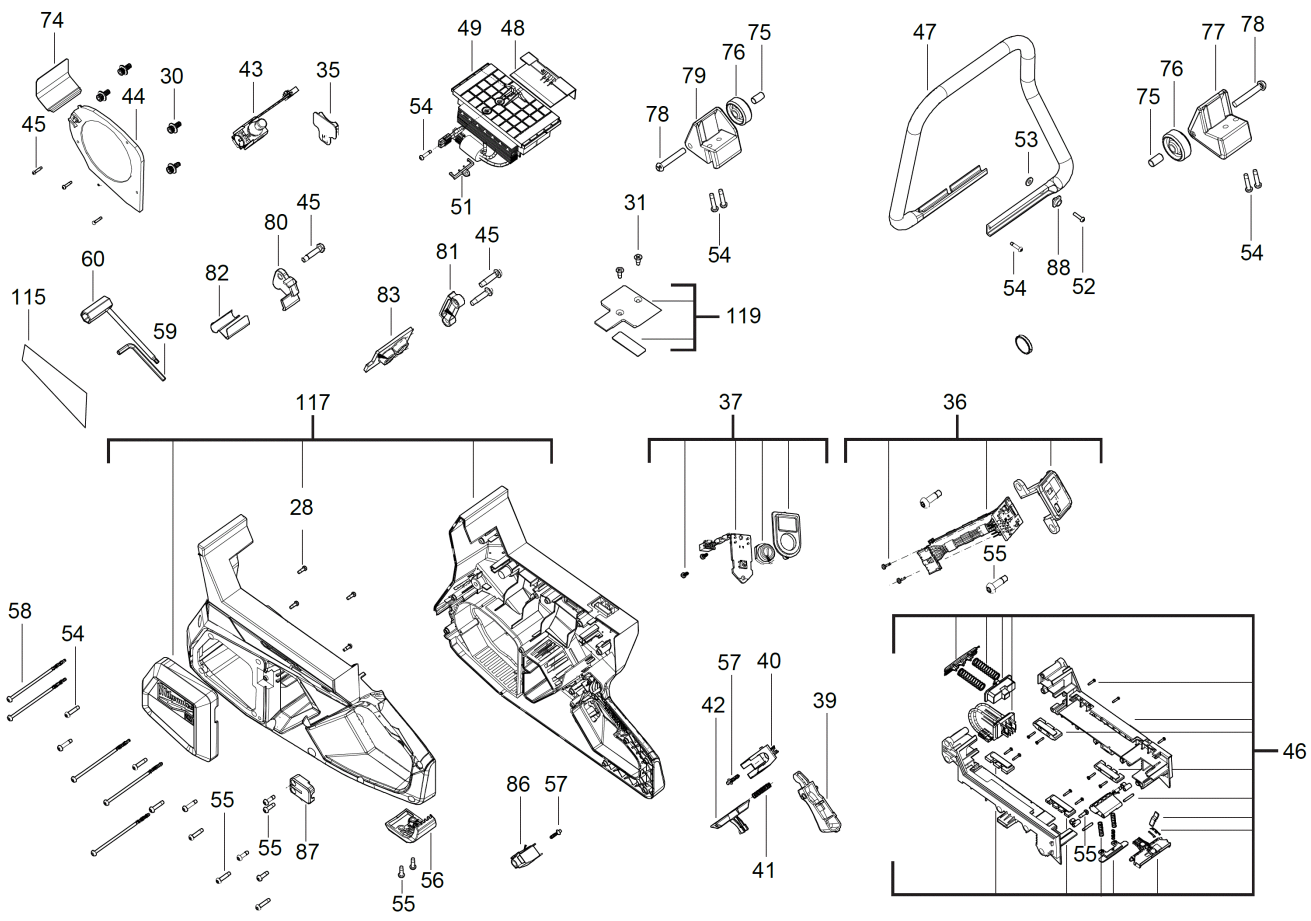

# MXFCOS350-601 MX FUEL Cut off Saw IN2

4933471833 - MXFCOS350-601 - 4000474700

Position	Quantity	Description	Part number	EAN
0001 1	1	SCHRAUBE	4931472902	4058546332044
0002 2	2	FLANSCH	4931472903	4058546332051
0003 3	1	ADAPTER	4931472904	4058546332068
0004 4	1	O-RING	4931472905	4058546332075
0005 5	1	ANTRIEBSWELLE	4931472906	4058546332082
0006 6	6	SCHRAUBE	4931436390	4002395249589
0007 7	1	SCHUTZKAPPE	4931472907	4058546332099
0008 8	2	ABSTANDSSCHEIBE	4931472908	4058546332105
0009 9	2	SCHRAUBE	4931472909	4058546332112
0010 10	1	DICHTUNG	4931472910	4058546332129
0011 11	1	SCHUTZKAPPE	4931472911	4058546332136
0012 12	1	TRENNSCHUTZHAUBE	4931472912	4058546332143
0013 13	1	ABSTUETZBLECH	4931472913	4058546332150
0014 14	1	SCHUTZKAPPE	4931472914	4058546332167
0015 15	1	DICHTUNG	4931472915	4058546332174
0016 16	1	AUSLEGER	4931472916	4058546332181
0017 17	1	SCHRAUBE	661474001	4002395857562
0018 18	1	RIEMENSCHLEIFE	Item discontinued(4931472917)	
0019 19	1	SCHEIBE	4931465110	4058546232108
0020 20	2	MUTTER	4931472600	4058546329020
0021 21	1	ZAHNRIEMEN	4931472918	4058546332204
0022 22	2	SCHRAUBE	4931472919	4058546332211
0023 23	1	VERLAENGER.SCHLAUCH	4931472920	4058546332228
0024 24	2	SCHRAUBE	4931472921	4058546332235
0025 25	1	ABDECKUNG	Item discontinued(4931472922)	
0026 26	6	SCHRAUBE	4931453972	4002395282593
0027 27	1	ABDECKUNG	Item discontinued(4931472923)	
0028 28	7	SCHRAUBE	4931447515	4002395880539
0030 29	4	SCHRAUBE	4931472924	4058546332266
0031 30	2	SCHRAUBE	4931472925	4058546332273
0035 31	1	ELECTRONIK-BAUSTEIN	4931472926	4058546332280
0036 32	1	ELECTRONIK-BAUSTEIN	Item discontinued(4931472927)	
0037 33	1	ELECTRONIK-BAUSTEIN	Item discontinued(4931472928)	
0039 34	1	ABDECKUNG	4931472929	4058546332310
0040 35	1	HALTER	4931472930	4058546332327
0041 36	1	FEDER	Item discontinued(40500270)	
0042 37	1	ABDECKUNG	4931472931	4058546332334
0043 38	1	ELECTRONIK-BAUSTEIN	Item discontinued(4931472932)	
0044 39	1	ABWEISER	4931472933	4058546332358
0045 40	6	SCHRAUBE	660570005	4002395827329
0046 41	1	AUFNAHME	Item discontinued(4931472934)	
0047 42	1	HANDGRIFF	4931472935	4058546332372
0048 43	1	ABDECKUNG	4931472936	4058546332389
0049 44	1	ELEKTRONIK	Item discontinued(4931472937)	
0051 45	1	SPANNBUEGEL	4931472938	4058546332402
0052 46	1	SCHRAUBE	4931466683	4058546279004
0053 47	1	DAEMPfungSSCHEIBE	Item discontinued(4931472939)	
0054 48	14	SCHRAUBE	4931465543	4058546236434
0055 49	8	SCHRAUBE	4931472832	4058546331344
0056 50	1	FUSS	4931472940	4058546332426