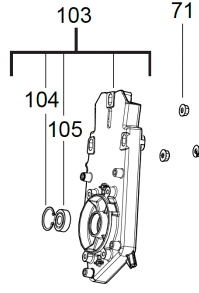

# MXFCOS350-601 MX FUEL Cut off Saw IN2

4933471833 - MXFCOS350-601 - 4000474700

Position	Quantity	Description	Part number	EAN
0001 1	1	SCHRAUBE	4931472902	4058546332044
0002 2	2	FLANSCH	4931472903	4058546332051
0003 3	1	ADAPTER	4931472904	4058546332068
0004 4	1	O-RING	4931472905	4058546332075
0005 5	1	ANTRIEBSWELLE	4931472906	4058546332082
0006 6	6	SCHRAUBE	4931436390	4002395249589
0007 7	1	SCHUTZKAPPE	4931472907	4058546332099
0008 8	2	ABSTANDSSCHEIBE	4931472908	4058546332105
0009 9	2	SCHRAUBE	4931472909	4058546332112
0010 10	1	DICHTUNG	4931472910	4058546332129
0011 11	1	SCHUTZKAPPE	4931472911	4058546332136
0012 12	1	TRENNSCHUTZHAUBE	4931472912	4058546332143
0013 13	1	ABSTUETZBLECH	4931472913	4058546332150
0014 14	1	SCHUTZKAPPE	4931472914	4058546332167
0015 15	1	DICHTUNG	4931472915	4058546332174
0016 16	1	AUSLEGER	4931472916	4058546332181
0017 17	1	SCHRAUBE	661474001	4002395857562
0018 18	1	RIEMENSCHLEIFE	Item discontinued(4931472917)	
0019 19	1	SCHEIBE	4931465110	4058546232108
0020 20	2	MUTTER	4931472600	4058546329020
0021 21	1	ZAHNRIEMEN	4931472918	4058546332204
0022 22	2	SCHRAUBE	4931472919	4058546332211
0023 23	1	VERLAENGER.SCHLAUCH	4931472920	4058546332228
0024 24	2	SCHRAUBE	4931472921	4058546332235
0025 25	1	ABDECKUNG	Item discontinued(4931472922)	
0026 26	6	SCHRAUBE	4931453972	4002395282593
0027 27	1	ABDECKUNG	Item discontinued(4931472923)	
0028 28	7	SCHRAUBE	4931447515	4002395880539
0030 29	4	SCHRAUBE	4931472924	4058546332266
0031 30	2	SCHRAUBE	4931472925	4058546332273
0035 31	1	ELECTRONIK-BAUSTEIN	4931472926	4058546332280
0036 32	1	ELECTRONIK-BAUSTEIN	Item discontinued(4931472927)	
0037 33	1	ELECTRONIK-BAUSTEIN	Item discontinued(4931472928)	
0039 34	1	ABDECKUNG	4931472929	4058546332310
0040 35	1	HALTER	4931472930	4058546332327
0041 36	1	FEDER	Item discontinued(40500270)	
0042 37	1	ABDECKUNG	4931472931	4058546332334
0043 38	1	ELECTRONIK-BAUSTEIN	Item discontinued(4931472932)	
0044 39	1	ABWEISER	4931472933	4058546332358
0045 40	6	SCHRAUBE	660570005	4002395827329
0046 41	1	AUFNAHME	Item discontinued(4931472934)	
0047 42	1	HANDGRIFF	4931472935	4058546332372
0048 43	1	ABDECKUNG	4931472936	4058546332389
0049 44	1	ELEKTRONIK	Item discontinued(4931472937)	
0051 45	1	SPANNBUEGEL	4931472938	4058546332402
0052 46	1	SCHRAUBE	4931466683	4058546279004
0053 47	1	DAEMPfungSSCHEIBE	Item discontinued(4931472939)	
0054 48	14	SCHRAUBE	4931465543	4058546236434
0055 49	8	SCHRAUBE	4931472832	4058546331344
0056 50	1	FUSS	4931472940	4058546332426