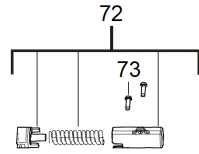

# MXFCOS350-601 MX FUEL Cut off Saw IN2

4933471833 - MXFCOS350-601 - 4000474700

Position	Quantity	Description	Part number	EAN
0001 1	1	SCHRAUBE	4931472902	4058546332044
0002 2	2	FLANSCH	4931472903	4058546332051
0003 3	1	ADAPTER	4931472904	4058546332068
0004 4	1	O-RING	4931472905	4058546332075
0005 5	1	ANTRIEBSWELLE	4931472906	4058546332082
0006 6	6	SCHRAUBE	4931436390	4002395249589
0007 7	1	SCHUTZKAPPE	4931472907	4058546332099
0008 8	2	ABSTANDSSCHEIBE	4931472908	4058546332105
0009 9	2	SCHRAUBE	4931472909	4058546332112
0010 10	1	DICHTUNG	4931472910	4058546332129
0011 11	1	SCHUTZKAPPE	4931472911	4058546332136
0012 12	1	TRENNSCHUTZHAUBE	4931472912	4058546332143
0013 13	1	ABSTUETZBLECH	4931472913	4058546332150
0014 14	1	SCHUTZKAPPE	4931472914	4058546332167
0015 15	1	DICHTUNG	4931472915	4058546332174
0016 16	1	AUSLEGER	4931472916	4058546332181
0017 17	1	SCHRAUBE	661474001	4002395857562
0018 18	1	RIEMENSCHLEIFE	Item discontinued(4931472917)	
0019 19	1	SCHEIBE	4931465110	4058546232108
0020 20	2	MUTTER	4931472600	4058546329020
0021 21	1	ZAHNRIEMEN	4931472918	4058546332204
0022 22	2	SCHRAUBE	4931472919	4058546332211
0023 23	1	VERLAENGER.SCHLAUCH	4931472920	4058546332228
0024 24	2	SCHRAUBE	4931472921	4058546332235
0025 25	1	ABDECKUNG	Item discontinued(4931472922)	
0026 26	6	SCHRAUBE	4931453972	4002395282593
0027 27	1	ABDECKUNG	Item discontinued(4931472923)	
0028 28	7	SCHRAUBE	4931447515	4002395880539
0030 29	4	SCHRAUBE	4931472924	4058546332266
0031 30	2	SCHRAUBE	4931472925	4058546332273
0035 31	1	ELECTRONIK-BAUSTEIN	4931472926	4058546332280
0036 32	1	ELECTRONIK-BAUSTEIN	Item discontinued(4931472927)	
0037 33	1	ELECTRONIK-BAUSTEIN	Item discontinued(4931472928)	
0039 34	1	ABDECKUNG	4931472929	4058546332310
0040 35	1	HALTER	4931472930	4058546332327
0041 36	1	FEDER	Item discontinued(40500270)	
0042 37	1	ABDECKUNG	4931472931	4058546332334
0043 38	1	ELECTRONIK-BAUSTEIN	Item discontinued(4931472932)	
0044 39	1	ABWEISER	4931472933	4058546332358
0045 40	6	SCHRAUBE	660570005	4002395827329
0046 41	1	AUFNAHME	Item discontinued(4931472934)	
0047 42	1	HANDGRIFF	4931472935	4058546332372
0048 43	1	ABDECKUNG	4931472936	4058546332389
0049 44	1	ELEKTRONIK	Item discontinued(4931472937)	
0051 45	1	SPANNBUEGEL	4931472938	4058546332402
0052 46	1	SCHRAUBE	4931466683	4058546279004
0053 47	1	DAEMPfungSSCHEIBE	Item discontinued(4931472939)	
0054 48	14	SCHRAUBE	4931465543	4058546236434
0055 49	8	SCHRAUBE	4931472832	4058546331344
0056 50	1	FUSS	4931472940	4058546332426