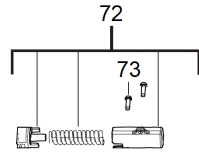

# MXFCOS350-602 MX FUEL Cut off Saw IN2

4933464881 - MXFCOS350-602 - 4000474700

Position	Quantity	Description	Part number	EAN
0001 1	1	SCHRAUBE	4931472902	4058546332044
0002 2	2	FLANSCH	4931472903	4058546332051
0003 3	1	ADAPTER	4931472904	4058546332068
0004 4	1	O-RING	4931472905	4058546332075
0005 5	1	ANTRIEBSWELLE	4931472906	4058546332082
0006 6	6	SCHRAUBE	4931436390	4002395249589
0007 7	1	SCHUTZKAPPE	4931472907	4058546332099
0008 8	2	ABSTANDSSCHEIBE	4931472908	4058546332105
0009 9	2	SCHRAUBE	4931472909	4058546332112
0010 10	1	DICHTUNG	4931472910	4058546332129
0011 11	1	SCHUTZKAPPE	4931472911	4058546332136
0012 12	1	TRENNSCHUTZHAUBE	4931472912	4058546332143
0013 13	1	ABSTUETZBLECH	4931472913	4058546332150
0014 14	1	SCHUTZKAPPE	4931472914	4058546332167
0015 15	1	DICHTUNG	4931472915	4058546332174
0016 16	1	AUSLEGER	4931472916	4058546332181
0017 17	1	SCHRAUBE	661474001	4002395857562
0018 18	1	RIEMENSCHLEIFE	Item discontinued(4931472917)	
0019 19	1	SCHEIBE	4931465110	4058546232108
0020 20	2	MUTTER	4931472600	4058546329020
0021 21	1	ZAHNRIEMEN	4931472918	4058546332204
0022 22	2	SCHRAUBE	4931472919	4058546332211
0023 23	1	VERLAENGER.SCHLAUCH	4931472920	4058546332228
0024 24	2	SCHRAUBE	4931472921	4058546332235
0025 25	1	ABDECKUNG	Item discontinued(4931472922)	
0026 26	6	SCHRAUBE	4931453972	4002395282593
0027 27	1	ABDECKUNG	Item discontinued(4931472923)	
0028 28	7	SCHRAUBE	4931447515	4002395880539
0030 29	4	SCHRAUBE	4931472924	4058546332266
0031 30	2	SCHRAUBE	4931472925	4058546332273
0035 31	1	ELECTRONIK-BAUSTEIN	4931472926	4058546332280
0036 32	1	ELECTRONIK-BAUSTEIN	Item discontinued(4931472927)	
0037 33	1	ELECTRONIK-BAUSTEIN	Item discontinued(4931472928)	
0039 34	1	ABDECKUNG	4931472929	4058546332310
0040 35	1	HALTER	4931472930	4058546332327
0041 36	1	FEDER	Item discontinued(40500270)	
0042 37	1	ABDECKUNG	4931472931	4058546332334
0043 38	1	ELECTRONIK-BAUSTEIN	Item discontinued(4931472932)	
0044 39	1	ABWEISER	4931472933	4058546332358
0045 40	6	SCHRAUBE	660570005	4002395827329
0046 41	1	AUFNAHME	Item discontinued(4931472934)	
0047 42	1	HANDGRIFF	4931472935	4058546332372
0048 43	1	ABDECKUNG	4931472936	4058546332389
0049 44	1	ELEKTRONIK	Item discontinued(4931472937)	
0051 45	1	SPANNBUEGEL	4931472938	4058546332402
0052 46	1	SCHRAUBE	4931466683	4058546279004
0053 47	1	DAEMPfungSSCHEIBE	Item discontinued(4931472939)	
0054 48	14	SCHRAUBE	4931465543	4058546236434
0055 49	8	SCHRAUBE	4931472832	4058546331344
0056 50	1	FUSS	4931472940	4058546332426