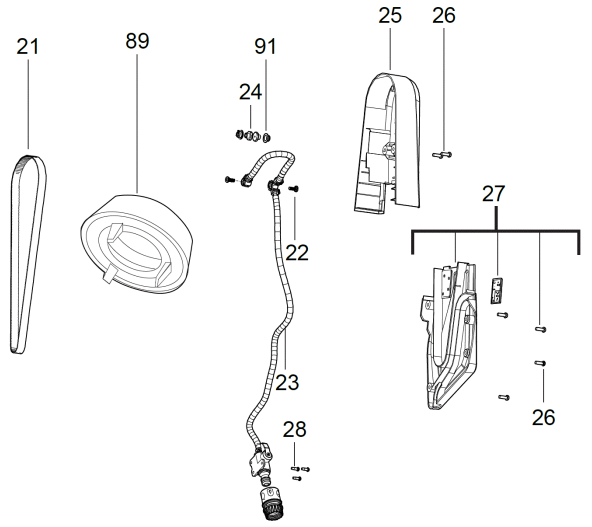

# MXFCOS350-602 MX FUEL Cut off Saw IN2

4933464881 - MXFCOS350-602 - 4000474700

Position	Quantity	Description	Part number	EAN
0001 1	1	SCHRAUBE	4931472902	4058546332044
0002 2	2	FLANSCH	4931472903	4058546332051
0003 3	1	ADAPTER	4931472904	4058546332068
0004 4	1	O-RING	4931472905	4058546332075
0005 5	1	ANTRIEBSWELLE	4931472906	4058546332082
0006 6	6	SCHRAUBE	4931436390	4002395249589
0007 7	1	SCHUTZKAPPE	4931472907	4058546332099
0008 8	2	ABSTANDSSCHEIBE	4931472908	4058546332105
0009 9	2	SCHRAUBE	4931472909	4058546332112
0010 10	1	DICHTUNG	4931472910	4058546332129
0011 11	1	SCHUTZKAPPE	4931472911	4058546332136
0012 12	1	TRENNSCHUTZHAUBE	4931472912	4058546332143
0013 13	1	ABSTUETZBLECH	4931472913	4058546332150
0014 14	1	SCHUTZKAPPE	4931472914	4058546332167
0015 15	1	DICHTUNG	4931472915	4058546332174
0016 16	1	AUSLEGER	4931472916	4058546332181
0017 17	1	SCHRAUBE	661474001	4002395857562
0018 18	1	RIEMENSCHLEIFE	Item discontinued(4931472917)	
0019 19	1	SCHEIBE	4931465110	4058546232108
0020 20	2	MUTTER	4931472600	4058546329020
0021 21	1	ZAHNRIEMEN	4931472918	4058546332204
0022 22	2	SCHRAUBE	4931472919	4058546332211
0023 23	1	VERLAENGER.SCHLAUCH	4931472920	4058546332228
0024 24	2	SCHRAUBE	4931472921	4058546332235
0025 25	1	ABDECKUNG	Item discontinued(4931472922)	
0026 26	6	SCHRAUBE	4931453972	4002395282593
0027 27	1	ABDECKUNG	Item discontinued(4931472923)	
0028 28	7	SCHRAUBE	4931447515	4002395880539
0030 29	4	SCHRAUBE	4931472924	4058546332266
0031 30	2	SCHRAUBE	4931472925	4058546332273
0035 31	1	ELECTRONIK-BAUSTEIN	4931472926	4058546332280
0036 32	1	ELECTRONIK-BAUSTEIN	Item discontinued(4931472927)	
0037 33	1	ELECTRONIK-BAUSTEIN	Item discontinued(4931472928)	
0039 34	1	ABDECKUNG	4931472929	4058546332310
0040 35	1	HALTER	4931472930	4058546332327
0041 36	1	FEDER	Item discontinued(40500270)	
0042 37	1	ABDECKUNG	4931472931	4058546332334
0043 38	1	ELECTRONIK-BAUSTEIN	Item discontinued(4931472932)	
0044 39	1	ABWEISER	4931472933	4058546332358
0045 40	6	SCHRAUBE	660570005	4002395827329
0046 41	1	AUFNAHME	Item discontinued(4931472934)	
0047 42	1	HANDGRIFF	4931472935	4058546332372
0048 43	1	ABDECKUNG	4931472936	4058546332389
0049 44	1	ELEKTRONIK	Item discontinued(4931472937)	
0051 45	1	SPANNBUEGEL	4931472938	4058546332402
0052 46	1	SCHRAUBE	4931466683	4058546279004
0053 47	1	DAEMPfungSSCHEIBE	Item discontinued(4931472939)	
0054 48	14	SCHRAUBE	4931465543	4058546236434
0055 49	8	SCHRAUBE	4931472832	4058546331344
0056 50	1	FUSS	4931472940	4058546332426