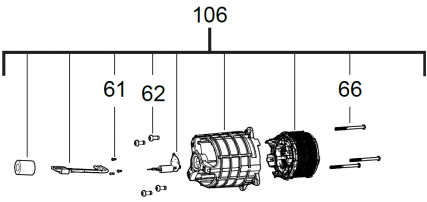

# MXFCOS350-602 MX FUEL Cut off Saw IN2

4933464881 - MXFCOS350-602 - 4000474700

Position	Quantity	Description	Part number	EAN
0001 1	1	SCHRAUBE	4931472902	4058546332044
0002 2	2	FLANSCH	4931472903	4058546332051
0003 3	1	ADAPTER	4931472904	4058546332068
0004 4	1	O-RING	4931472905	4058546332075
0005 5	1	ANTRIEBSWELLE	4931472906	4058546332082
0006 6	6	SCHRAUBE	4931436390	4002395249589
0007 7	1	SCHUTZKAPPE	4931472907	4058546332099
0008 8	2	ABSTANDSSCHEIBE	4931472908	4058546332105
0009 9	2	SCHRAUBE	4931472909	4058546332112
0010 10	1	DICHTUNG	4931472910	4058546332129
0011 11	1	SCHUTZKAPPE	4931472911	4058546332136
0012 12	1	TRENNSCHUTZHAUBE	4931472912	4058546332143
0013 13	1	ABSTUETZBLECH	4931472913	4058546332150
0014 14	1	SCHUTZKAPPE	4931472914	4058546332167
0015 15	1	DICHTUNG	4931472915	4058546332174
0016 16	1	AUSLEGER	4931472916	4058546332181
0017 17	1	SCHRAUBE	661474001	4002395857562
0018 18	1	RIEMENSCHLEIFE	Item discontinued(4931472917)	
0019 19	1	SCHEIBE	4931465110	4058546232108
0020 20	2	MUTTER	4931472600	4058546329020
0021 21	1	ZAHNRIEMEN	4931472918	4058546332204
0022 22	2	SCHRAUBE	4931472919	4058546332211
0023 23	1	VERLAENGER.SCHLAUCH	4931472920	4058546332228
0024 24	2	SCHRAUBE	4931472921	4058546332235
0025 25	1	ABDECKUNG	Item discontinued(4931472922)	
0026 26	6	SCHRAUBE	4931453972	4002395282593
0027 27	1	ABDECKUNG	Item discontinued(4931472923)	
0028 28	7	SCHRAUBE	4931447515	4002395880539
0030 29	4	SCHRAUBE	4931472924	4058546332266
0031 30	2	SCHRAUBE	4931472925	4058546332273
0035 31	1	ELECTRONIK-BAUSTEIN	4931472926	4058546332280
0036 32	1	ELECTRONIK-BAUSTEIN	Item discontinued(4931472927)	
0037 33	1	ELECTRONIK-BAUSTEIN	Item discontinued(4931472928)	
0039 34	1	ABDECKUNG	4931472929	4058546332310
0040 35	1	HALTER	4931472930	4058546332327
0041 36	1	FEDER	Item discontinued(40500270)	
0042 37	1	ABDECKUNG	4931472931	4058546332334
0043 38	1	ELECTRONIK-BAUSTEIN	Item discontinued(4931472932)	
0044 39	1	ABWEISER	4931472933	4058546332358
0045 40	6	SCHRAUBE	660570005	4002395827329
0046 41	1	AUFNAHME	Item discontinued(4931472934)	
0047 42	1	HANDGRIFF	4931472935	4058546332372
0048 43	1	ABDECKUNG	4931472936	4058546332389
0049 44	1	ELEKTRONIK	Item discontinued(4931472937)	
0051 45	1	SPANNBUEGEL	4931472938	4058546332402
0052 46	1	SCHRAUBE	4931466683	4058546279004
0053 47	1	DAEMPfungSSCHEIBE	Item discontinued(4931472939)	
0054 48	14	SCHRAUBE	4931465543	4058546236434
0055 49	8	SCHRAUBE	4931472832	4058546331344
0056 50	1	FUSS	4931472940	4058546332426