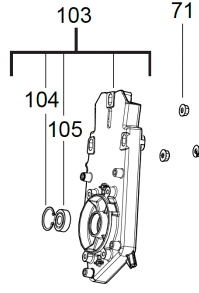

# MXFCOS350-602 MX FUEL Cut off Saw IN2

4933464881 - MXFCOS350-602 - 4000474700

Position	Quantity	Description	Part number	EAN
0001 1	1	SCHRAUBE	4931472902	4058546332044
0002 2	2	FLANSCH	4931472903	4058546332051
0003 3	1	ADAPTER	4931472904	4058546332068
0004 4	1	O-RING	4931472905	4058546332075
0005 5	1	ANTRIEBSWELLE	4931472906	4058546332082
0006 6	6	SCHRAUBE	4931436390	4002395249589
0007 7	1	SCHUTZKAPPE	4931472907	4058546332099
0008 8	2	ABSTANDSSCHEIBE	4931472908	4058546332105
0009 9	2	SCHRAUBE	4931472909	4058546332112
0010 10	1	DICHTUNG	4931472910	4058546332129
0011 11	1	SCHUTZKAPPE	4931472911	4058546332136
0012 12	1	TRENNSCHUTZHAUBE	4931472912	4058546332143
0013 13	1	ABSTUETZBLECH	4931472913	4058546332150
0014 14	1	SCHUTZKAPPE	4931472914	4058546332167
0015 15	1	DICHTUNG	4931472915	4058546332174
0016 16	1	AUSLEGER	4931472916	4058546332181
0017 17	1	SCHRAUBE	661474001	4002395857562
0018 18	1	RIEMENSCHLEIFE	Item discontinued(4931472917)	
0019 19	1	SCHEIBE	4931465110	4058546232108
0020 20	2	MUTTER	4931472600	4058546329020
0021 21	1	ZAHNRIEMEN	4931472918	4058546332204
0022 22	2	SCHRAUBE	4931472919	4058546332211
0023 23	1	VERLAENGER.SCHLAUCH	4931472920	4058546332228
0024 24	2	SCHRAUBE	4931472921	4058546332235
0025 25	1	ABDECKUNG	Item discontinued(4931472922)	
0026 26	6	SCHRAUBE	4931453972	4002395282593
0027 27	1	ABDECKUNG	Item discontinued(4931472923)	
0028 28	7	SCHRAUBE	4931447515	4002395880539
0030 29	4	SCHRAUBE	4931472924	4058546332266
0031 30	2	SCHRAUBE	4931472925	4058546332273
0035 31	1	ELECTRONIK-BAUSTEIN	4931472926	4058546332280
0036 32	1	ELECTRONIK-BAUSTEIN	Item discontinued(4931472927)	
0037 33	1	ELECTRONIK-BAUSTEIN	Item discontinued(4931472928)	
0039 34	1	ABDECKUNG	4931472929	4058546332310
0040 35	1	HALTER	4931472930	4058546332327
0041 36	1	FEDER	Item discontinued(40500270)	
0042 37	1	ABDECKUNG	4931472931	4058546332334
0043 38	1	ELECTRONIK-BAUSTEIN	Item discontinued(4931472932)	
0044 39	1	ABWEISER	4931472933	4058546332358
0045 40	6	SCHRAUBE	660570005	4002395827329
0046 41	1	AUFNAHME	Item discontinued(4931472934)	
0047 42	1	HANDGRIFF	4931472935	4058546332372
0048 43	1	ABDECKUNG	4931472936	4058546332389
0049 44	1	ELEKTRONIK	Item discontinued(4931472937)	
0051 45	1	SPANNBUEGEL	4931472938	4058546332402
0052 46	1	SCHRAUBE	4931466683	4058546279004
0053 47	1	DAEMPfungSSCHEIBE	Item discontinued(4931472939)	
0054 48	14	SCHRAUBE	4931465543	4058546236434
0055 49	8	SCHRAUBE	4931472832	4058546331344
0056 50	1	FUSS	4931472940	4058546332426