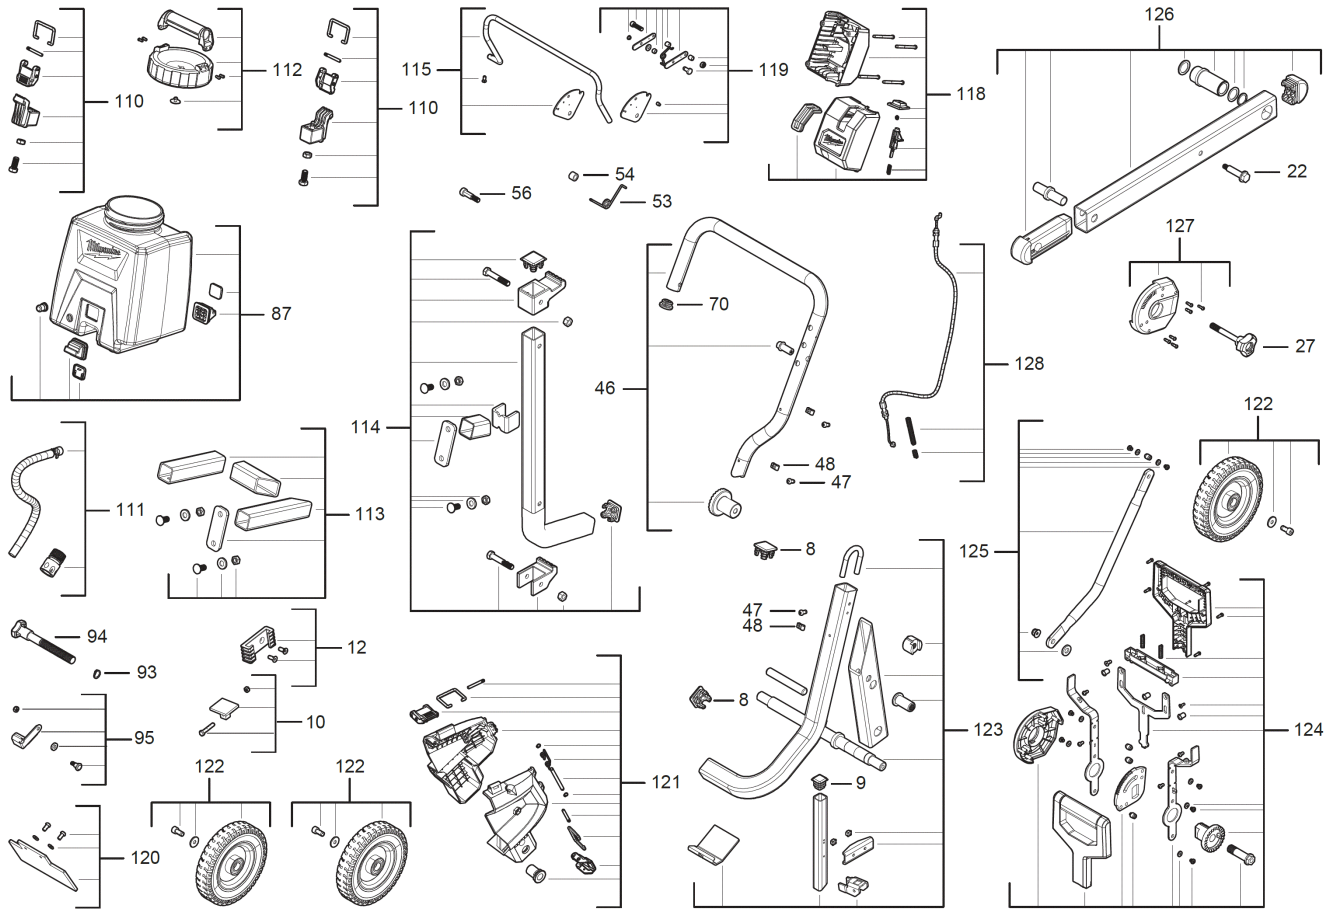

MXFCOSC MX Cut Off Saw Cart XXX

4933464883 - MXFCOSC - 4000474730

Position	Quantity	Description	Part number	EAN
0008 1	3	ABDECKUNG	4931473441	4058546353179
0009 2	1	ABDECKUNG	4931473442	4058546353186
0010 3	1	AUSLEGER	4931473443	4058546353193
0012 4	1	TRAEGER	4931473444	4058546353209
0022 5	1	ARRETIERBOLZEN	4931473445	4058546353216
0027 6	1	BEFESTIGUNGSBOLZEN	4931473446	4058546353223
0046 7	1	ROHR	4931473447	4058546353230
0047 8	3	SCHRAUBE	4931472943	4058546332457
0048 9	3	SICHERUNGSSCHRAUBE	4931473448	4058546353247
0053 10	1	ZUGFEDER	4931473449	4058546353254
0054 11	1	DISTANZSTUECK	4931473450	4058546353261
0056 12	1	BOLZEN	4931473451	4058546353278
0070 13	1	ABDECKUNG	4931473452	4058546353285
0087 14	1	WASSERTANK	Item discontinued(4931473453)	
0093 15	1	KLEMMRING	4931473454	4058546353308
0094 16	1	ARRETIERBOLZEN	4931473455	4058546353315
0095 17	1	VERBINDUNG	4931473456	4058546353322
0110 18	2	RIEGEL	Item discontinued(4931473457)	
0111 19	1	SCHLAUCH	4931473458	4058546353346
0112 20	1	DECKEL	4931473459	4058546353353
0113 21	1	TRAEGER	4931473460	4058546353360
0114 22	1	TRAEGER	4931473461	4058546353377
0115 23	1	HEBEL	4931473462	4058546353384
0118 24	1	GEHAEUSE	4931473463	4058546353391
0119 25	1	HEBEL	4931473464	4058546353407
0120 26	1	GUMMIPLATTE	4931473465	4058546353414
0121 27	1	DECKEL-SET	Item discontinued(4931473466)	
0122 28	3	RAD	4931473467	4058546353438
0123 29	1	GRUNDPLATTE	4931473468	4058546353445
0124 30	1	HANDGRIFF-SET	4931473469	4058546353452
0125 31	1	SCHUBSTANGE	4931473470	4058546353469
0126 32	1	DRUCKSTANGE	4931473471	4058546353476
0127 33	1	HALTEBUEGEL	4931473472	4058546353483
0128 34	1	BRAKE WIRE SERVICE KIT	4931473473	4058546353490