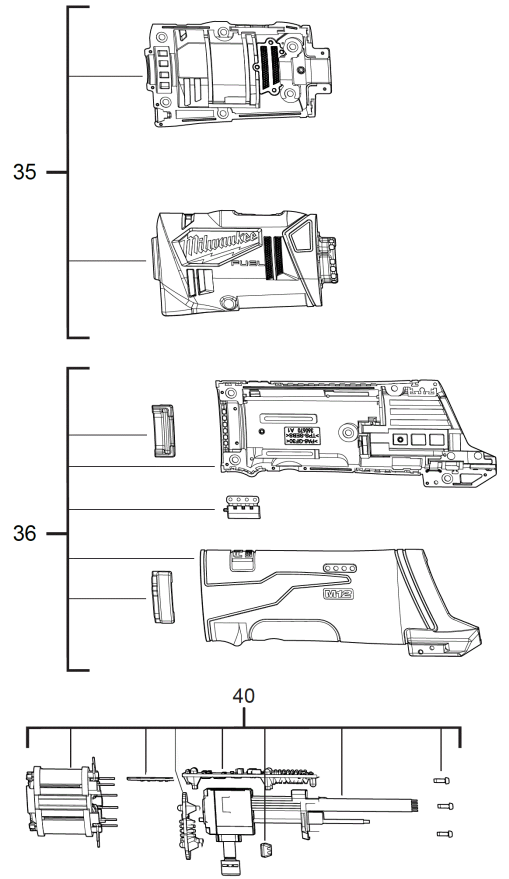

# M12FDGS-0 AKKU-GERADSCHLEIFER – 0 XXX

4933471435 - M12FDGS-0 - 4000474800

Position	Quantity	Description	Part number	EAN
0009 1	1	UMSCHALTER	4931472886	4058546331887
0010 2	1	STIFT	Item discontinued(4931435254)	
0014 3	1	FEDERELEMENT	4931506540	4058546558543
0015 4	11	SCHRAUBE	660230016	4002395849840
0021 5	1	LEISTUNGSSCHILD	4931472887	4058546331894
0030 6	1	SPANNHUELSE	4931472587	4058546328894
0031 7	1	SPANNHUELSE	4931472588	4058546328900
0032 8	1	SCHLUESSEL	4931461257	4058546034290
0033 9	1	SCHLUESSEL	4931461258	4058546034306
0034 10	1	ROTOR	4931472590	4058546328924
0035 11	1	GEHAEUSE-MOTORSEITE	4931472888	4058546331900
0036 12	1	GEHAEUSE	4931472889	4058546331917
0039 13	1	SPANNHUELSE	4931473915	4058546364830
0040 14	1	ELEKTRONIK	4931511367	4058546652234