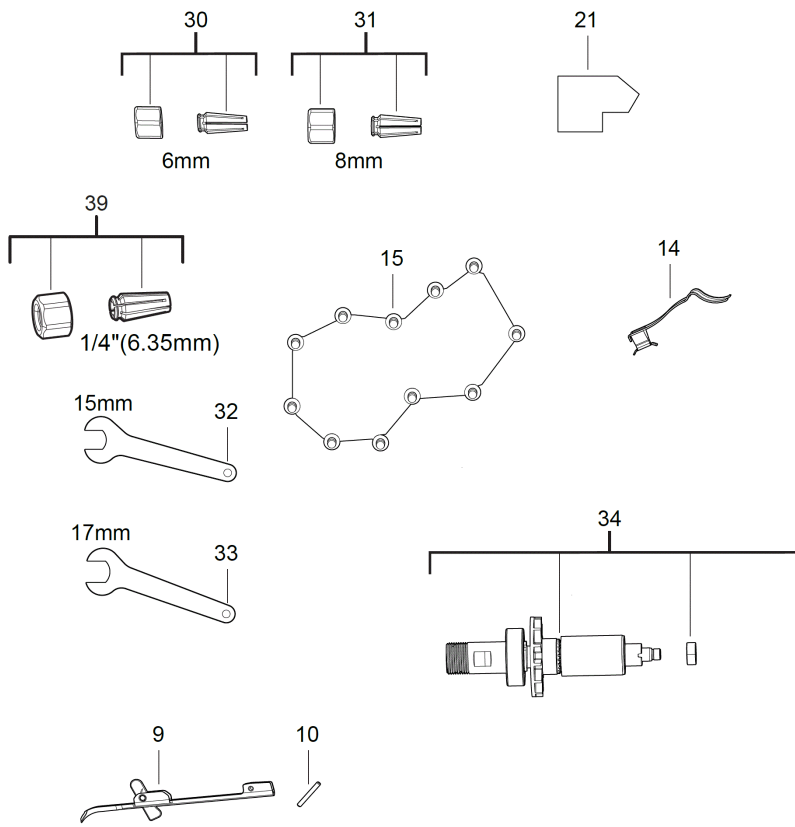

# M12FDGS-0 AKKU-GERADSCHLEIFER – 0 XXX

4933471435 - M12FDGS-0 - 4000474800

Position	Quantity	Description	Part number	EAN
0009 1	1	UMSCHALTER	4931472886	4058546331887
0010 2	1	STIFT	Item discontinued(4931435254)	
0014 3	1	FEDERELEMENT	4931506540	4058546558543
0015 4	11	SCHRAUBE	660230016	4002395849840
0021 5	1	LEISTUNGSSCHILD	4931472887	4058546331894
0030 6	1	SPANNHUELSE	4931472587	4058546328894
0031 7	1	SPANNHUELSE	4931472588	4058546328900
0032 8	1	SCHLUESSEL	4931461257	4058546034290
0033 9	1	SCHLUESSEL	4931461258	4058546034306
0034 10	1	ROTOR	4931472590	4058546328924
0035 11	1	GEHAEUSE-MOTORSEITE	4931472888	4058546331900
0036 12	1	GEHAEUSE	4931472889	4058546331917
0039 13	1	SPANNHUELSE	4931473915	4058546364830
0040 14	1	ELEKTRONIK	4931511367	4058546652234