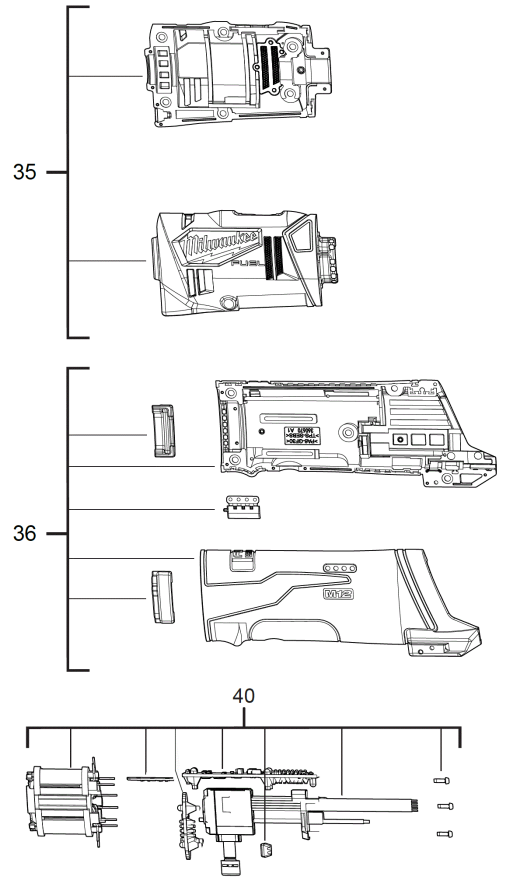

M12FDGS-422B AKKU-GERADSCHLEIFER- KIT IN2

4933471436 - M12FDGS-422B - 4000474800

Position	Quantity	Description	Part number	EAN
0009 1	1	UMSCHALTER	4931472886	4058546331887
0010 2	1	STIFT	Item discontinued(4931435254)	
0014 3	1	FEDERELEMENT	4931506540	4058546558543
0015 4	11	SCHRAUBE	660230016	4002395849840
0021 5	1	LEISTUNGSSCHILD	4931472887	4058546331894
0030 6	1	SPANNHUELSE	4931472587	4058546328894
0031 7	1	SPANNHUELSE	4931472588	4058546328900
0032 8	1	SCHLUESSEL	4931461257	4058546034290
0033 9	1	SCHLUESSEL	4931461258	4058546034306
0034 10	1	ROTOR	4931472590	4058546328924
0035 11	1	GEHAEUSE-MOTORSEITE	4931472888	4058546331900
0036 12	1	GEHAEUSE	4931472889	4058546331917
0039 13	1	SPANNHUELSE	4931473915	4058546364830
0040 14	1	ELEKTRONIK	4931511367	4058546652234