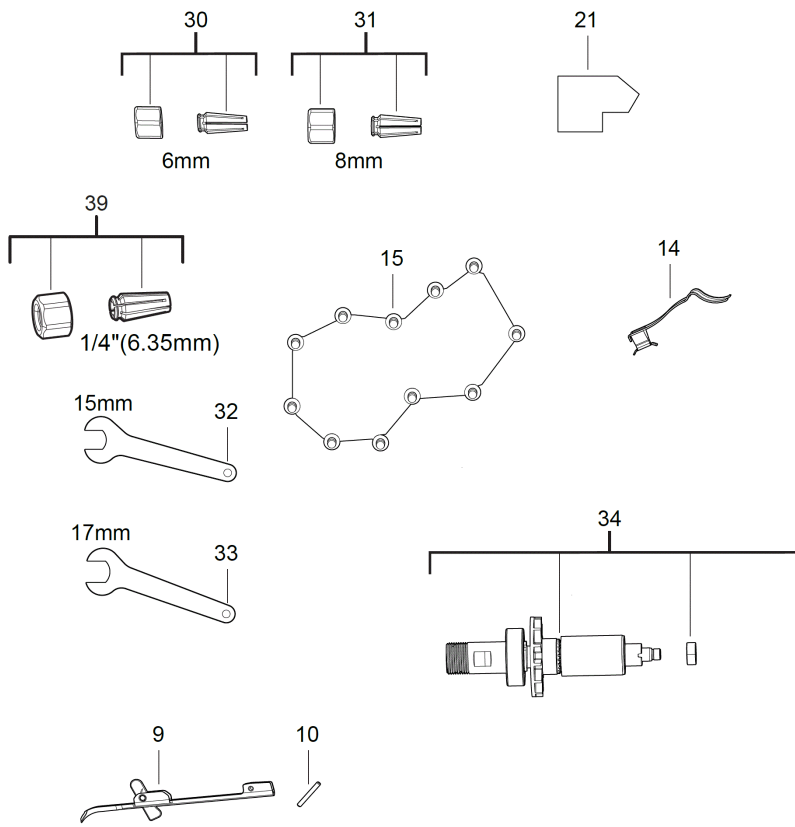

M12FDGS-422B AKKU-GERADSCHLEIFER- KIT IN2

4933471436 - M12FDGS-422B - 4000474800

Position	Quantity	Description	Part number	EAN
0009 1	1	UMSCHALTER	4931472886	4058546331887
0010 2	1	STIFT	Item discontinued(4931435254)	
0014 3	1	FEDERELEMENT	4931506540	4058546558543
0015 4	11	SCHRAUBE	660230016	4002395849840
0021 5	1	LEISTUNGSSCHILD	4931472887	4058546331894
0030 6	1	SPANNHUELSE	4931472587	4058546328894
0031 7	1	SPANNHUELSE	4931472588	4058546328900
0032 8	1	SCHLUESSEL	4931461257	4058546034290
0033 9	1	SCHLUESSEL	4931461258	4058546034306
0034 10	1	ROTOR	4931472590	4058546328924
0035 11	1	GEHAEUSE-MOTORSEITE	4931472888	4058546331900
0036 12	1	GEHAEUSE	4931472889	4058546331917
0039 13	1	SPANNHUELSE	4931473915	4058546364830
0040 14	1	ELEKTRONIK	4931511367	4058546652234