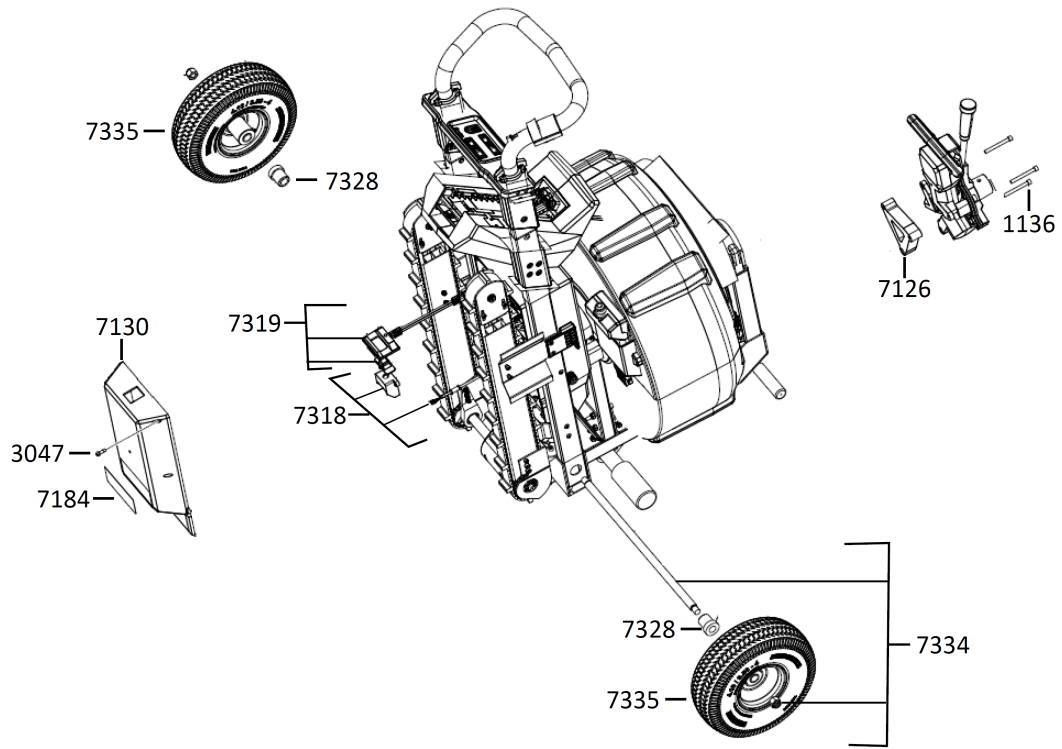

**MXFLSDP-0 L Sew.Mac.Cart (NO SALE) IN2**

**4933471850 - MXFLSDP-0 (NO SALE) - 4000474838**

4325

Position	Quantity	Description	Part number	EAN
1001 1	1	GESTELL	4931479976	4058546397395
1002 2	1	REGELVORRICHT.	4931479977	4058546397401
1003 3	1	ABDECKUNG	4931479978	4058546397418
1008 4	1	KAPPE	4931479979	4058546397425
1009 5	1	RAHMEN	4931479980	4058546397432
1013 6	2	SCHRAUBE	4931479981	4058546397449
1014 7	26	SCHRAUBE	4931479982	4058546397456
1015 8	18	MUTTER	4931479983	4058546397463
1017 9	6	SCHRAUBE	4931479984	4058546397470
1019 10	4	SCHRAUBE	4931479985	4058546397487
1020 11	3	SCHEIBE	4931479986	4058546397494
1023 12	11	SCHEIBE	4931479987	4058546397500
1024 13	1	RAHMEN	4931479988	4058546397517
1136 14	5	SCHRAUBE	4931479989	4058546397524
1138 15	1	MUTTER	4931479990	4058546397531
1142 16	2	SCHRAUBE	4931479991	4058546397548
1151 17	1	GEHAEUSE UNTEN	4931479992	4058546397555
1171 18	3	SCHRAUBE	4931479993	4058546397562
1172 19	2	SCHRAUBE	4931479994	4058546397579
1182 20	2	SCHRAUBE	4931479995	4058546397586
1336 21	1	GESTELL	4931479996	4058546397593
1337 22	1	TRAEGER	4931479997	4058546397609
1338 23	1	FUSS	4931479998	4058546397616
1340 24	1	GRIFF	4931479999	4058546397623
1343 25	1	HALTER	4931480000	4058546397630
1344 26	1	ABLASSHAHN	4931480001	4058546397647
1352 27	1	BLOCK	4931480002	4058546397654
1400 28	4	HAKEN	4931480003	4058546397661
1402 29	16	SCHEIBE	4931480004	4058546397678
1403 30	2	ANSCHLAG	4931480005	4058546397685
1404 31	32	MUTTER	4931480006	4058546397692
2025 32	15	SCHRAUBE	4931480007	4058546397708
2026 33	1	DECKEL	4931480008	4058546397715
2027 34	1	FORMTEIL	4931480009	4058546397722
2030 35	1	RETAINING RING	4931480010	4058546397739
2032 36	1	RETAINING RING	4931480011	4058546397746
2033 37	1	SCHEIBE	4931480012	4058546397753
2036 38	2	KUGELLAGER	4931480013	4058546397760
2040 39	1	ABDECKUNG	4931480014	4058546397777
2042 40	1	SCHRAUBE	4931480015	4058546397784
2044 41	10	SCHRAUBE	4931480016	4058546397791
2146 42	1	KUPPLUNG	4931480017	4058546397807
2147 43	1	KUPPLUNG	4931480018	4058546397814
2148 44	1	GUMMIPUFFER	4931480019	4058546397821
2149 45	1	RETAINING RING	4931480020	4058546397838
2180 46	1	HALTESTANGE	4931480021	4058546397845
2316 47	1	VERBINDUNG	4931480022	4058546397852
2339 48	1	KULISSENSTEIN	4931480023	4058546397869
2341 49	1	KULISSENSTEIN	4931480024	4058546397876
2342 50	1	SCHAFT	4931480025	4058546397883