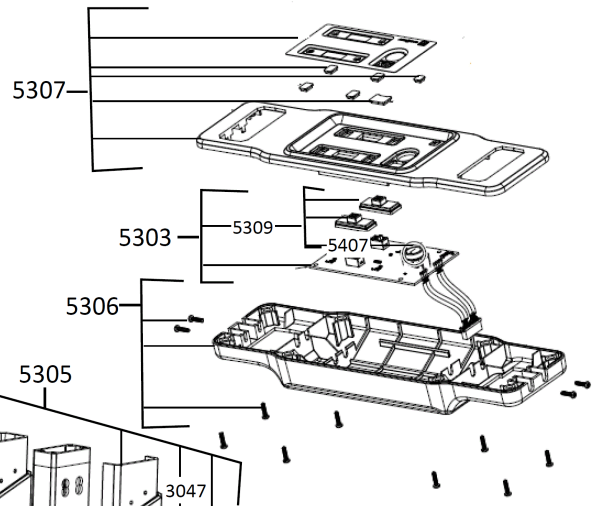

**MXFLSDP-0 L Sew.Mac.Cart (NO SALE) IN2**

**4933471850 - MXFLSDP-0 (NO SALE) - 4000474838**

4325

Position	Quantity	Description	Part number	EAN
1001 1	1	GESTELL	4931479976	4058546397395
1002 2	1	REGELVORRICHT.	4931479977	4058546397401
1003 3	1	ABDECKUNG	4931479978	4058546397418
1008 4	1	KAPPE	4931479979	4058546397425
1009 5	1	RAHMEN	4931479980	4058546397432
1013 6	2	SCHRAUBE	4931479981	4058546397449
1014 7	26	SCHRAUBE	4931479982	4058546397456
1015 8	18	MUTTER	4931479983	4058546397463
1017 9	6	SCHRAUBE	4931479984	4058546397470
1019 10	4	SCHRAUBE	4931479985	4058546397487
1020 11	3	SCHEIBE	4931479986	4058546397494
1023 12	11	SCHEIBE	4931479987	4058546397500
1024 13	1	RAHMEN	4931479988	4058546397517
1136 14	5	SCHRAUBE	4931479989	4058546397524
1138 15	1	MUTTER	4931479990	4058546397531
1142 16	2	SCHRAUBE	4931479991	4058546397548
1151 17	1	GEHAEUSE UNTEN	4931479992	4058546397555
1171 18	3	SCHRAUBE	4931479993	4058546397562
1172 19	2	SCHRAUBE	4931479994	4058546397579
1182 20	2	SCHRAUBE	4931479995	4058546397586
1336 21	1	GESTELL	4931479996	4058546397593
1337 22	1	TRAEGER	4931479997	4058546397609
1338 23	1	FUSS	4931479998	4058546397616
1340 24	1	GRIFF	4931479999	4058546397623
1343 25	1	HALTER	4931480000	4058546397630
1344 26	1	ABLASSHAHN	4931480001	4058546397647
1352 27	1	BLOCK	4931480002	4058546397654
1400 28	4	HAKEN	4931480003	4058546397661
1402 29	16	SCHEIBE	4931480004	4058546397678
1403 30	2	ANSCHLAG	4931480005	4058546397685
1404 31	32	MUTTER	4931480006	4058546397692
2025 32	15	SCHRAUBE	4931480007	4058546397708
2026 33	1	DECKEL	4931480008	4058546397715
2027 34	1	FORMTEIL	4931480009	4058546397722
2030 35	1	RETAINING RING	4931480010	4058546397739
2032 36	1	RETAINING RING	4931480011	4058546397746
2033 37	1	SCHEIBE	4931480012	4058546397753
2036 38	2	KUGELLAGER	4931480013	4058546397760
2040 39	1	ABDECKUNG	4931480014	4058546397777
2042 40	1	SCHRAUBE	4931480015	4058546397784
2044 41	10	SCHRAUBE	4931480016	4058546397791
2146 42	1	KUPPLUNG	4931480017	4058546397807
2147 43	1	KUPPLUNG	4931480018	4058546397814
2148 44	1	GUMMIPUFFER	4931480019	4058546397821
2149 45	1	RETAINING RING	4931480020	4058546397838
2180 46	1	HALTESTANGE	4931480021	4058546397845
2316 47	1	VERBINDUNG	4931480022	4058546397852
2339 48	1	KULISSENSTEIN	4931480023	4058546397869
2341 49	1	KULISSENSTEIN	4931480024	4058546397876
2342 50	1	SCHAFT	4931480025	4058546397883