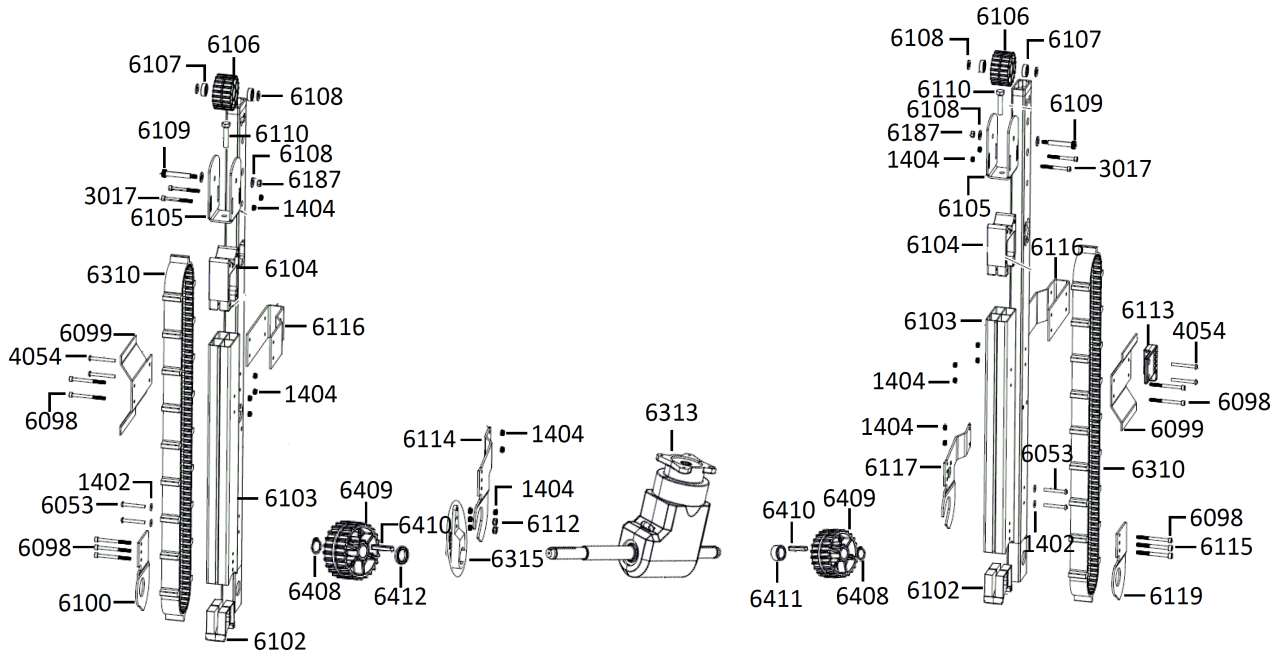

**MXFLSDP-0 L Sew.Mac.Cart (NO SALE) IN2**

**4933471850 - MXFLSDP-0 (NO SALE) - 4000474838**

4325

Position	Quantity	Description	Part number	EAN
1001 1	1	GESTELL	4931479976	4058546397395
1002 2	1	REGELVORRICHT.	4931479977	4058546397401
1003 3	1	ABDECKUNG	4931479978	4058546397418
1008 4	1	KAPPE	4931479979	4058546397425
1009 5	1	RAHMEN	4931479980	4058546397432
1013 6	2	SCHRAUBE	4931479981	4058546397449
1014 7	26	SCHRAUBE	4931479982	4058546397456
1015 8	18	MUTTER	4931479983	4058546397463
1017 9	6	SCHRAUBE	4931479984	4058546397470
1019 10	4	SCHRAUBE	4931479985	4058546397487
1020 11	3	SCHEIBE	4931479986	4058546397494
1023 12	11	SCHEIBE	4931479987	4058546397500
1024 13	1	RAHMEN	4931479988	4058546397517
1136 14	5	SCHRAUBE	4931479989	4058546397524
1138 15	1	MUTTER	4931479990	4058546397531
1142 16	2	SCHRAUBE	4931479991	4058546397548
1151 17	1	GEHAEUSE UNTEN	4931479992	4058546397555
1171 18	3	SCHRAUBE	4931479993	4058546397562
1172 19	2	SCHRAUBE	4931479994	4058546397579
1182 20	2	SCHRAUBE	4931479995	4058546397586
1336 21	1	GESTELL	4931479996	4058546397593
1337 22	1	TRAEGER	4931479997	4058546397609
1338 23	1	FUSS	4931479998	4058546397616
1340 24	1	GRIFF	4931479999	4058546397623
1343 25	1	HALTER	4931480000	4058546397630
1344 26	1	ABLASSHAHN	4931480001	4058546397647
1352 27	1	BLOCK	4931480002	4058546397654
1400 28	4	HAKEN	4931480003	4058546397661
1402 29	16	SCHEIBE	4931480004	4058546397678
1403 30	2	ANSCHLAG	4931480005	4058546397685
1404 31	32	MUTTER	4931480006	4058546397692
2025 32	15	SCHRAUBE	4931480007	4058546397708
2026 33	1	DECKEL	4931480008	4058546397715
2027 34	1	FORMTEIL	4931480009	4058546397722
2030 35	1	RETAINING RING	4931480010	4058546397739
2032 36	1	RETAINING RING	4931480011	4058546397746
2033 37	1	SCHEIBE	4931480012	4058546397753
2036 38	2	KUGELLAGER	4931480013	4058546397760
2040 39	1	ABDECKUNG	4931480014	4058546397777
2042 40	1	SCHRAUBE	4931480015	4058546397784
2044 41	10	SCHRAUBE	4931480016	4058546397791
2146 42	1	KUPPLUNG	4931480017	4058546397807
2147 43	1	KUPPLUNG	4931480018	4058546397814
2148 44	1	GUMMIPUFFER	4931480019	4058546397821
2149 45	1	RETAINING RING	4931480020	4058546397838
2180 46	1	HALTESTANGE	4931480021	4058546397845
2316 47	1	VERBINDUNG	4931480022	4058546397852
2339 48	1	KULISSENSTEIN	4931480023	4058546397869
2341 49	1	KULISSENSTEIN	4931480024	4058546397876
2342 50	1	SCHAFT	4931480025	4058546397883