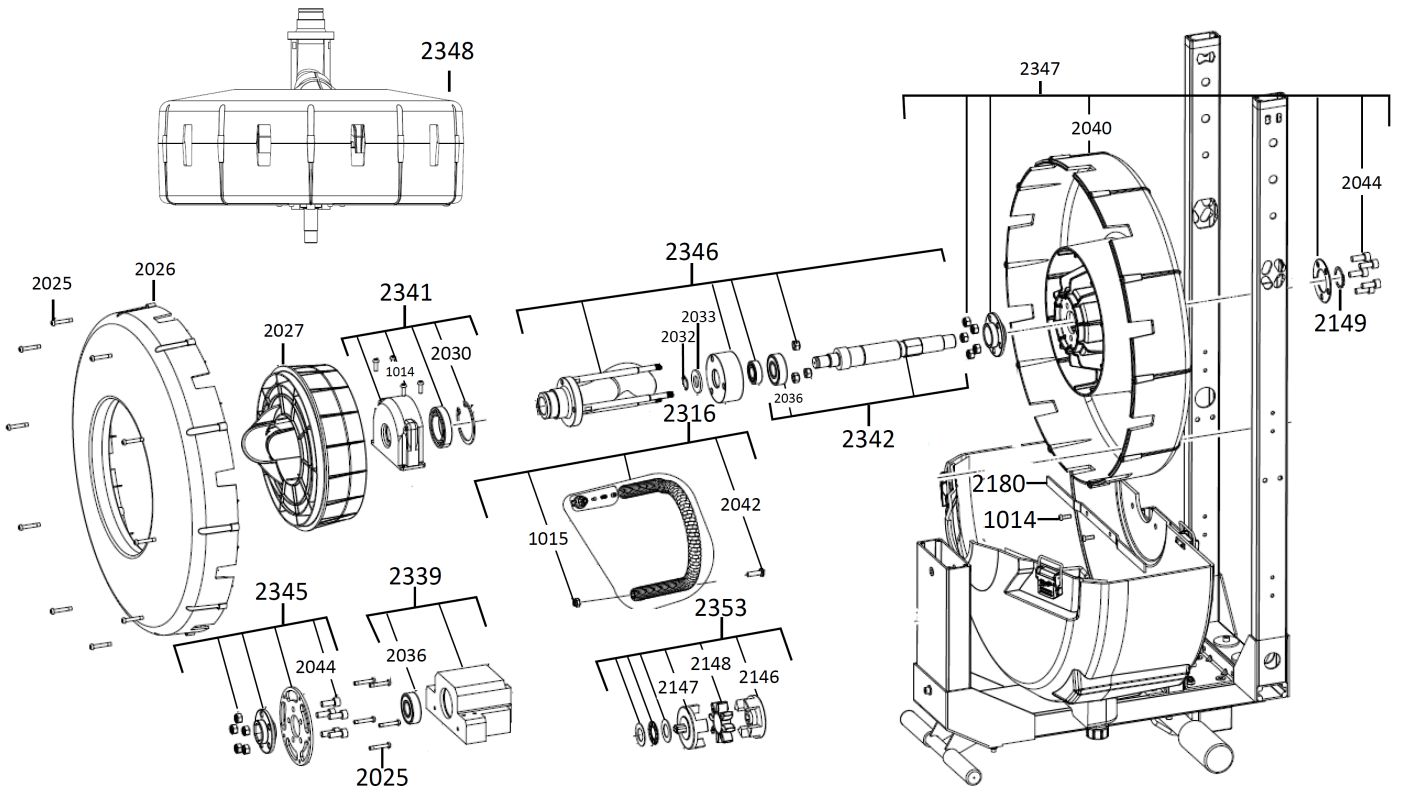

**MXFLSDP-0 L Sew.Mac.Cart (NO SALE) IN2**

**4933471850 - MXFLSDP-0 (NO SALE) - 4000474838**

4325

Position	Quantity	Description	Part number	EAN
1001 1	1	GESTELL	4931479976	4058546397395
1002 2	1	REGELVORRICHT.	4931479977	4058546397401
1003 3	1	ABDECKUNG	4931479978	4058546397418
1008 4	1	KAPPE	4931479979	4058546397425
1009 5	1	RAHMEN	4931479980	4058546397432
1013 6	2	SCHRAUBE	4931479981	4058546397449
1014 7	26	SCHRAUBE	4931479982	4058546397456
1015 8	18	MUTTER	4931479983	4058546397463
1017 9	6	SCHRAUBE	4931479984	4058546397470
1019 10	4	SCHRAUBE	4931479985	4058546397487
1020 11	3	SCHEIBE	4931479986	4058546397494
1023 12	11	SCHEIBE	4931479987	4058546397500
1024 13	1	RAHMEN	4931479988	4058546397517
1136 14	5	SCHRAUBE	4931479989	4058546397524
1138 15	1	MUTTER	4931479990	4058546397531
1142 16	2	SCHRAUBE	4931479991	4058546397548
1151 17	1	GEHAEUSE UNTEN	4931479992	4058546397555
1171 18	3	SCHRAUBE	4931479993	4058546397562
1172 19	2	SCHRAUBE	4931479994	4058546397579
1182 20	2	SCHRAUBE	4931479995	4058546397586
1336 21	1	GESTELL	4931479996	4058546397593
1337 22	1	TRAEGER	4931479997	4058546397609
1338 23	1	FUSS	4931479998	4058546397616
1340 24	1	GRIFF	4931479999	4058546397623
1343 25	1	HALTER	4931480000	4058546397630
1344 26	1	ABLASSHAHN	4931480001	4058546397647
1352 27	1	BLOCK	4931480002	4058546397654
1400 28	4	HAKEN	4931480003	4058546397661
1402 29	16	SCHEIBE	4931480004	4058546397678
1403 30	2	ANSCHLAG	4931480005	4058546397685
1404 31	32	MUTTER	4931480006	4058546397692
2025 32	15	SCHRAUBE	4931480007	4058546397708
2026 33	1	DECKEL	4931480008	4058546397715
2027 34	1	FORMTEIL	4931480009	4058546397722
2030 35	1	RETAINING RING	4931480010	4058546397739
2032 36	1	RETAINING RING	4931480011	4058546397746
2033 37	1	SCHEIBE	4931480012	4058546397753
2036 38	2	KUGELLAGER	4931480013	4058546397760
2040 39	1	ABDECKUNG	4931480014	4058546397777
2042 40	1	SCHRAUBE	4931480015	4058546397784
2044 41	10	SCHRAUBE	4931480016	4058546397791
2146 42	1	KUPPLUNG	4931480017	4058546397807
2147 43	1	KUPPLUNG	4931480018	4058546397814
2148 44	1	GUMMIPUFFER	4931480019	4058546397821
2149 45	1	RETAINING RING	4931480020	4058546397838
2180 46	1	HALTESTANGE	4931480021	4058546397845
2316 47	1	VERBINDUNG	4931480022	4058546397852
2339 48	1	KULISSENSTEIN	4931480023	4058546397869
2341 49	1	KULISSENSTEIN	4931480024	4058546397876
2342 50	1	SCHAFT	4931480025	4058546397883