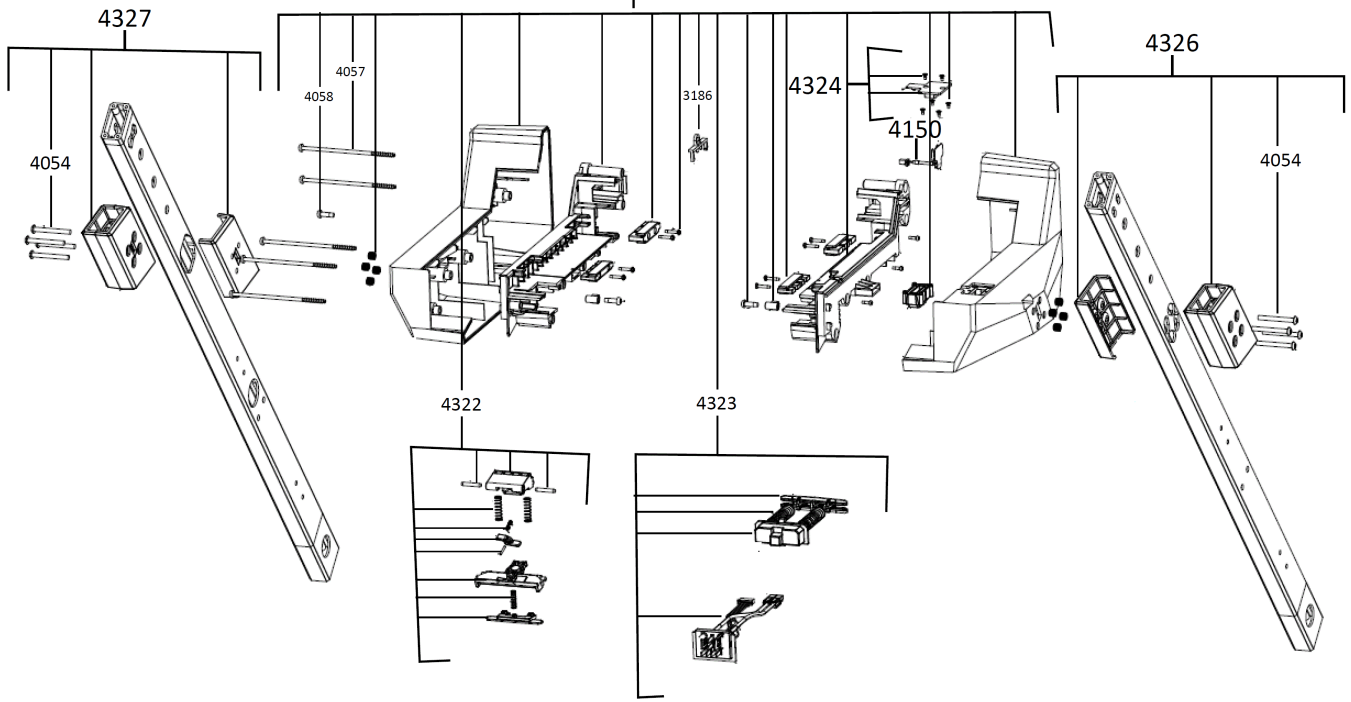

**MXFLSDP-0 L Sew.Mac.Cart (NO SALE) IN2**

**4933471850 - MXFLSDP-0 (NO SALE) - 4000474838**

4325

Position	Quantity	Description	Part number	EAN
1001 1	1	GESTELL	4931479976	4058546397395
1002 2	1	REGELVORRICHT.	4931479977	4058546397401
1003 3	1	ABDECKUNG	4931479978	4058546397418
1008 4	1	KAPPE	4931479979	4058546397425
1009 5	1	RAHMEN	4931479980	4058546397432
1013 6	2	SCHRAUBE	4931479981	4058546397449
1014 7	26	SCHRAUBE	4931479982	4058546397456
1015 8	18	MUTTER	4931479983	4058546397463
1017 9	6	SCHRAUBE	4931479984	4058546397470
1019 10	4	SCHRAUBE	4931479985	4058546397487
1020 11	3	SCHEIBE	4931479986	4058546397494
1023 12	11	SCHEIBE	4931479987	4058546397500
1024 13	1	RAHMEN	4931479988	4058546397517
1136 14	5	SCHRAUBE	4931479989	4058546397524
1138 15	1	MUTTER	4931479990	4058546397531
1142 16	2	SCHRAUBE	4931479991	4058546397548
1151 17	1	GEHAEUSE UNTEN	4931479992	4058546397555
1171 18	3	SCHRAUBE	4931479993	4058546397562
1172 19	2	SCHRAUBE	4931479994	4058546397579
1182 20	2	SCHRAUBE	4931479995	4058546397586
1336 21	1	GESTELL	4931479996	4058546397593
1337 22	1	TRAEGER	4931479997	4058546397609
1338 23	1	FUSS	4931479998	4058546397616
1340 24	1	GRIFF	4931479999	4058546397623
1343 25	1	HALTER	4931480000	4058546397630
1344 26	1	ABLASSHAHN	4931480001	4058546397647
1352 27	1	BLOCK	4931480002	4058546397654
1400 28	4	HAKEN	4931480003	4058546397661
1402 29	16	SCHEIBE	4931480004	4058546397678
1403 30	2	ANSCHLAG	4931480005	4058546397685
1404 31	32	MUTTER	4931480006	4058546397692
2025 32	15	SCHRAUBE	4931480007	4058546397708
2026 33	1	DECKEL	4931480008	4058546397715
2027 34	1	FORMTEIL	4931480009	4058546397722
2030 35	1	RETAINING RING	4931480010	4058546397739
2032 36	1	RETAINING RING	4931480011	4058546397746
2033 37	1	SCHEIBE	4931480012	4058546397753
2036 38	2	KUGELLAGER	4931480013	4058546397760
2040 39	1	ABDECKUNG	4931480014	4058546397777
2042 40	1	SCHRAUBE	4931480015	4058546397784
2044 41	10	SCHRAUBE	4931480016	4058546397791
2146 42	1	KUPPLUNG	4931480017	4058546397807
2147 43	1	KUPPLUNG	4931480018	4058546397814
2148 44	1	GUMMIPUFFER	4931480019	4058546397821
2149 45	1	RETAINING RING	4931480020	4058546397838
2180 46	1	HALTESTANGE	4931480021	4058546397845
2316 47	1	VERBINDUNG	4931480022	4058546397852
2339 48	1	KULISSENSTEIN	4931480023	4058546397869
2341 49	1	KULISSENSTEIN	4931480024	4058546397876
2342 50	1	SCHAFT	4931480025	4058546397883