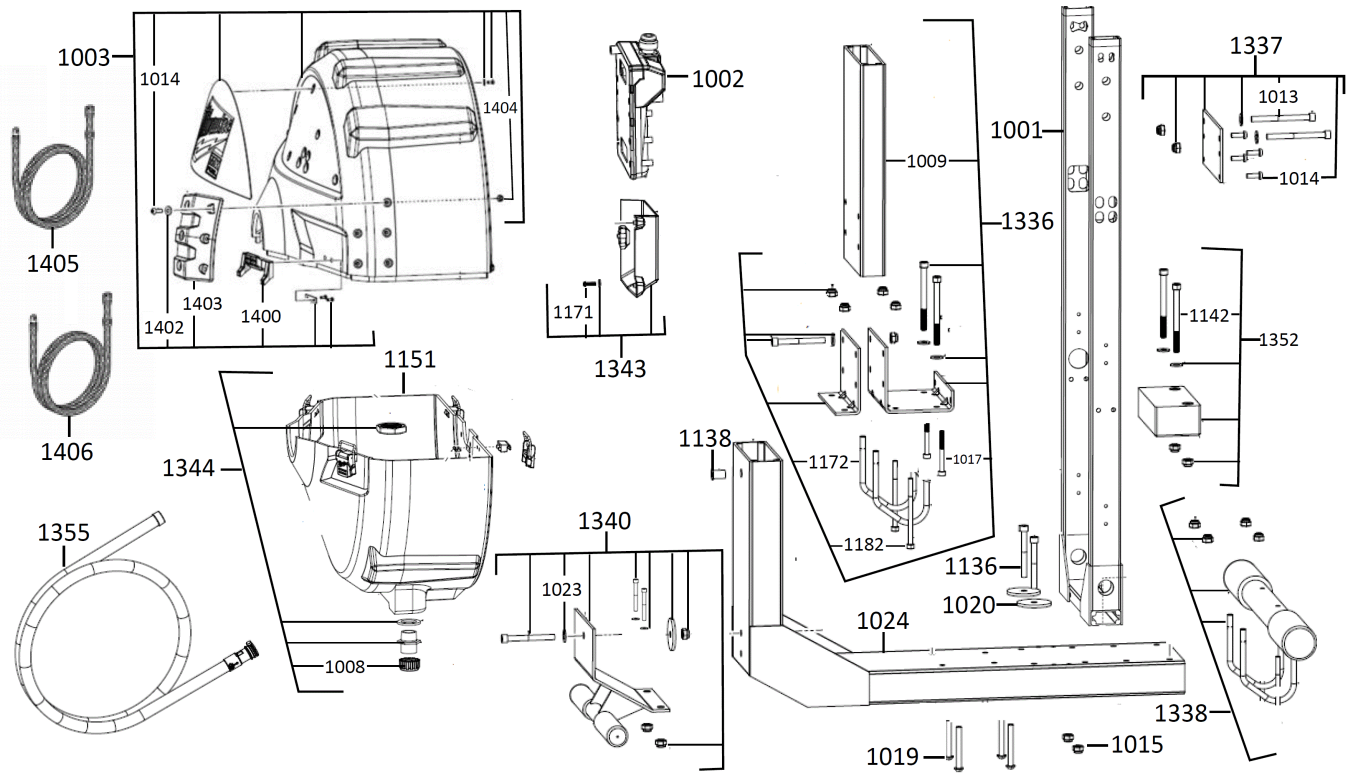

**MXFLSDP-0 L Sew.Mac.Cart (NO SALE) IN2**

**4933471850 - MXFLSDP-0 (NO SALE) - 4000474838**

4325

Position	Quantity	Description	Part number	EAN
1001 1	1	GESTELL	4931479976	4058546397395
1002 2	1	REGELVORRICHT.	4931479977	4058546397401
1003 3	1	ABDECKUNG	4931479978	4058546397418
1008 4	1	KAPPE	4931479979	4058546397425
1009 5	1	RAHMEN	4931479980	4058546397432
1013 6	2	SCHRAUBE	4931479981	4058546397449
1014 7	26	SCHRAUBE	4931479982	4058546397456
1015 8	18	MUTTER	4931479983	4058546397463
1017 9	6	SCHRAUBE	4931479984	4058546397470
1019 10	4	SCHRAUBE	4931479985	4058546397487
1020 11	3	SCHEIBE	4931479986	4058546397494
1023 12	11	SCHEIBE	4931479987	4058546397500
1024 13	1	RAHMEN	4931479988	4058546397517
1136 14	5	SCHRAUBE	4931479989	4058546397524
1138 15	1	MUTTER	4931479990	4058546397531
1142 16	2	SCHRAUBE	4931479991	4058546397548
1151 17	1	GEHAEUSE UNTEN	4931479992	4058546397555
1171 18	3	SCHRAUBE	4931479993	4058546397562
1172 19	2	SCHRAUBE	4931479994	4058546397579
1182 20	2	SCHRAUBE	4931479995	4058546397586
1336 21	1	GESTELL	4931479996	4058546397593
1337 22	1	TRAEGER	4931479997	4058546397609
1338 23	1	FUSS	4931479998	4058546397616
1340 24	1	GRIFF	4931479999	4058546397623
1343 25	1	HALTER	4931480000	4058546397630
1344 26	1	ABLASSHAHN	4931480001	4058546397647
1352 27	1	BLOCK	4931480002	4058546397654
1400 28	4	HAKEN	4931480003	4058546397661
1402 29	16	SCHEIBE	4931480004	4058546397678
1403 30	2	ANSCHLAG	4931480005	4058546397685
1404 31	32	MUTTER	4931480006	4058546397692
2025 32	15	SCHRAUBE	4931480007	4058546397708
2026 33	1	DECKEL	4931480008	4058546397715
2027 34	1	FORMTEIL	4931480009	4058546397722
2030 35	1	RETAINING RING	4931480010	4058546397739
2032 36	1	RETAINING RING	4931480011	4058546397746
2033 37	1	SCHEIBE	4931480012	4058546397753
2036 38	2	KUGELLAGER	4931480013	4058546397760
2040 39	1	ABDECKUNG	4931480014	4058546397777
2042 40	1	SCHRAUBE	4931480015	4058546397784
2044 41	10	SCHRAUBE	4931480016	4058546397791
2146 42	1	KUPPLUNG	4931480017	4058546397807
2147 43	1	KUPPLUNG	4931480018	4058546397814
2148 44	1	GUMMIPUFFER	4931480019	4058546397821
2149 45	1	RETAINING RING	4931480020	4058546397838
2180 46	1	HALTESTANGE	4931480021	4058546397845
2316 47	1	VERBINDUNG	4931480022	4058546397852
2339 48	1	KULISSENSTEIN	4931480023	4058546397869
2341 49	1	KULISSENSTEIN	4931480024	4058546397876
2342 50	1	SCHAFT	4931480025	4058546397883