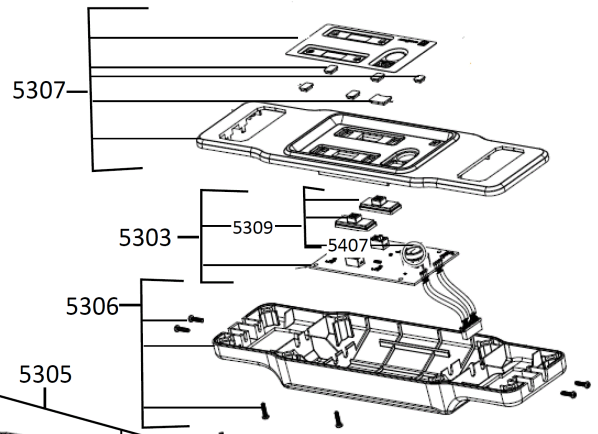

MXFLSDP-301 KIT L Sew Mach Pow-Cart IN2

4933471851 - MXFLSDP-301 - 4000474838

4325

Position	Quantity	Description	Part number	EAN
1001 1	1	GESTELL	4931479976	4058546397395
1002 2	1	REGELVORRICHT.	4931479977	4058546397401
1003 3	1	ABDECKUNG	4931479978	4058546397418
1008 4	1	KAPPE	4931479979	4058546397425
1009 5	1	RAHMEN	4931479980	4058546397432
1013 6	2	SCHRAUBE	4931479981	4058546397449
1014 7	26	SCHRAUBE	4931479982	4058546397456
1015 8	18	MUTTER	4931479983	4058546397463
1017 9	6	SCHRAUBE	4931479984	4058546397470
1019 10	4	SCHRAUBE	4931479985	4058546397487
1020 11	3	SCHEIBE	4931479986	4058546397494
1023 12	11	SCHEIBE	4931479987	4058546397500
1024 13	1	RAHMEN	4931479988	4058546397517
1136 14	5	SCHRAUBE	4931479989	4058546397524
1138 15	1	MUTTER	4931479990	4058546397531
1142 16	2	SCHRAUBE	4931479991	4058546397548
1151 17	1	GEHAEUSE UNTEN	4931479992	4058546397555
1171 18	3	SCHRAUBE	4931479993	4058546397562
1172 19	2	SCHRAUBE	4931479994	4058546397579
1182 20	2	SCHRAUBE	4931479995	4058546397586
1336 21	1	GESTELL	4931479996	4058546397593
1337 22	1	TRAEGER	4931479997	4058546397609
1338 23	1	FUSS	4931479998	4058546397616
1340 24	1	GRIFF	4931479999	4058546397623
1343 25	1	HALTER	4931480000	4058546397630
1344 26	1	ABLASSHAHN	4931480001	4058546397647
1352 27	1	BLOCK	4931480002	4058546397654
1400 28	4	HAKEN	4931480003	4058546397661
1402 29	16	SCHEIBE	4931480004	4058546397678
1403 30	2	ANSCHLAG	4931480005	4058546397685
1404 31	32	MUTTER	4931480006	4058546397692
2025 32	15	SCHRAUBE	4931480007	4058546397708
2026 33	1	DECKEL	4931480008	4058546397715
2027 34	1	FORMTEIL	4931480009	4058546397722
2030 35	1	RETAINING RING	4931480010	4058546397739
2032 36	1	RETAINING RING	4931480011	4058546397746
2033 37	1	SCHEIBE	4931480012	4058546397753
2036 38	2	KUGELLAGER	4931480013	4058546397760
2040 39	1	ABDECKUNG	4931480014	4058546397777
2042 40	1	SCHRAUBE	4931480015	4058546397784
2044 41	10	SCHRAUBE	4931480016	4058546397791
2146 42	1	KUPPLUNG	4931480017	4058546397807
2147 43	1	KUPPLUNG	4931480018	4058546397814
2148 44	1	GUMMIPUFFER	4931480019	4058546397821
2149 45	1	RETAINING RING	4931480020	4058546397838
2180 46	1	HALTESTANGE	4931480021	4058546397845
2316 47	1	VERBINDUNG	4931480022	4058546397852
2339 48	1	KULISSENSTEIN	4931480023	4058546397869
2341 49	1	KULISSENSTEIN	4931480024	4058546397876
2342 50	1	SCHAFT	4931480025	4058546397883