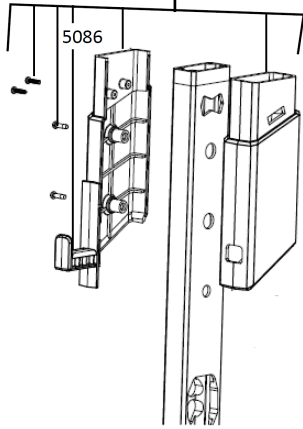

MXFLSDP-301 KIT L Sew Mach Pow-Cart IN2

4933471851 - MXFLSDP-301 - 4000474838

4325

Position	Quantity	Description	Part number	EAN
1001 1	1	GESTELL	4931479976	4058546397395
1002 2	1	REGELVORRICHT.	4931479977	4058546397401
1003 3	1	ABDECKUNG	4931479978	4058546397418
1008 4	1	KAPPE	4931479979	4058546397425
1009 5	1	RAHMEN	4931479980	4058546397432
1013 6	2	SCHRAUBE	4931479981	4058546397449
1014 7	26	SCHRAUBE	4931479982	4058546397456
1015 8	18	MUTTER	4931479983	4058546397463
1017 9	6	SCHRAUBE	4931479984	4058546397470
1019 10	4	SCHRAUBE	4931479985	4058546397487
1020 11	3	SCHEIBE	4931479986	4058546397494
1023 12	11	SCHEIBE	4931479987	4058546397500
1024 13	1	RAHMEN	4931479988	4058546397517
1136 14	5	SCHRAUBE	4931479989	4058546397524
1138 15	1	MUTTER	4931479990	4058546397531
1142 16	2	SCHRAUBE	4931479991	4058546397548
1151 17	1	GEHAEUSE UNTEN	4931479992	4058546397555
1171 18	3	SCHRAUBE	4931479993	4058546397562
1172 19	2	SCHRAUBE	4931479994	4058546397579
1182 20	2	SCHRAUBE	4931479995	4058546397586
1336 21	1	GESTELL	4931479996	4058546397593
1337 22	1	TRAEGER	4931479997	4058546397609
1338 23	1	FUSS	4931479998	4058546397616
1340 24	1	GRIFF	4931479999	4058546397623
1343 25	1	HALTER	4931480000	4058546397630
1344 26	1	ABLASSHAHN	4931480001	4058546397647
1352 27	1	BLOCK	4931480002	4058546397654
1400 28	4	HAKEN	4931480003	4058546397661
1402 29	16	SCHEIBE	4931480004	4058546397678
1403 30	2	ANSCHLAG	4931480005	4058546397685
1404 31	32	MUTTER	4931480006	4058546397692
2025 32	15	SCHRAUBE	4931480007	4058546397708
2026 33	1	DECKEL	4931480008	4058546397715
2027 34	1	FORMTEIL	4931480009	4058546397722
2030 35	1	RETAINING RING	4931480010	4058546397739
2032 36	1	RETAINING RING	4931480011	4058546397746
2033 37	1	SCHEIBE	4931480012	4058546397753
2036 38	2	KUGELLAGER	4931480013	4058546397760
2040 39	1	ABDECKUNG	4931480014	4058546397777
2042 40	1	SCHRAUBE	4931480015	4058546397784
2044 41	10	SCHRAUBE	4931480016	4058546397791
2146 42	1	KUPPLUNG	4931480017	4058546397807
2147 43	1	KUPPLUNG	4931480018	4058546397814
2148 44	1	GUMMIPUFFER	4931480019	4058546397821
2149 45	1	RETAINING RING	4931480020	4058546397838
2180 46	1	HALTESTANGE	4931480021	4058546397845
2316 47	1	VERBINDUNG	4931480022	4058546397852
2339 48	1	KULISSENSTEIN	4931480023	4058546397869
2341 49	1	KULISSENSTEIN	4931480024	4058546397876
2342 50	1	SCHAFT	4931480025	4058546397883