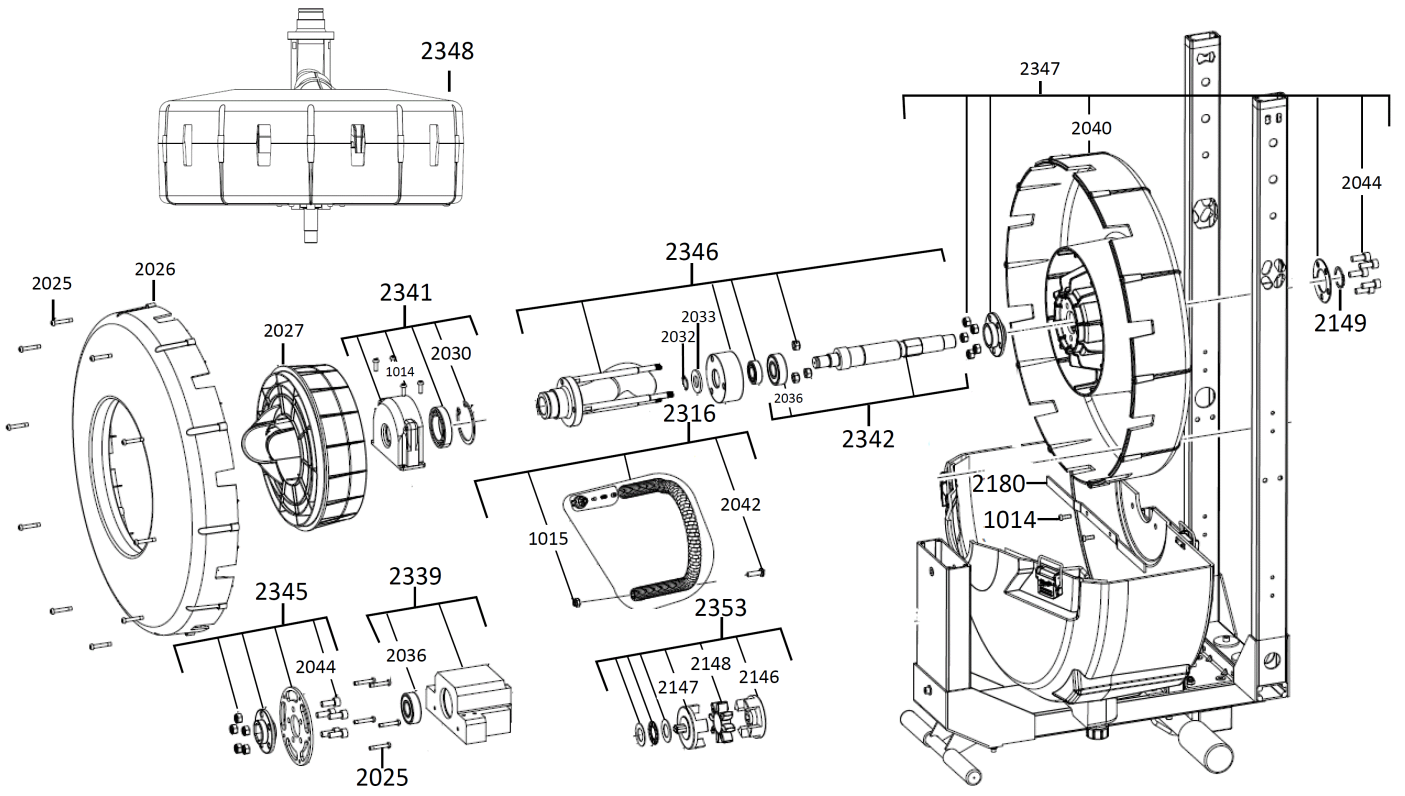

MXFLSDP-301 KIT L Sew Mach Pow-Cart IN2

4933471851 - MXFLSDP-301 - 4000474838

4325

Position	Quantity	Description	Part number	EAN
1001 1	1	GESTELL	4931479976	4058546397395
1002 2	1	REGELVORRICHT.	4931479977	4058546397401
1003 3	1	ABDECKUNG	4931479978	4058546397418
1008 4	1	KAPPE	4931479979	4058546397425
1009 5	1	RAHMEN	4931479980	4058546397432
1013 6	2	SCHRAUBE	4931479981	4058546397449
1014 7	26	SCHRAUBE	4931479982	4058546397456
1015 8	18	MUTTER	4931479983	4058546397463
1017 9	6	SCHRAUBE	4931479984	4058546397470
1019 10	4	SCHRAUBE	4931479985	4058546397487
1020 11	3	SCHEIBE	4931479986	4058546397494
1023 12	11	SCHEIBE	4931479987	4058546397500
1024 13	1	RAHMEN	4931479988	4058546397517
1136 14	5	SCHRAUBE	4931479989	4058546397524
1138 15	1	MUTTER	4931479990	4058546397531
1142 16	2	SCHRAUBE	4931479991	4058546397548
1151 17	1	GEHAEUSE UNTEN	4931479992	4058546397555
1171 18	3	SCHRAUBE	4931479993	4058546397562
1172 19	2	SCHRAUBE	4931479994	4058546397579
1182 20	2	SCHRAUBE	4931479995	4058546397586
1336 21	1	GESTELL	4931479996	4058546397593
1337 22	1	TRAEGER	4931479997	4058546397609
1338 23	1	FUSS	4931479998	4058546397616
1340 24	1	GRIFF	4931479999	4058546397623
1343 25	1	HALTER	4931480000	4058546397630
1344 26	1	ABLASSHAHN	4931480001	4058546397647
1352 27	1	BLOCK	4931480002	4058546397654
1400 28	4	HAKEN	4931480003	4058546397661
1402 29	16	SCHEIBE	4931480004	4058546397678
1403 30	2	ANSCHLAG	4931480005	4058546397685
1404 31	32	MUTTER	4931480006	4058546397692
2025 32	15	SCHRAUBE	4931480007	4058546397708
2026 33	1	DECKEL	4931480008	4058546397715
2027 34	1	FORMTEIL	4931480009	4058546397722
2030 35	1	RETAINING RING	4931480010	4058546397739
2032 36	1	RETAINING RING	4931480011	4058546397746
2033 37	1	SCHEIBE	4931480012	4058546397753
2036 38	2	KUGELLAGER	4931480013	4058546397760
2040 39	1	ABDECKUNG	4931480014	4058546397777
2042 40	1	SCHRAUBE	4931480015	4058546397784
2044 41	10	SCHRAUBE	4931480016	4058546397791
2146 42	1	KUPPLUNG	4931480017	4058546397807
2147 43	1	KUPPLUNG	4931480018	4058546397814
2148 44	1	GUMMIPUFFER	4931480019	4058546397821
2149 45	1	RETAINING RING	4931480020	4058546397838
2180 46	1	HALTESTANGE	4931480021	4058546397845
2316 47	1	VERBINDUNG	4931480022	4058546397852
2339 48	1	KULISSENSTEIN	4931480023	4058546397869
2341 49	1	KULISSENSTEIN	4931480024	4058546397876
2342 50	1	SCHAFT	4931480025	4058546397883