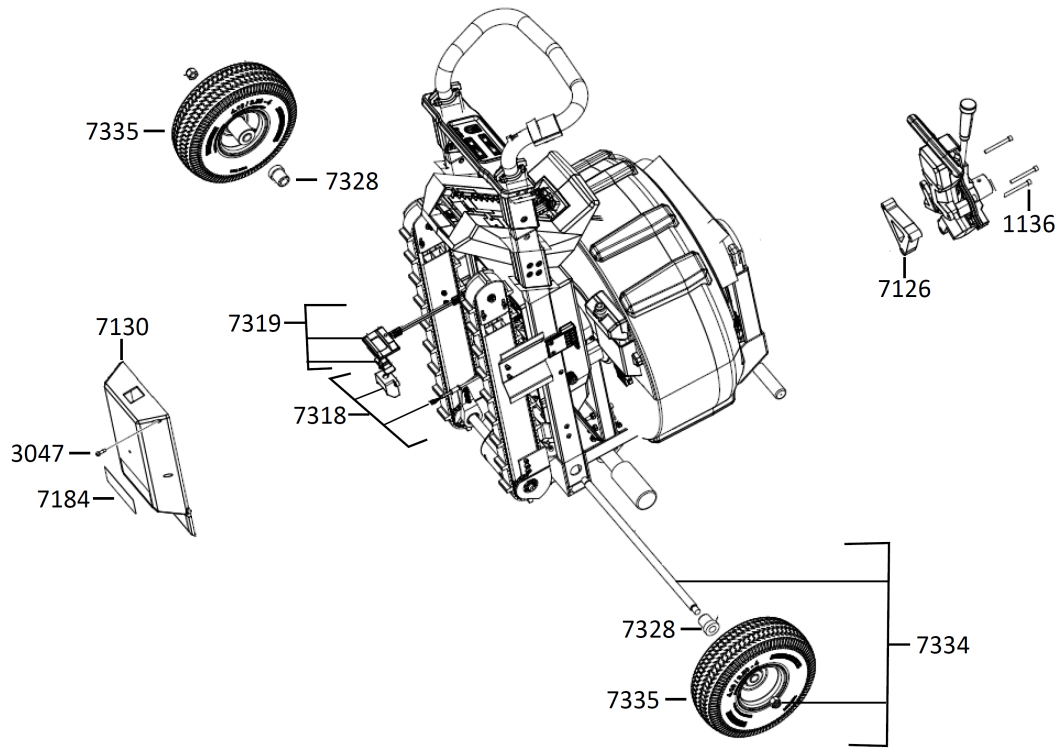

MXFLSDP-301 KIT L Sew Mach Pow-Cart IN2

4933471851 - MXFLSDP-301 - 4000474838

4325

Position	Quantity	Description	Part number	EAN
1001 1	1	GESTELL	4931479976	4058546397395
1002 2	1	REGELVORRICHT.	4931479977	4058546397401
1003 3	1	ABDECKUNG	4931479978	4058546397418
1008 4	1	KAPPE	4931479979	4058546397425
1009 5	1	RAHMEN	4931479980	4058546397432
1013 6	2	SCHRAUBE	4931479981	4058546397449
1014 7	26	SCHRAUBE	4931479982	4058546397456
1015 8	18	MUTTER	4931479983	4058546397463
1017 9	6	SCHRAUBE	4931479984	4058546397470
1019 10	4	SCHRAUBE	4931479985	4058546397487
1020 11	3	SCHEIBE	4931479986	4058546397494
1023 12	11	SCHEIBE	4931479987	4058546397500
1024 13	1	RAHMEN	4931479988	4058546397517
1136 14	5	SCHRAUBE	4931479989	4058546397524
1138 15	1	MUTTER	4931479990	4058546397531
1142 16	2	SCHRAUBE	4931479991	4058546397548
1151 17	1	GEHAEUSE UNTEN	4931479992	4058546397555
1171 18	3	SCHRAUBE	4931479993	4058546397562
1172 19	2	SCHRAUBE	4931479994	4058546397579
1182 20	2	SCHRAUBE	4931479995	4058546397586
1336 21	1	GESTELL	4931479996	4058546397593
1337 22	1	TRAEGER	4931479997	4058546397609
1338 23	1	FUSS	4931479998	4058546397616
1340 24	1	GRIFF	4931479999	4058546397623
1343 25	1	HALTER	4931480000	4058546397630
1344 26	1	ABLASSHAHN	4931480001	4058546397647
1352 27	1	BLOCK	4931480002	4058546397654
1400 28	4	HAKEN	4931480003	4058546397661
1402 29	16	SCHEIBE	4931480004	4058546397678
1403 30	2	ANSCHLAG	4931480005	4058546397685
1404 31	32	MUTTER	4931480006	4058546397692
2025 32	15	SCHRAUBE	4931480007	4058546397708
2026 33	1	DECKEL	4931480008	4058546397715
2027 34	1	FORMTEIL	4931480009	4058546397722
2030 35	1	RETAINING RING	4931480010	4058546397739
2032 36	1	RETAINING RING	4931480011	4058546397746
2033 37	1	SCHEIBE	4931480012	4058546397753
2036 38	2	KUGELLAGER	4931480013	4058546397760
2040 39	1	ABDECKUNG	4931480014	4058546397777
2042 40	1	SCHRAUBE	4931480015	4058546397784
2044 41	10	SCHRAUBE	4931480016	4058546397791
2146 42	1	KUPPLUNG	4931480017	4058546397807
2147 43	1	KUPPLUNG	4931480018	4058546397814
2148 44	1	GUMMIPUFFER	4931480019	4058546397821
2149 45	1	RETAINING RING	4931480020	4058546397838
2180 46	1	HALTESTANGE	4931480021	4058546397845
2316 47	1	VERBINDUNG	4931480022	4058546397852
2339 48	1	KULISSENSTEIN	4931480023	4058546397869
2341 49	1	KULISSENSTEIN	4931480024	4058546397876
2342 50	1	SCHAFT	4931480025	4058546397883