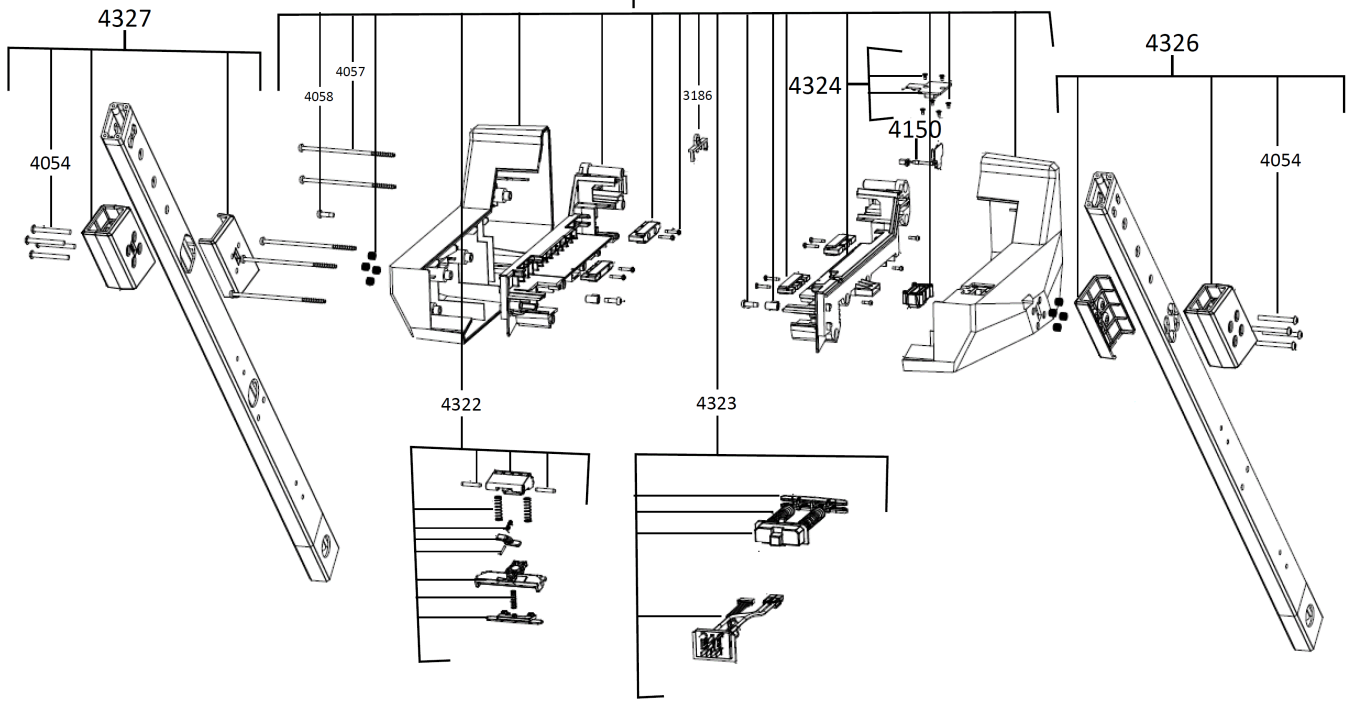

MXFLSDP-301 KIT L Sew Mach Pow-Cart IN2

4933471851 - MXFLSDP-301 - 4000474838

4325

Position	Quantity	Description	Part number	EAN
1001 1	1	GESTELL	4931479976	4058546397395
1002 2	1	REGELVORRICHT.	4931479977	4058546397401
1003 3	1	ABDECKUNG	4931479978	4058546397418
1008 4	1	KAPPE	4931479979	4058546397425
1009 5	1	RAHMEN	4931479980	4058546397432
1013 6	2	SCHRAUBE	4931479981	4058546397449
1014 7	26	SCHRAUBE	4931479982	4058546397456
1015 8	18	MUTTER	4931479983	4058546397463
1017 9	6	SCHRAUBE	4931479984	4058546397470
1019 10	4	SCHRAUBE	4931479985	4058546397487
1020 11	3	SCHEIBE	4931479986	4058546397494
1023 12	11	SCHEIBE	4931479987	4058546397500
1024 13	1	RAHMEN	4931479988	4058546397517
1136 14	5	SCHRAUBE	4931479989	4058546397524
1138 15	1	MUTTER	4931479990	4058546397531
1142 16	2	SCHRAUBE	4931479991	4058546397548
1151 17	1	GEHAEUSE UNTEN	4931479992	4058546397555
1171 18	3	SCHRAUBE	4931479993	4058546397562
1172 19	2	SCHRAUBE	4931479994	4058546397579
1182 20	2	SCHRAUBE	4931479995	4058546397586
1336 21	1	GESTELL	4931479996	4058546397593
1337 22	1	TRAEGER	4931479997	4058546397609
1338 23	1	FUSS	4931479998	4058546397616
1340 24	1	GRIFF	4931479999	4058546397623
1343 25	1	HALTER	4931480000	4058546397630
1344 26	1	ABLASSHAHN	4931480001	4058546397647
1352 27	1	BLOCK	4931480002	4058546397654
1400 28	4	HAKEN	4931480003	4058546397661
1402 29	16	SCHEIBE	4931480004	4058546397678
1403 30	2	ANSCHLAG	4931480005	4058546397685
1404 31	32	MUTTER	4931480006	4058546397692
2025 32	15	SCHRAUBE	4931480007	4058546397708
2026 33	1	DECKEL	4931480008	4058546397715
2027 34	1	FORMTEIL	4931480009	4058546397722
2030 35	1	RETAINING RING	4931480010	4058546397739
2032 36	1	RETAINING RING	4931480011	4058546397746
2033 37	1	SCHEIBE	4931480012	4058546397753
2036 38	2	KUGELLAGER	4931480013	4058546397760
2040 39	1	ABDECKUNG	4931480014	4058546397777
2042 40	1	SCHRAUBE	4931480015	4058546397784
2044 41	10	SCHRAUBE	4931480016	4058546397791
2146 42	1	KUPPLUNG	4931480017	4058546397807
2147 43	1	KUPPLUNG	4931480018	4058546397814
2148 44	1	GUMMIPUFFER	4931480019	4058546397821
2149 45	1	RETAINING RING	4931480020	4058546397838
2180 46	1	HALTESTANGE	4931480021	4058546397845
2316 47	1	VERBINDUNG	4931480022	4058546397852
2339 48	1	KULISSENSTEIN	4931480023	4058546397869
2341 49	1	KULISSENSTEIN	4931480024	4058546397876
2342 50	1	SCHAFT	4931480025	4058546397883