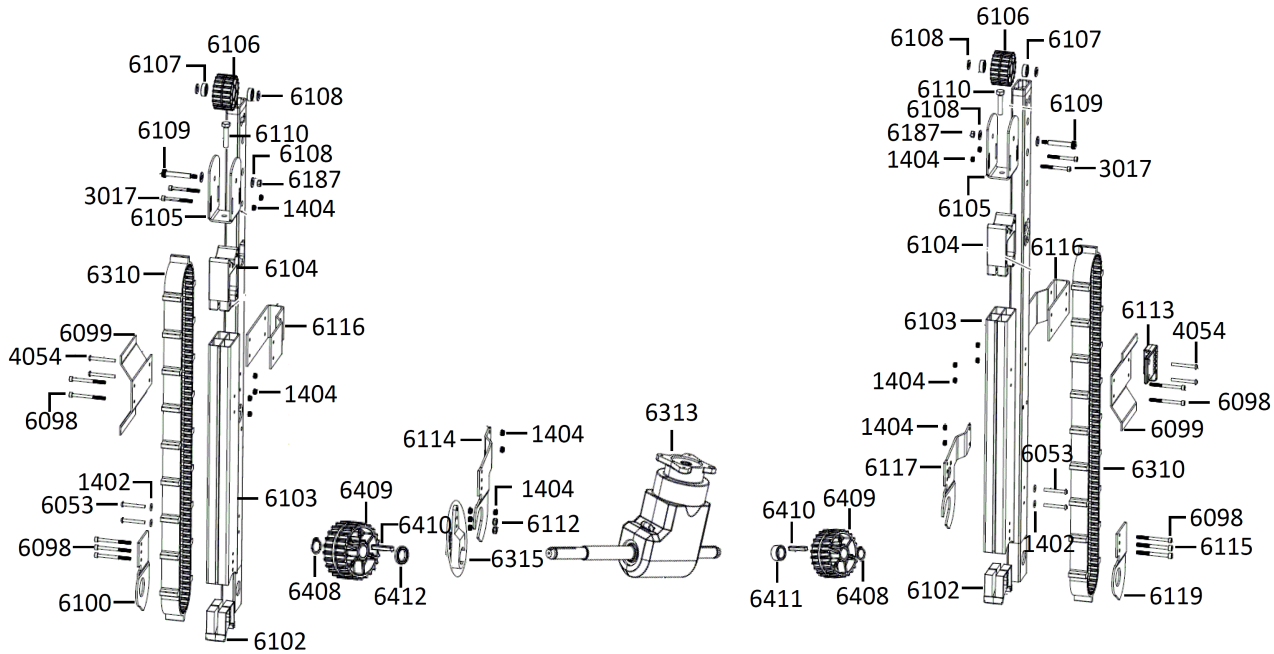

MXFLSDP-301 KIT L Sew Mach Pow-Cart IN2

4933471851 - MXFLSDP-301 - 4000474838

4325

Position	Quantity	Description	Part number	EAN
1001 1	1	GESTELL	4931479976	4058546397395
1002 2	1	REGELVORRICHT.	4931479977	4058546397401
1003 3	1	ABDECKUNG	4931479978	4058546397418
1008 4	1	KAPPE	4931479979	4058546397425
1009 5	1	RAHMEN	4931479980	4058546397432
1013 6	2	SCHRAUBE	4931479981	4058546397449
1014 7	26	SCHRAUBE	4931479982	4058546397456
1015 8	18	MUTTER	4931479983	4058546397463
1017 9	6	SCHRAUBE	4931479984	4058546397470
1019 10	4	SCHRAUBE	4931479985	4058546397487
1020 11	3	SCHEIBE	4931479986	4058546397494
1023 12	11	SCHEIBE	4931479987	4058546397500
1024 13	1	RAHMEN	4931479988	4058546397517
1136 14	5	SCHRAUBE	4931479989	4058546397524
1138 15	1	MUTTER	4931479990	4058546397531
1142 16	2	SCHRAUBE	4931479991	4058546397548
1151 17	1	GEHAEUSE UNTEN	4931479992	4058546397555
1171 18	3	SCHRAUBE	4931479993	4058546397562
1172 19	2	SCHRAUBE	4931479994	4058546397579
1182 20	2	SCHRAUBE	4931479995	4058546397586
1336 21	1	GESTELL	4931479996	4058546397593
1337 22	1	TRAEGER	4931479997	4058546397609
1338 23	1	FUSS	4931479998	4058546397616
1340 24	1	GRIFF	4931479999	4058546397623
1343 25	1	HALTER	4931480000	4058546397630
1344 26	1	ABLASSHAHN	4931480001	4058546397647
1352 27	1	BLOCK	4931480002	4058546397654
1400 28	4	HAKEN	4931480003	4058546397661
1402 29	16	SCHEIBE	4931480004	4058546397678
1403 30	2	ANSCHLAG	4931480005	4058546397685
1404 31	32	MUTTER	4931480006	4058546397692
2025 32	15	SCHRAUBE	4931480007	4058546397708
2026 33	1	DECKEL	4931480008	4058546397715
2027 34	1	FORMTEIL	4931480009	4058546397722
2030 35	1	RETAINING RING	4931480010	4058546397739
2032 36	1	RETAINING RING	4931480011	4058546397746
2033 37	1	SCHEIBE	4931480012	4058546397753
2036 38	2	KUGELLAGER	4931480013	4058546397760
2040 39	1	ABDECKUNG	4931480014	4058546397777
2042 40	1	SCHRAUBE	4931480015	4058546397784
2044 41	10	SCHRAUBE	4931480016	4058546397791
2146 42	1	KUPPLUNG	4931480017	4058546397807
2147 43	1	KUPPLUNG	4931480018	4058546397814
2148 44	1	GUMMIPUFFER	4931480019	4058546397821
2149 45	1	RETAINING RING	4931480020	4058546397838
2180 46	1	HALTESTANGE	4931480021	4058546397845
2316 47	1	VERBINDUNG	4931480022	4058546397852
2339 48	1	KULISSENSTEIN	4931480023	4058546397869
2341 49	1	KULISSENSTEIN	4931480024	4058546397876
2342 50	1	SCHAFT	4931480025	4058546397883