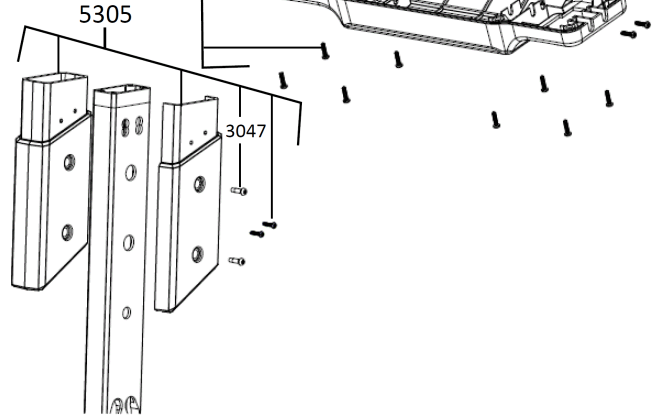

MXFLSDP-301 KIT L Sew Mach Pow-Cart IN2

4933471851 - MXFLSDP-301 - 4000474838

4325

Position	Quantity	Description	Part number	EAN
1001 1	1	GESTELL	4931479976	4058546397395
1002 2	1	REGELVORRICHT.	4931479977	4058546397401
1003 3	1	ABDECKUNG	4931479978	4058546397418
1008 4	1	KAPPE	4931479979	4058546397425
1009 5	1	RAHMEN	4931479980	4058546397432
1013 6	2	SCHRAUBE	4931479981	4058546397449
1014 7	26	SCHRAUBE	4931479982	4058546397456
1015 8	18	MUTTER	4931479983	4058546397463
1017 9	6	SCHRAUBE	4931479984	4058546397470
1019 10	4	SCHRAUBE	4931479985	4058546397487
1020 11	3	SCHEIBE	4931479986	4058546397494
1023 12	11	SCHEIBE	4931479987	4058546397500
1024 13	1	RAHMEN	4931479988	4058546397517
1136 14	5	SCHRAUBE	4931479989	4058546397524
1138 15	1	MUTTER	4931479990	4058546397531
1142 16	2	SCHRAUBE	4931479991	4058546397548
1151 17	1	GEHAEUSE UNTEN	4931479992	4058546397555
1171 18	3	SCHRAUBE	4931479993	4058546397562
1172 19	2	SCHRAUBE	4931479994	4058546397579
1182 20	2	SCHRAUBE	4931479995	4058546397586
1336 21	1	GESTELL	4931479996	4058546397593
1337 22	1	TRAEGER	4931479997	4058546397609
1338 23	1	FUSS	4931479998	4058546397616
1340 24	1	GRIFF	4931479999	4058546397623
1343 25	1	HALTER	4931480000	4058546397630
1344 26	1	ABLASSHAHN	4931480001	4058546397647
1352 27	1	BLOCK	4931480002	4058546397654
1400 28	4	HAKEN	4931480003	4058546397661
1402 29	16	SCHEIBE	4931480004	4058546397678
1403 30	2	ANSCHLAG	4931480005	4058546397685
1404 31	32	MUTTER	4931480006	4058546397692
2025 32	15	SCHRAUBE	4931480007	4058546397708
2026 33	1	DECKEL	4931480008	4058546397715
2027 34	1	FORMTEIL	4931480009	4058546397722
2030 35	1	RETAINING RING	4931480010	4058546397739
2032 36	1	RETAINING RING	4931480011	4058546397746
2033 37	1	SCHEIBE	4931480012	4058546397753
2036 38	2	KUGELLAGER	4931480013	4058546397760
2040 39	1	ABDECKUNG	4931480014	4058546397777
2042 40	1	SCHRAUBE	4931480015	4058546397784
2044 41	10	SCHRAUBE	4931480016	4058546397791
2146 42	1	KUPPLUNG	4931480017	4058546397807
2147 43	1	KUPPLUNG	4931480018	4058546397814
2148 44	1	GUMMIPUFFER	4931480019	4058546397821
2149 45	1	RETAINING RING	4931480020	4058546397838
2180 46	1	HALTESTANGE	4931480021	4058546397845
2316 47	1	VERBINDUNG	4931480022	4058546397852
2339 48	1	KULISSENSTEIN	4931480023	4058546397869
2341 49	1	KULISSENSTEIN	4931480024	4058546397876
2342 50	1	SCHAFT	4931480025	4058546397883