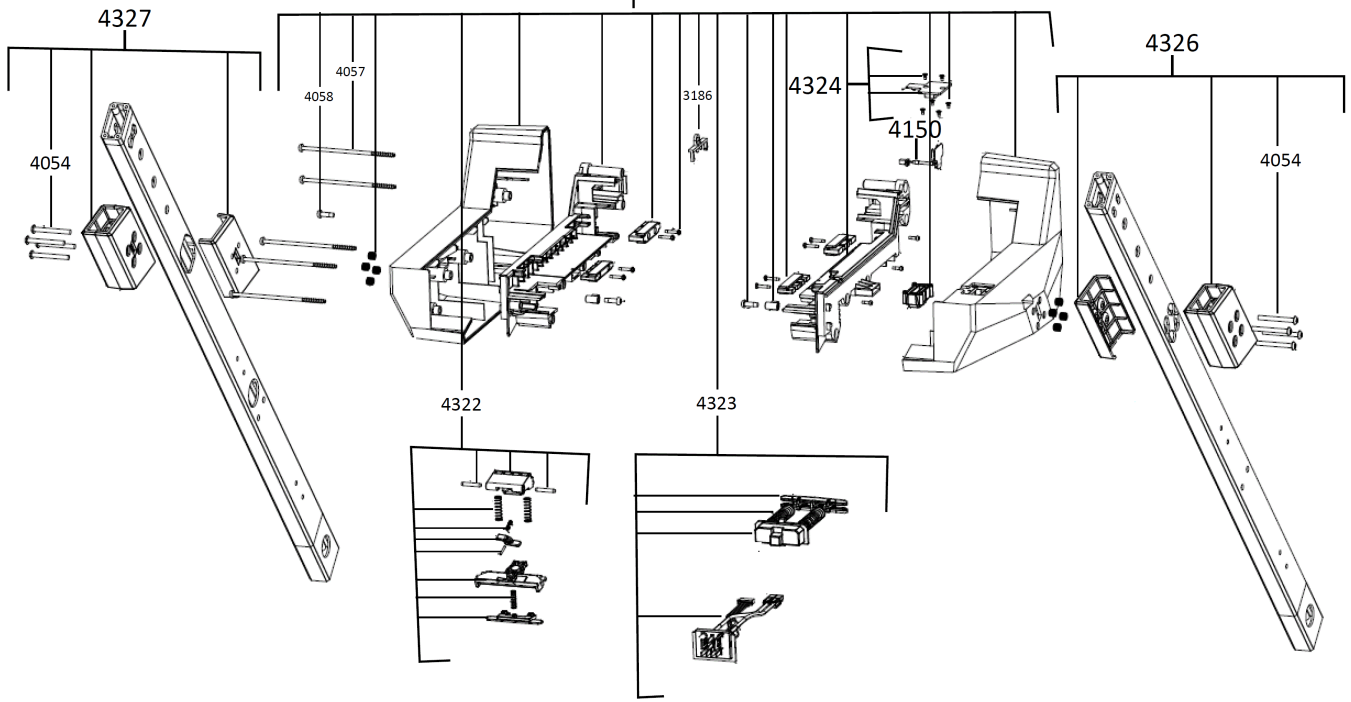

MXFLSDP-302 KIT L Sew Mach Pow-Cart IN2

4933471853 - MXFLSDP-302 - 4000474838

4325

Position	Quantity	Description	Part number	EAN
1001 1	1	GESTELL	4931479976	4058546397395
1002 2	1	REGELVORRICHT.	4931479977	4058546397401
1003 3	1	ABDECKUNG	4931479978	4058546397418
1008 4	1	KAPPE	4931479979	4058546397425
1009 5	1	RAHMEN	4931479980	4058546397432
1013 6	2	SCHRAUBE	4931479981	4058546397449
1014 7	26	SCHRAUBE	4931479982	4058546397456
1015 8	18	MUTTER	4931479983	4058546397463
1017 9	6	SCHRAUBE	4931479984	4058546397470
1019 10	4	SCHRAUBE	4931479985	4058546397487
1020 11	3	SCHEIBE	4931479986	4058546397494
1023 12	11	SCHEIBE	4931479987	4058546397500
1024 13	1	RAHMEN	4931479988	4058546397517
1136 14	5	SCHRAUBE	4931479989	4058546397524
1138 15	1	MUTTER	4931479990	4058546397531
1142 16	2	SCHRAUBE	4931479991	4058546397548
1151 17	1	GEHAEUSE UNTEN	4931479992	4058546397555
1171 18	3	SCHRAUBE	4931479993	4058546397562
1172 19	2	SCHRAUBE	4931479994	4058546397579
1182 20	2	SCHRAUBE	4931479995	4058546397586
1336 21	1	GESTELL	4931479996	4058546397593
1337 22	1	TRAEGER	4931479997	4058546397609
1338 23	1	FUSS	4931479998	4058546397616
1340 24	1	GRIFF	4931479999	4058546397623
1343 25	1	HALTER	4931480000	4058546397630
1344 26	1	ABLASSHAHN	4931480001	4058546397647
1352 27	1	BLOCK	4931480002	4058546397654
1400 28	4	HAKEN	4931480003	4058546397661
1402 29	16	SCHEIBE	4931480004	4058546397678
1403 30	2	ANSCHLAG	4931480005	4058546397685
1404 31	32	MUTTER	4931480006	4058546397692
2025 32	15	SCHRAUBE	4931480007	4058546397708
2026 33	1	DECKEL	4931480008	4058546397715
2027 34	1	FORMTEIL	4931480009	4058546397722
2030 35	1	RETAINING RING	4931480010	4058546397739
2032 36	1	RETAINING RING	4931480011	4058546397746
2033 37	1	SCHEIBE	4931480012	4058546397753
2036 38	2	KUGELLAGER	4931480013	4058546397760
2040 39	1	ABDECKUNG	4931480014	4058546397777
2042 40	1	SCHRAUBE	4931480015	4058546397784
2044 41	10	SCHRAUBE	4931480016	4058546397791
2146 42	1	KUPPLUNG	4931480017	4058546397807
2147 43	1	KUPPLUNG	4931480018	4058546397814
2148 44	1	GUMMIPUFFER	4931480019	4058546397821
2149 45	1	RETAINING RING	4931480020	4058546397838
2180 46	1	HALTESTANGE	4931480021	4058546397845
2316 47	1	VERBINDUNG	4931480022	4058546397852
2339 48	1	KULISSENSTEIN	4931480023	4058546397869
2341 49	1	KULISSENSTEIN	4931480024	4058546397876
2342 50	1	SCHAFT	4931480025	4058546397883