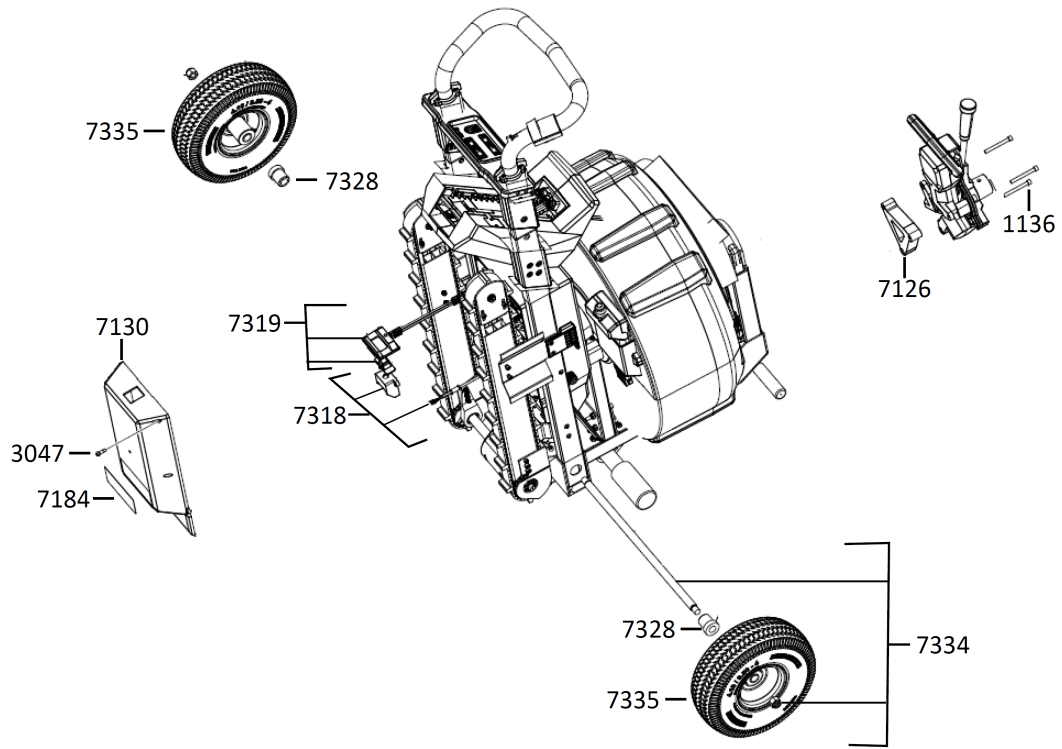

MXFLSDP-302 KIT L Sew Mach Pow-Cart IN2

4933471853 - MXFLSDP-302 - 4000474838

4325

Position	Quantity	Description	Part number	EAN
1001 1	1	GESTELL	4931479976	4058546397395
1002 2	1	REGELVORRICHT.	4931479977	4058546397401
1003 3	1	ABDECKUNG	4931479978	4058546397418
1008 4	1	KAPPE	4931479979	4058546397425
1009 5	1	RAHMEN	4931479980	4058546397432
1013 6	2	SCHRAUBE	4931479981	4058546397449
1014 7	26	SCHRAUBE	4931479982	4058546397456
1015 8	18	MUTTER	4931479983	4058546397463
1017 9	6	SCHRAUBE	4931479984	4058546397470
1019 10	4	SCHRAUBE	4931479985	4058546397487
1020 11	3	SCHEIBE	4931479986	4058546397494
1023 12	11	SCHEIBE	4931479987	4058546397500
1024 13	1	RAHMEN	4931479988	4058546397517
1136 14	5	SCHRAUBE	4931479989	4058546397524
1138 15	1	MUTTER	4931479990	4058546397531
1142 16	2	SCHRAUBE	4931479991	4058546397548
1151 17	1	GEHAEUSE UNTEN	4931479992	4058546397555
1171 18	3	SCHRAUBE	4931479993	4058546397562
1172 19	2	SCHRAUBE	4931479994	4058546397579
1182 20	2	SCHRAUBE	4931479995	4058546397586
1336 21	1	GESTELL	4931479996	4058546397593
1337 22	1	TRAEGER	4931479997	4058546397609
1338 23	1	FUSS	4931479998	4058546397616
1340 24	1	GRIFF	4931479999	4058546397623
1343 25	1	HALTER	4931480000	4058546397630
1344 26	1	ABLASSHAHN	4931480001	4058546397647
1352 27	1	BLOCK	4931480002	4058546397654
1400 28	4	HAKEN	4931480003	4058546397661
1402 29	16	SCHEIBE	4931480004	4058546397678
1403 30	2	ANSCHLAG	4931480005	4058546397685
1404 31	32	MUTTER	4931480006	4058546397692
2025 32	15	SCHRAUBE	4931480007	4058546397708
2026 33	1	DECKEL	4931480008	4058546397715
2027 34	1	FORMTEIL	4931480009	4058546397722
2030 35	1	RETAINING RING	4931480010	4058546397739
2032 36	1	RETAINING RING	4931480011	4058546397746
2033 37	1	SCHEIBE	4931480012	4058546397753
2036 38	2	KUGELLAGER	4931480013	4058546397760
2040 39	1	ABDECKUNG	4931480014	4058546397777
2042 40	1	SCHRAUBE	4931480015	4058546397784
2044 41	10	SCHRAUBE	4931480016	4058546397791
2146 42	1	KUPPLUNG	4931480017	4058546397807
2147 43	1	KUPPLUNG	4931480018	4058546397814
2148 44	1	GUMMIPUFFER	4931480019	4058546397821
2149 45	1	RETAINING RING	4931480020	4058546397838
2180 46	1	HALTESTANGE	4931480021	4058546397845
2316 47	1	VERBINDUNG	4931480022	4058546397852
2339 48	1	KULISSENSTEIN	4931480023	4058546397869
2341 49	1	KULISSENSTEIN	4931480024	4058546397876
2342 50	1	SCHAFT	4931480025	4058546397883