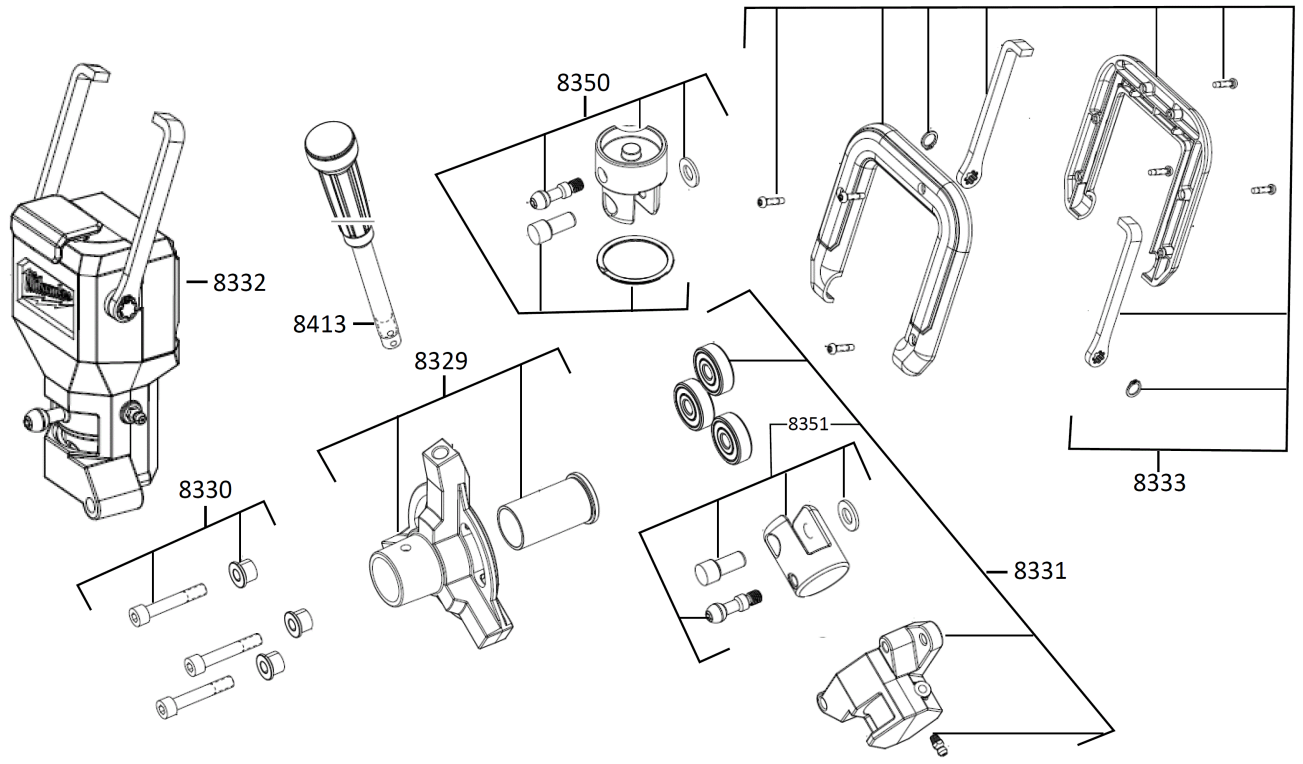

Position	Quantity	Description	Part number	EAN
1001 1	1	GESTELL	4931479976	4058546397395
1002 2	1	REGELVORRICHT.	4931479977	4058546397401
1003 3	1	ABDECKUNG	4931479978	4058546397418
1008 4	1	KAPPE	4931479979	4058546397425
1009 5	1	RAHMEN	4931479980	4058546397432
1013 6	2	SCHRAUBE	4931479981	4058546397449
1014 7	26	SCHRAUBE	4931479982	4058546397456
1015 8	18	MUTTER	4931479983	4058546397463
1017 9	6	SCHRAUBE	4931479984	4058546397470
1019 10	4	SCHRAUBE	4931479985	4058546397487
1020 11	3	SCHEIBE	4931479986	4058546397494
1023 12	11	SCHEIBE	4931479987	4058546397500
1024 13	1	RAHMEN	4931479988	4058546397517
1136 14	5	SCHRAUBE	4931479989	4058546397524
1138 15	1	MUTTER	4931479990	4058546397531
1142 16	2	SCHRAUBE	4931479991	4058546397548
1151 17	1	GEHAEUSE UNTEN	4931479992	4058546397555
1171 18	3	SCHRAUBE	4931479993	4058546397562
1172 19	2	SCHRAUBE	4931479994	4058546397579
1182 20	2	SCHRAUBE	4931479995	4058546397586
1336 21	1	GESTELL	4931479996	4058546397593
1337 22	1	TRAEGER	4931479997	4058546397609
1338 23	1	FUSS	4931479998	4058546397616
1340 24	1	GRIFF	4931479999	4058546397623
1343 25	1	HALTER	4931480000	4058546397630
1344 26	1	ABLASSHAHN	4931480001	4058546397647
1352 27	1	BLOCK	4931480002	4058546397654
1400 28	4	HAKEN	4931480003	4058546397661
1402 29	16	SCHEIBE	4931480004	4058546397678
1403 30	2	ANSCHLAG	4931480005	4058546397685
1404 31	32	MUTTER	4931480006	4058546397692
2025 32	15	SCHRAUBE	4931480007	4058546397708
2026 33	1	DECKEL	4931480008	4058546397715
2027 34	1	FORMTEIL	4931480009	4058546397722
2030 35	1	RETAINING RING	4931480010	4058546397739
2032 36	1	RETAINING RING	4931480011	4058546397746
2033 37	1	SCHEIBE	4931480012	4058546397753
2036 38	2	KUGELLAGER	4931480013	4058546397760
2040 39	1	ABDECKUNG	4931480014	4058546397777
2042 40	1	SCHRAUBE	4931480015	4058546397784
2044 41	10	SCHRAUBE	4931480016	4058546397791
2146 42	1	KUPPLUNG	4931480017	4058546397807
2147 43	1	KUPPLUNG	4931480018	4058546397814
2148 44	1	GUMMIPUFFER	4931480019	4058546397821
2149 45	1	RETAINING RING	4931480020	4058546397838
2180 46	1	HALTESTANGE	4931480021	4058546397845
2316 47	1	VERBINDUNG	4931480022	4058546397852
2339 48	1	KULISSENSTEIN	4931480023	4058546397869
2341 49	1	KULISSENSTEIN	4931480024	4058546397876
2342 50	1	SCHAFT	4931480025	4058546397883