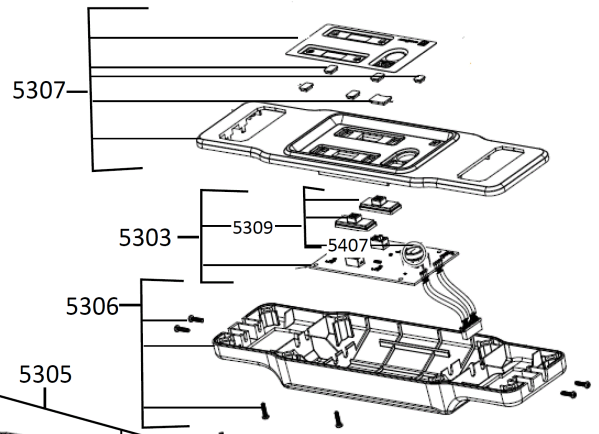

MXFLSDP-302 KIT L Sew Mach Pow-Cart IN2

4933471853 - MXFLSDP-302 - 4000474838

4325

Position	Quantity	Description	Part number	EAN
1001 1	1	GESTELL	4931479976	4058546397395
1002 2	1	REGELVORRICHT.	4931479977	4058546397401
1003 3	1	ABDECKUNG	4931479978	4058546397418
1008 4	1	KAPPE	4931479979	4058546397425
1009 5	1	RAHMEN	4931479980	4058546397432
1013 6	2	SCHRAUBE	4931479981	4058546397449
1014 7	26	SCHRAUBE	4931479982	4058546397456
1015 8	18	MUTTER	4931479983	4058546397463
1017 9	6	SCHRAUBE	4931479984	4058546397470
1019 10	4	SCHRAUBE	4931479985	4058546397487
1020 11	3	SCHEIBE	4931479986	4058546397494
1023 12	11	SCHEIBE	4931479987	4058546397500
1024 13	1	RAHMEN	4931479988	4058546397517
1136 14	5	SCHRAUBE	4931479989	4058546397524
1138 15	1	MUTTER	4931479990	4058546397531
1142 16	2	SCHRAUBE	4931479991	4058546397548
1151 17	1	GEHAEUSE UNTEN	4931479992	4058546397555
1171 18	3	SCHRAUBE	4931479993	4058546397562
1172 19	2	SCHRAUBE	4931479994	4058546397579
1182 20	2	SCHRAUBE	4931479995	4058546397586
1336 21	1	GESTELL	4931479996	4058546397593
1337 22	1	TRAEGER	4931479997	4058546397609
1338 23	1	FUSS	4931479998	4058546397616
1340 24	1	GRIFF	4931479999	4058546397623
1343 25	1	HALTER	4931480000	4058546397630
1344 26	1	ABLASSHAHN	4931480001	4058546397647
1352 27	1	BLOCK	4931480002	4058546397654
1400 28	4	HAKEN	4931480003	4058546397661
1402 29	16	SCHEIBE	4931480004	4058546397678
1403 30	2	ANSCHLAG	4931480005	4058546397685
1404 31	32	MUTTER	4931480006	4058546397692
2025 32	15	SCHRAUBE	4931480007	4058546397708
2026 33	1	DECKEL	4931480008	4058546397715
2027 34	1	FORMTEIL	4931480009	4058546397722
2030 35	1	RETAINING RING	4931480010	4058546397739
2032 36	1	RETAINING RING	4931480011	4058546397746
2033 37	1	SCHEIBE	4931480012	4058546397753
2036 38	2	KUGELLAGER	4931480013	4058546397760
2040 39	1	ABDECKUNG	4931480014	4058546397777
2042 40	1	SCHRAUBE	4931480015	4058546397784
2044 41	10	SCHRAUBE	4931480016	4058546397791
2146 42	1	KUPPLUNG	4931480017	4058546397807
2147 43	1	KUPPLUNG	4931480018	4058546397814
2148 44	1	GUMMIPUFFER	4931480019	4058546397821
2149 45	1	RETAINING RING	4931480020	4058546397838
2180 46	1	HALTESTANGE	4931480021	4058546397845
2316 47	1	VERBINDUNG	4931480022	4058546397852
2339 48	1	KULISSENSTEIN	4931480023	4058546397869
2341 49	1	KULISSENSTEIN	4931480024	4058546397876
2342 50	1	SCHAFT	4931480025	4058546397883