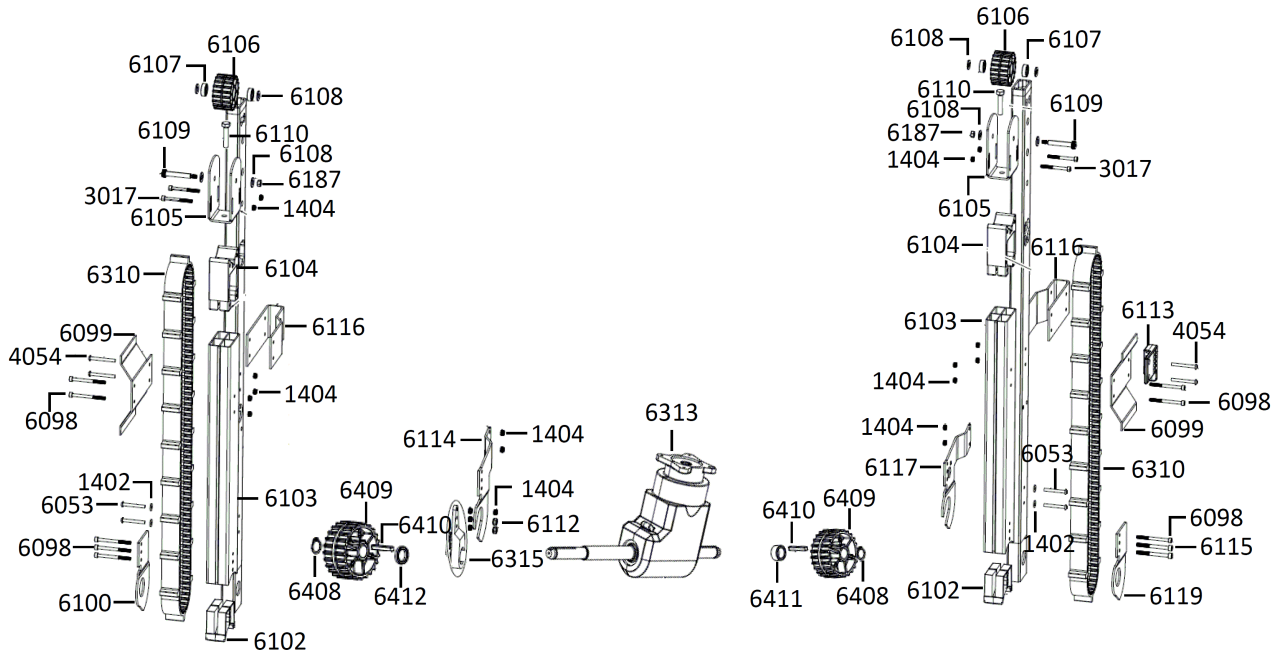

MXFLSDP-302 KIT L Sew Mach Pow-Cart IN2

4933471853 - MXFLSDP-302 - 4000474838

4325

Position	Quantity	Description	Part number	EAN
1001 1	1	GESTELL	4931479976	4058546397395
1002 2	1	REGELVORRICHT.	4931479977	4058546397401
1003 3	1	ABDECKUNG	4931479978	4058546397418
1008 4	1	KAPPE	4931479979	4058546397425
1009 5	1	RAHMEN	4931479980	4058546397432
1013 6	2	SCHRAUBE	4931479981	4058546397449
1014 7	26	SCHRAUBE	4931479982	4058546397456
1015 8	18	MUTTER	4931479983	4058546397463
1017 9	6	SCHRAUBE	4931479984	4058546397470
1019 10	4	SCHRAUBE	4931479985	4058546397487
1020 11	3	SCHEIBE	4931479986	4058546397494
1023 12	11	SCHEIBE	4931479987	4058546397500
1024 13	1	RAHMEN	4931479988	4058546397517
1136 14	5	SCHRAUBE	4931479989	4058546397524
1138 15	1	MUTTER	4931479990	4058546397531
1142 16	2	SCHRAUBE	4931479991	4058546397548
1151 17	1	GEHAEUSE UNTEN	4931479992	4058546397555
1171 18	3	SCHRAUBE	4931479993	4058546397562
1172 19	2	SCHRAUBE	4931479994	4058546397579
1182 20	2	SCHRAUBE	4931479995	4058546397586
1336 21	1	GESTELL	4931479996	4058546397593
1337 22	1	TRAEGER	4931479997	4058546397609
1338 23	1	FUSS	4931479998	4058546397616
1340 24	1	GRIFF	4931479999	4058546397623
1343 25	1	HALTER	4931480000	4058546397630
1344 26	1	ABLASSHAHN	4931480001	4058546397647
1352 27	1	BLOCK	4931480002	4058546397654
1400 28	4	HAKEN	4931480003	4058546397661
1402 29	16	SCHEIBE	4931480004	4058546397678
1403 30	2	ANSCHLAG	4931480005	4058546397685
1404 31	32	MUTTER	4931480006	4058546397692
2025 32	15	SCHRAUBE	4931480007	4058546397708
2026 33	1	DECKEL	4931480008	4058546397715
2027 34	1	FORMTEIL	4931480009	4058546397722
2030 35	1	RETAINING RING	4931480010	4058546397739
2032 36	1	RETAINING RING	4931480011	4058546397746
2033 37	1	SCHEIBE	4931480012	4058546397753
2036 38	2	KUGELLAGER	4931480013	4058546397760
2040 39	1	ABDECKUNG	4931480014	4058546397777
2042 40	1	SCHRAUBE	4931480015	4058546397784
2044 41	10	SCHRAUBE	4931480016	4058546397791
2146 42	1	KUPPLUNG	4931480017	4058546397807
2147 43	1	KUPPLUNG	4931480018	4058546397814
2148 44	1	GUMMIPUFFER	4931480019	4058546397821
2149 45	1	RETAINING RING	4931480020	4058546397838
2180 46	1	HALTESTANGE	4931480021	4058546397845
2316 47	1	VERBINDUNG	4931480022	4058546397852
2339 48	1	KULISSENSTEIN	4931480023	4058546397869
2341 49	1	KULISSENSTEIN	4931480024	4058546397876
2342 50	1	SCHAFT	4931480025	4058546397883