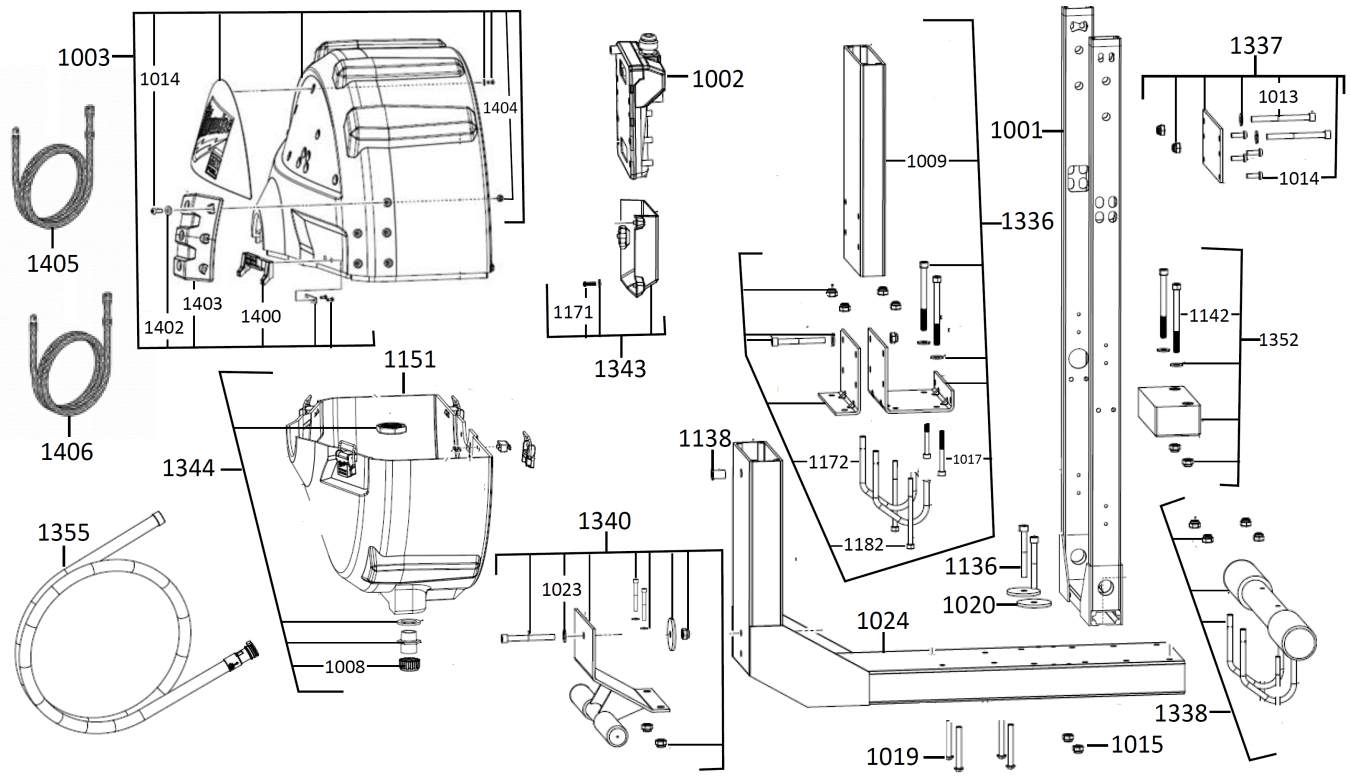

MXFLSDP-302 KIT L Sew Mach Pow-Cart IN2

4933471853 - MXFLSDP-302 - 4000474838

4325

Position	Quantity	Description	Part number	EAN
1001 1	1	GESTELL	4931479976	4058546397395
1002 2	1	REGELVORRICHT.	4931479977	4058546397401
1003 3	1	ABDECKUNG	4931479978	4058546397418
1008 4	1	KAPPE	4931479979	4058546397425
1009 5	1	RAHMEN	4931479980	4058546397432
1013 6	2	SCHRAUBE	4931479981	4058546397449
1014 7	26	SCHRAUBE	4931479982	4058546397456
1015 8	18	MUTTER	4931479983	4058546397463
1017 9	6	SCHRAUBE	4931479984	4058546397470
1019 10	4	SCHRAUBE	4931479985	4058546397487
1020 11	3	SCHEIBE	4931479986	4058546397494
1023 12	11	SCHEIBE	4931479987	4058546397500
1024 13	1	RAHMEN	4931479988	4058546397517
1136 14	5	SCHRAUBE	4931479989	4058546397524
1138 15	1	MUTTER	4931479990	4058546397531
1142 16	2	SCHRAUBE	4931479991	4058546397548
1151 17	1	GEHAEUSE UNTEN	4931479992	4058546397555
1171 18	3	SCHRAUBE	4931479993	4058546397562
1172 19	2	SCHRAUBE	4931479994	4058546397579
1182 20	2	SCHRAUBE	4931479995	4058546397586
1336 21	1	GESTELL	4931479996	4058546397593
1337 22	1	TRAEGER	4931479997	4058546397609
1338 23	1	FUSS	4931479998	4058546397616
1340 24	1	GRIFF	4931479999	4058546397623
1343 25	1	HALTER	4931480000	4058546397630
1344 26	1	ABLASSHAHN	4931480001	4058546397647
1352 27	1	BLOCK	4931480002	4058546397654
1400 28	4	HAKEN	4931480003	4058546397661
1402 29	16	SCHEIBE	4931480004	4058546397678
1403 30	2	ANSCHLAG	4931480005	4058546397685
1404 31	32	MUTTER	4931480006	4058546397692
2025 32	15	SCHRAUBE	4931480007	4058546397708
2026 33	1	DECKEL	4931480008	4058546397715
2027 34	1	FORMTEIL	4931480009	4058546397722
2030 35	1	RETAINING RING	4931480010	4058546397739
2032 36	1	RETAINING RING	4931480011	4058546397746
2033 37	1	SCHEIBE	4931480012	4058546397753
2036 38	2	KUGELLAGER	4931480013	4058546397760
2040 39	1	ABDECKUNG	4931480014	4058546397777
2042 40	1	SCHRAUBE	4931480015	4058546397784
2044 41	10	SCHRAUBE	4931480016	4058546397791
2146 42	1	KUPPLUNG	4931480017	4058546397807
2147 43	1	KUPPLUNG	4931480018	4058546397814
2148 44	1	GUMMIPUFFER	4931480019	4058546397821
2149 45	1	RETAINING RING	4931480020	4058546397838
2180 46	1	HALTESTANGE	4931480021	4058546397845
2316 47	1	VERBINDUNG	4931480022	4058546397852
2339 48	1	KULISSENSTEIN	4931480023	4058546397869
2341 49	1	KULISSENSTEIN	4931480024	4058546397876
2342 50	1	SCHAFT	4931480025	4058546397883