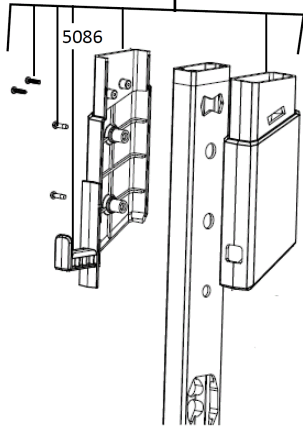

MXFLSDP-302 KIT L Sew Mach Pow-Cart IN2

4933471853 - MXFLSDP-302 - 4000474838

4325

Position	Quantity	Description	Part number	EAN
1001 1	1	GESTELL	4931479976	4058546397395
1002 2	1	REGELVORRICHT.	4931479977	4058546397401
1003 3	1	ABDECKUNG	4931479978	4058546397418
1008 4	1	KAPPE	4931479979	4058546397425
1009 5	1	RAHMEN	4931479980	4058546397432
1013 6	2	SCHRAUBE	4931479981	4058546397449
1014 7	26	SCHRAUBE	4931479982	4058546397456
1015 8	18	MUTTER	4931479983	4058546397463
1017 9	6	SCHRAUBE	4931479984	4058546397470
1019 10	4	SCHRAUBE	4931479985	4058546397487
1020 11	3	SCHEIBE	4931479986	4058546397494
1023 12	11	SCHEIBE	4931479987	4058546397500
1024 13	1	RAHMEN	4931479988	4058546397517
1136 14	5	SCHRAUBE	4931479989	4058546397524
1138 15	1	MUTTER	4931479990	4058546397531
1142 16	2	SCHRAUBE	4931479991	4058546397548
1151 17	1	GEHAEUSE UNTEN	4931479992	4058546397555
1171 18	3	SCHRAUBE	4931479993	4058546397562
1172 19	2	SCHRAUBE	4931479994	4058546397579
1182 20	2	SCHRAUBE	4931479995	4058546397586
1336 21	1	GESTELL	4931479996	4058546397593
1337 22	1	TRAEGER	4931479997	4058546397609
1338 23	1	FUSS	4931479998	4058546397616
1340 24	1	GRIFF	4931479999	4058546397623
1343 25	1	HALTER	4931480000	4058546397630
1344 26	1	ABLASSHAHN	4931480001	4058546397647
1352 27	1	BLOCK	4931480002	4058546397654
1400 28	4	HAKEN	4931480003	4058546397661
1402 29	16	SCHEIBE	4931480004	4058546397678
1403 30	2	ANSCHLAG	4931480005	4058546397685
1404 31	32	MUTTER	4931480006	4058546397692
2025 32	15	SCHRAUBE	4931480007	4058546397708
2026 33	1	DECKEL	4931480008	4058546397715
2027 34	1	FORMTEIL	4931480009	4058546397722
2030 35	1	RETAINING RING	4931480010	4058546397739
2032 36	1	RETAINING RING	4931480011	4058546397746
2033 37	1	SCHEIBE	4931480012	4058546397753
2036 38	2	KUGELLAGER	4931480013	4058546397760
2040 39	1	ABDECKUNG	4931480014	4058546397777
2042 40	1	SCHRAUBE	4931480015	4058546397784
2044 41	10	SCHRAUBE	4931480016	4058546397791
2146 42	1	KUPPLUNG	4931480017	4058546397807
2147 43	1	KUPPLUNG	4931480018	4058546397814
2148 44	1	GUMMIPUFFER	4931480019	4058546397821
2149 45	1	RETAINING RING	4931480020	4058546397838
2180 46	1	HALTESTANGE	4931480021	4058546397845
2316 47	1	VERBINDUNG	4931480022	4058546397852
2339 48	1	KULISSENSTEIN	4931480023	4058546397869
2341 49	1	KULISSENSTEIN	4931480024	4058546397876
2342 50	1	SCHAFT	4931480025	4058546397883