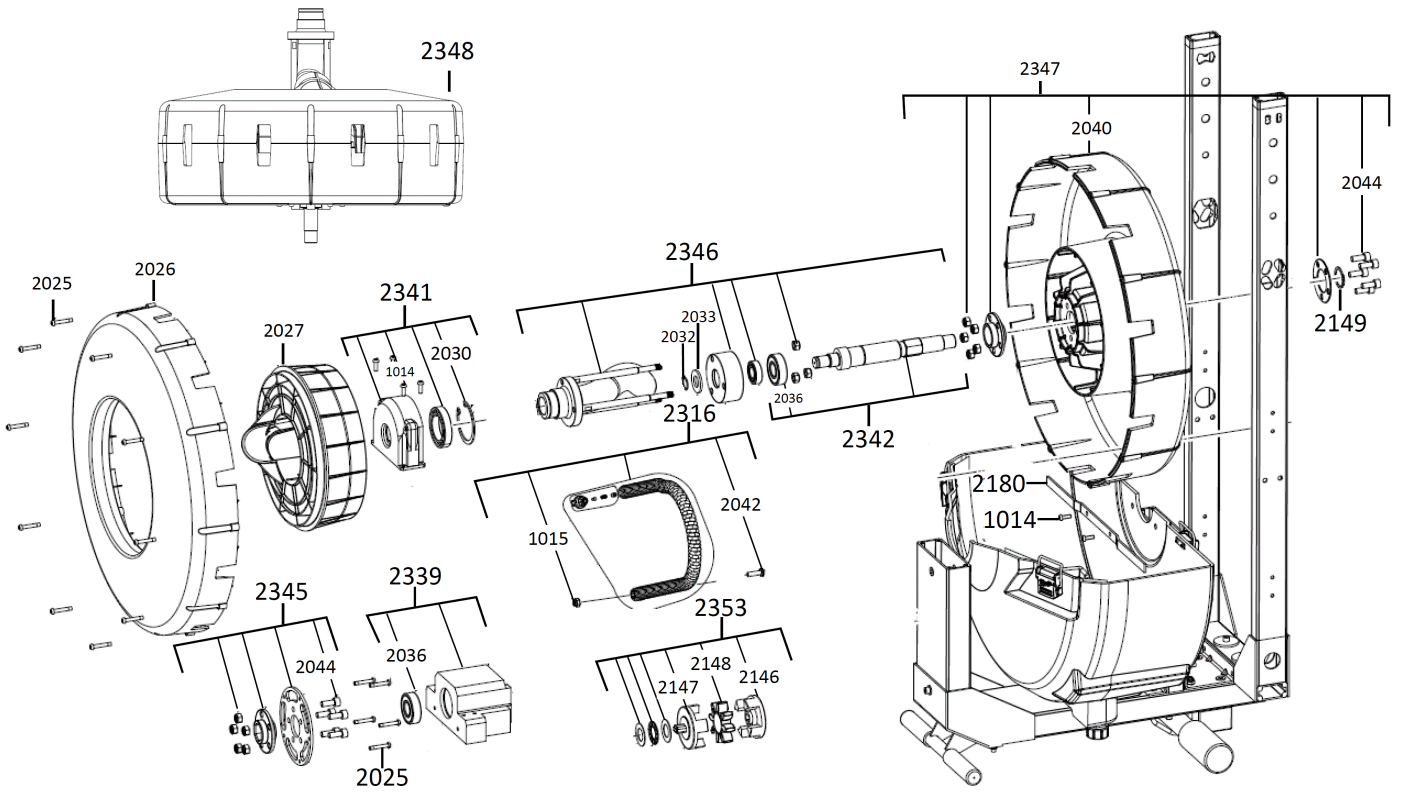

MXFLSDP-302 KIT L Sew Mach Pow-Cart IN2

4933471853 - MXFLSDP-302 - 4000474838

4325

Position	Quantity	Description	Part number	EAN
1001 1	1	GESTELL	4931479976	4058546397395
1002 2	1	REGELVORRICHT.	4931479977	4058546397401
1003 3	1	ABDECKUNG	4931479978	4058546397418
1008 4	1	KAPPE	4931479979	4058546397425
1009 5	1	RAHMEN	4931479980	4058546397432
1013 6	2	SCHRAUBE	4931479981	4058546397449
1014 7	26	SCHRAUBE	4931479982	4058546397456
1015 8	18	MUTTER	4931479983	4058546397463
1017 9	6	SCHRAUBE	4931479984	4058546397470
1019 10	4	SCHRAUBE	4931479985	4058546397487
1020 11	3	SCHEIBE	4931479986	4058546397494
1023 12	11	SCHEIBE	4931479987	4058546397500
1024 13	1	RAHMEN	4931479988	4058546397517
1136 14	5	SCHRAUBE	4931479989	4058546397524
1138 15	1	MUTTER	4931479990	4058546397531
1142 16	2	SCHRAUBE	4931479991	4058546397548
1151 17	1	GEHAEUSE UNTEN	4931479992	4058546397555
1171 18	3	SCHRAUBE	4931479993	4058546397562
1172 19	2	SCHRAUBE	4931479994	4058546397579
1182 20	2	SCHRAUBE	4931479995	4058546397586
1336 21	1	GESTELL	4931479996	4058546397593
1337 22	1	TRAEGER	4931479997	4058546397609
1338 23	1	FUSS	4931479998	4058546397616
1340 24	1	GRIFF	4931479999	4058546397623
1343 25	1	HALTER	4931480000	4058546397630
1344 26	1	ABLASSHAHN	4931480001	4058546397647
1352 27	1	BLOCK	4931480002	4058546397654
1400 28	4	HAKEN	4931480003	4058546397661
1402 29	16	SCHEIBE	4931480004	4058546397678
1403 30	2	ANSCHLAG	4931480005	4058546397685
1404 31	32	MUTTER	4931480006	4058546397692
2025 32	15	SCHRAUBE	4931480007	4058546397708
2026 33	1	DECKEL	4931480008	4058546397715
2027 34	1	FORMTEIL	4931480009	4058546397722
2030 35	1	RETAINING RING	4931480010	4058546397739
2032 36	1	RETAINING RING	4931480011	4058546397746
2033 37	1	SCHEIBE	4931480012	4058546397753
2036 38	2	KUGELLAGER	4931480013	4058546397760
2040 39	1	ABDECKUNG	4931480014	4058546397777
2042 40	1	SCHRAUBE	4931480015	4058546397784
2044 41	10	SCHRAUBE	4931480016	4058546397791
2146 42	1	KUPPLUNG	4931480017	4058546397807
2147 43	1	KUPPLUNG	4931480018	4058546397814
2148 44	1	GUMMIPUFFER	4931480019	4058546397821
2149 45	1	RETAINING RING	4931480020	4058546397838
2180 46	1	HALTESTANGE	4931480021	4058546397845
2316 47	1	VERBINDUNG	4931480022	4058546397852
2339 48	1	KULISSENSTEIN	4931480023	4058546397869
2341 49	1	KULISSENSTEIN	4931480024	4058546397876
2342 50	1	SCHAFT	4931480025	4058546397883