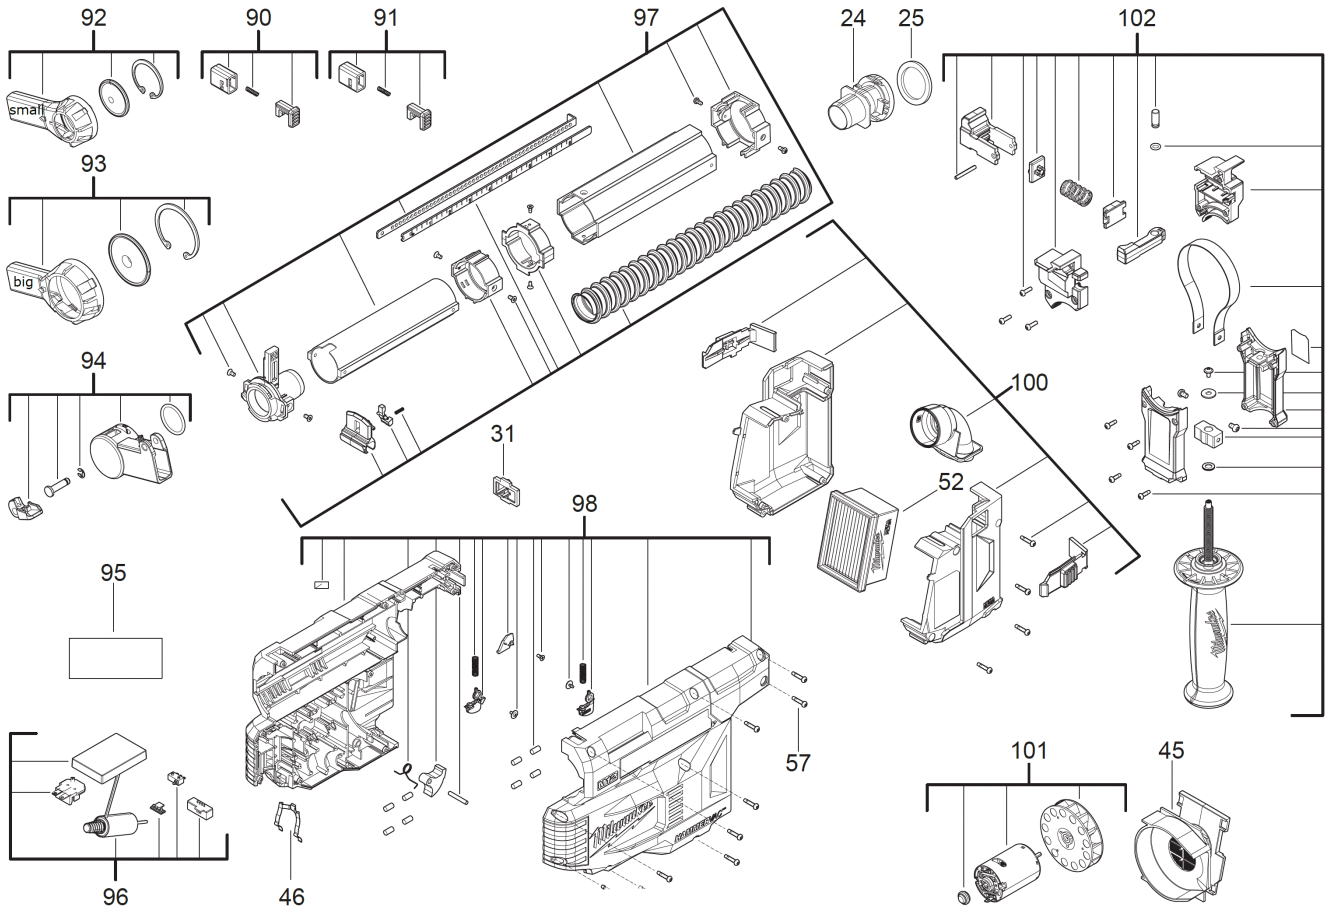

# M12UDEL-0B Staubabsaugadapter XXX

4933471460 - M12UDEL-0B - 4000474870

Position	Quantity	Description	Part number	EAN
0024 1	1	ABSAUGSTUTZEN	4931473288	4058546335908
0025 2	1	DICHTUNG	4931473289	4058546335915
0031 3	1	DRUECKER	4931473290	4058546335922
0045 4	1	ABDECKUNG	4931473291	4058546335939
0046 5	1	FEDERELEMENT	4931506540	4058546558543
0057 6	13	SCHRAUBE	660570005	4002395827329
0090 7	1	ANSCHLAG	4931473292	4058546335946
0091 8	1	ANSCHLAG	4931473293	4058546335953
0092 9	1	DUESE	4931473294	4058546335960
0093 10	1	DUESE	4931473295	4058546335977
0094 11	1	DUESE	4931473296	4058546335984
0095 12	1	LEISTUNGSSCHILD	4931473297	4058546335991
0096 13	1	ELEKTRONIK	4931473298	4058546336004
0097 14	1	SAUGROHR	4931473299	4058546336011
0098 15	1	GEHAEUSE	4931473300	4058546336028
0100 16	1	STAUBBEHAELTER	4931473301	4058546336035
0101 17	1	MOTOREINHEIT	4931473302	4058546336042
0102 18	1	ZUSATZHANDGRIFF	4931473303	4058546336059
0052 19	1	STAUBFILTER M12DE filter - 3pc	49902306	45242299454