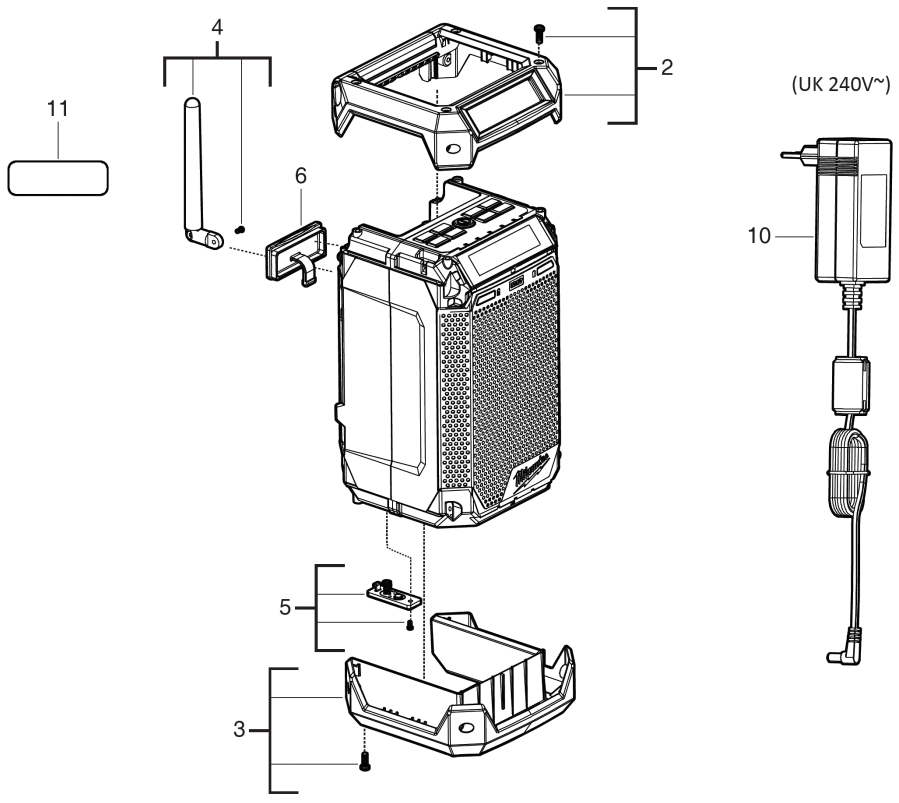

M12RCDAB+0 RADIO GB2

4933472115 - M12RCDAB+0 - 4000474901

Position	Quantity	Description	Part number	EAN
0002 1	1	DECKEL	4931479093	4058546366612
0003 2	1	FUSS	4931479094	4058546366629
0004 3	1	ANTENNE	4931479095	4058546366636
0005 4	1	DECKEL	4931479096	4058546366643
0006 5	1	DECKEL	4931479097	4058546366650
0010 6	1	STROMVERSORGUNG	4931483094	4058546366681
0011 7	1	LEISTUNGSSCHILD	4931479101	4058546366698