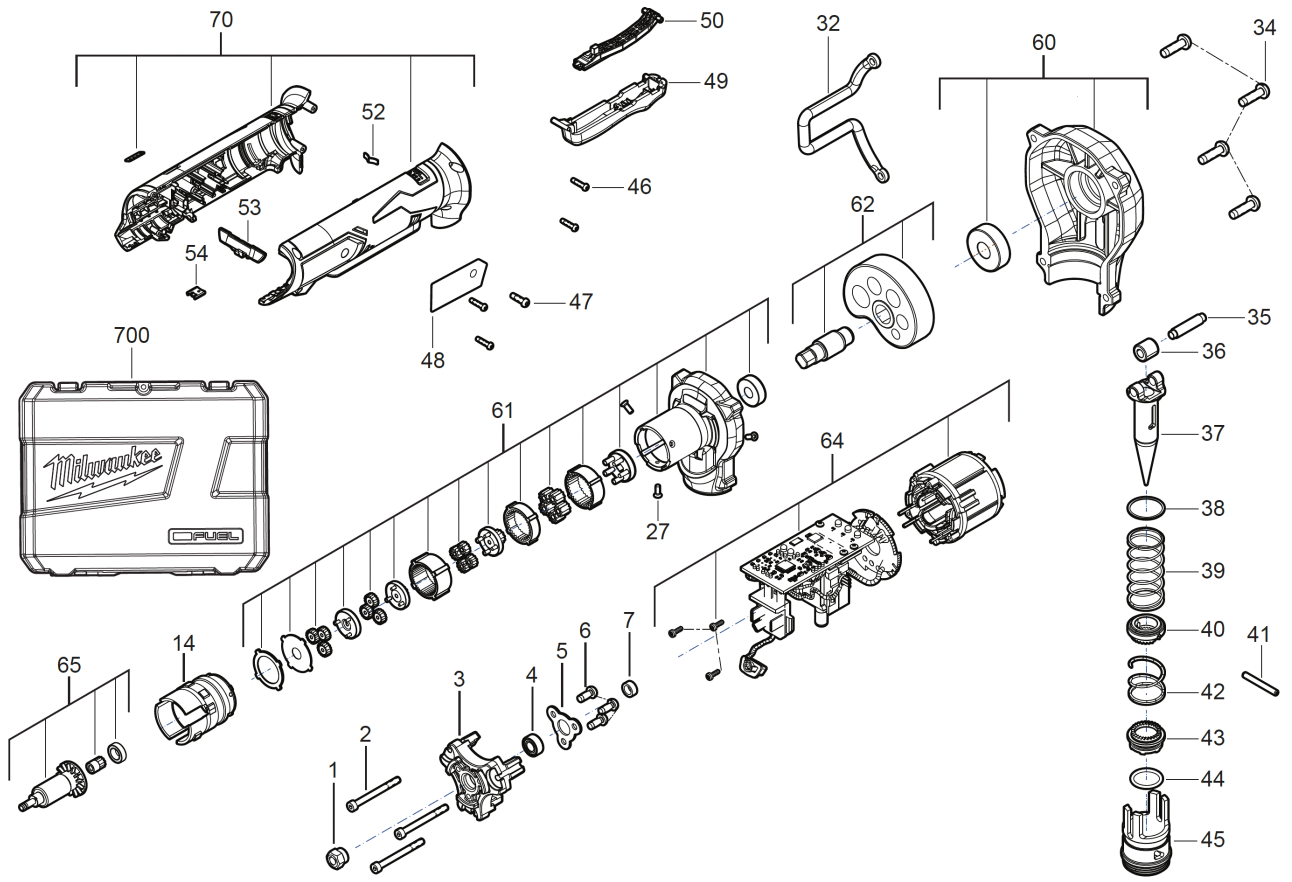

# M12FPXP-0C AKKU-EXPANDER XXX

4933472018 - M12FPXP-0C - 4000474906

Position	Quantity	Description	Part number	EAN
0001 1	1	MUTTER	4931465284	4058546233846
0002 2	3	SCHRAUBE	4931465283	4058546233839
0003 3	1	MOTORPLATTE	4931465282	4058546233822
0004 4	1	KUGELLAGER	4931479305	4058546386207
0005 5	1	LAGERSCHILD	4931465280	4058546233808
0006 6	3	SCHRAUBE	4931465279	4058546233792
0007 7	1	BUCHSE	4931465278	4058546233785
0014 8	1	MOTORGEHAEUSE	4931479306	4058546386214
0027 9	3	SCHRAUBE	4931435259	4002395897469
0032 10	1	KLAMMER	632317002	4002395846610
0034 11	4	SCHRAUBE	661113008	4002395830077
0035 12	1	BOLZEN	4931441173	4002395867226
0036 13	1	Lagerrolle	692341002	4002395846689
0037 14	1	SPINDEL	4931479307	4058546386221
0038 15	1	SCHEIBE	4931466760	4058546279776
0039 16	1	FEDER	4931479308	4058546386238
0040 17	1	STELLRING	4931479309	4058546386245
0041 18	1	STIFT	4931479310	4058546386252
0042 19	1	FEDER	692471001	4002395847013
0043 20	1	MANSCHETTE	611045001	4002395846603
0044 21	1	O-Ring	562464001	4002395846986
0045 22	1	HUELSE	4931479311	4058546386269
0046 23	4	SCHRAUBE	4931465499	4058546235994
0047 24	1	SCHRAUBE	4931465326	4058546234263
0048 25	1	LEISTUNGSSCHILD	4931479312	4058546386276
0049 26	1	DRUECKER	4931479313	4058546386283
0050 27	1	HEBEL	4931479314	4058546386290
0052 28	1	FEDERBLECH	4931452341	4002395172528
0053 29	1	HEBEL	4931479315	4058546386306
0054 30	1	VERBINDUNGSSTUECK	4931436292	4002395252909
0060 31	1	DECKEL	4931479316	4058546386313
0061 32	1	GETRIEBE-SET	4931479317	4058546386320
0062 33	1	MITNEHMER	4931479318	4058546386337
0064 34	1	ELEKTRONIK	4931479319	4058546386344
0065 35	1	ROTOR	4931479320	4058546386351
0070 36	1	MOTORGEHAEUSE	4931479321	4058546386368
0700 37	1	TRANSPORTKASTEN	4931479322	4058546386375