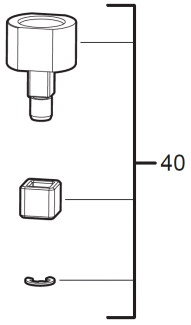

Kantenfraessschuh TRB-1

4932471946 - TRB-1 - 4000474920

Position	Quantity	Description	Part number	EAN
0017 1	1	ZAHNRIEMEN	4931472623	4058546329259
0018 2	1	BODENPLATTE	4931472624	4058546329266
0019 3	4	SCHRAUBE	4931472625	4058546329273
0040 4	1	ARRETIERUNG	4931472627	4058546329297
0041 5	1	RIEGEL	4931472626	4058546329280