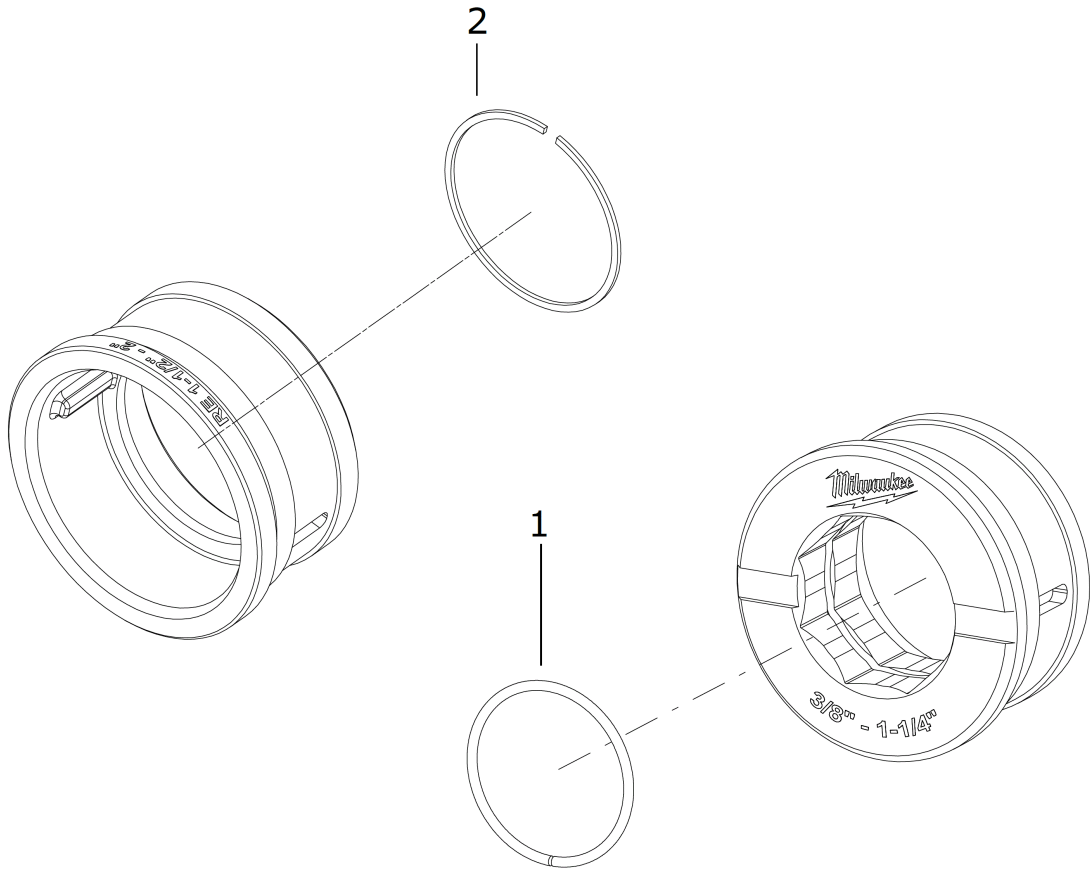

Gewindeschneidkluppe Adapterkit REMS

4932478839 - FPT2AK-RE - 4000476600

Position	Quantity	Description	Part number	EAN
0001 1	1	SICHERUNGSRING 52 x 3,2	4931476377	4058546391348
0002 2	1	SICHERUNGSRING SW65	4931476587	4058546391386