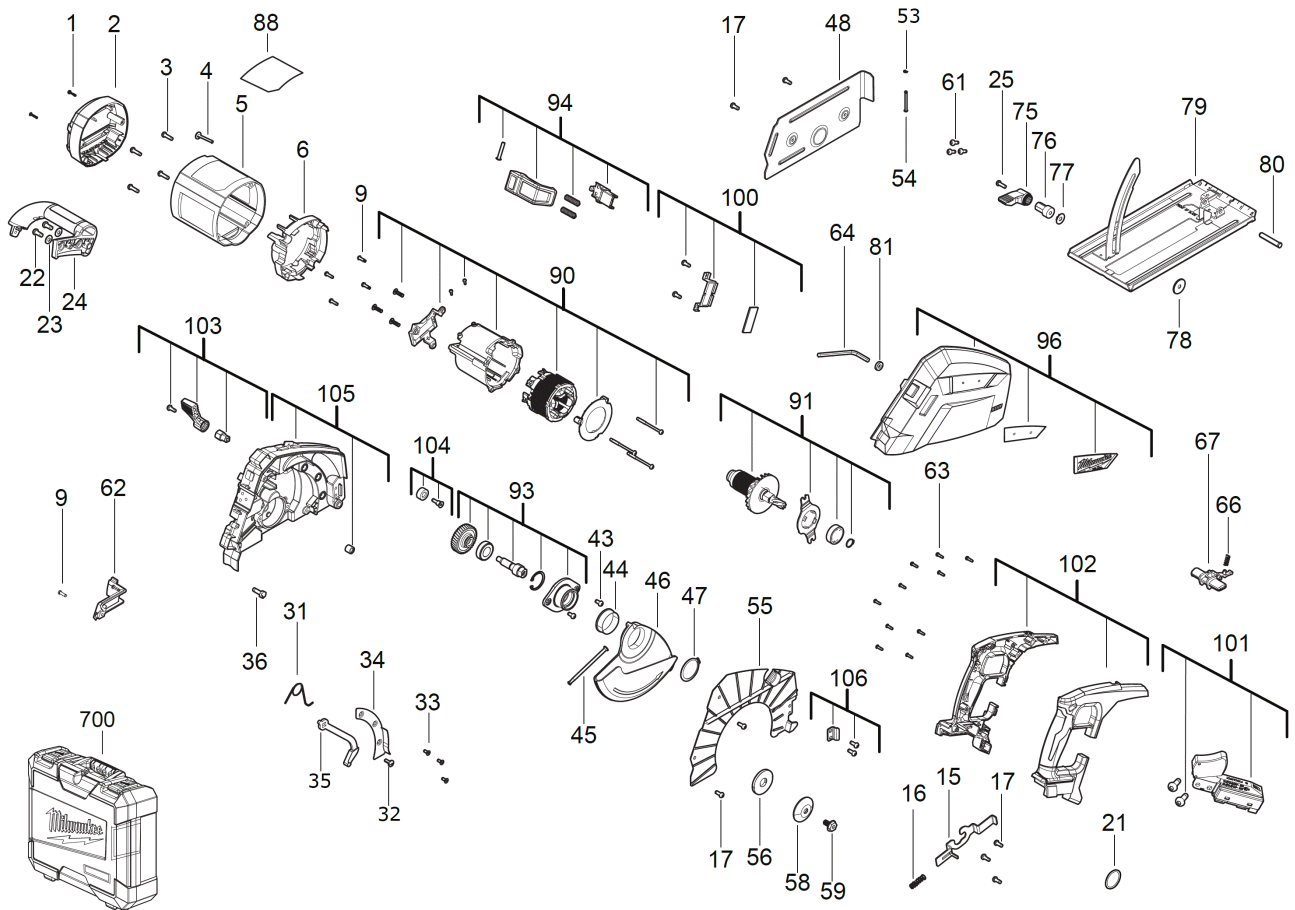

Position	Quantity	Description	Part number	EAN
0001 1	2	SCHRAUBE	4931436757	4002395809844
0002 2	1	DECKEL	4931473870	4058546364380
0003 3	4	SCHRAUBE	4931473871	4058546364397
0004 4	1	SCHRAUBE	4931454468	4058546008963
0005 5	1	MOTORGEHAEUSE	4931473872	4058546364403
0006 6	1	LUFTFUEHRUNG	4931473873	4058546364410
0009 7	5	SCHRAUBE	4931435150	4002395859948
0015 8	1	SPINDELARRETIERUNG	4931473874	4058546364427
0016 9	1	FEDER	4931473875	4058546364434
0017 10	10	SICHERUNGSSCHRAUBE	4931465672	4058546237721
0021 11	1	O-RING	34401375	4058546072117
0022 12	2	SCHRAUBE	4931472943	4058546332457
0023 13	2	SCHEIBE	Item discontinued(691142001)	
0024 14	1	HANDGRIFF	4931473876	4058546364441
0025 15	1	SCHRAUBE	4931473877	4058546364458
0031 16	1	FEDER	Item discontinued(4931435698)	
0032 17	1	SCHRAUBE	4931435699	4002395865949
0033 18	3	SCHRAUBE	4931473878	4058546364465
0034 19	1	ABWEISER	4931473879	4058546364472
0035 20	1	SCHUTZ	4931435700	4002395864478
0036 21	1	SCHRAUBE	06755860	4058546068745
0043 22	2	SCHRAUBE	4931473880	4058546364489
0044 23	1	SCHUTZSCHLAUCH	4931435707	4002395864560
0045 24	1	FEDER	40500045	4058546072674
0046 25	1	SCHUTZ	4931473881	4058546364496
0047 26	1	DRUCKRING	34600860	4058546072247
0048 27	1	ABDECKUNG	4931473882	4058546364502
0053 28	1	FEDER	4931435714	4002395865925
0054 29	1	KLEMMBOLZEN	4931435715	4002395863792
0055 30	1	SCHUTZ	4931473883	4058546364519
0056 31	1	FLANSCH	4931435710	4002395864447
0058 32	1	FLANSCH	4931435711	4002395864508
0059 33	1	SCHRAUBE	660988001	4002395903795
0061 34	4	SCHRAUBE	06825314	4002395851935
0062 35	1	ABDECKUNG	4931473884	4058546364526
0063 36	10	SCHRAUBE	4931465471	4058546235710
0064 37	1	Sechskant-Schluessel	4931473885	4058546364533
0066 38	1	FEDERSCHEIBE	672029001	4002395848683
0067 39	1	DRUECKER	4931461128	4058546033002
0075 40	1	SPANNHEBEL	4931461131	4058546033033
0076 41	1	BOLZEN	4931473886	4058546364540
0077 42	1	SCHEIBE	4931506000	4058546553142
0078 43	1	SCHEIBE	633266001	4002395829996
0079 44	1	GLEITSCHUH	4931473887	4058546364557
0080 45	1	STIFT	44601180	4058546073909
0081 46	1	O-RING	4931473888	4058546364564
0088 47	1	LEISTUNGSSCHILD	4931473889	4058546364571
0090 48	1	ELEKTRONIK	4931473890	4058546364588
0091 49	1	ROTOR	4931473891	4058546364595
0093 50	1	SPINDEL	4931473892	4058546364601