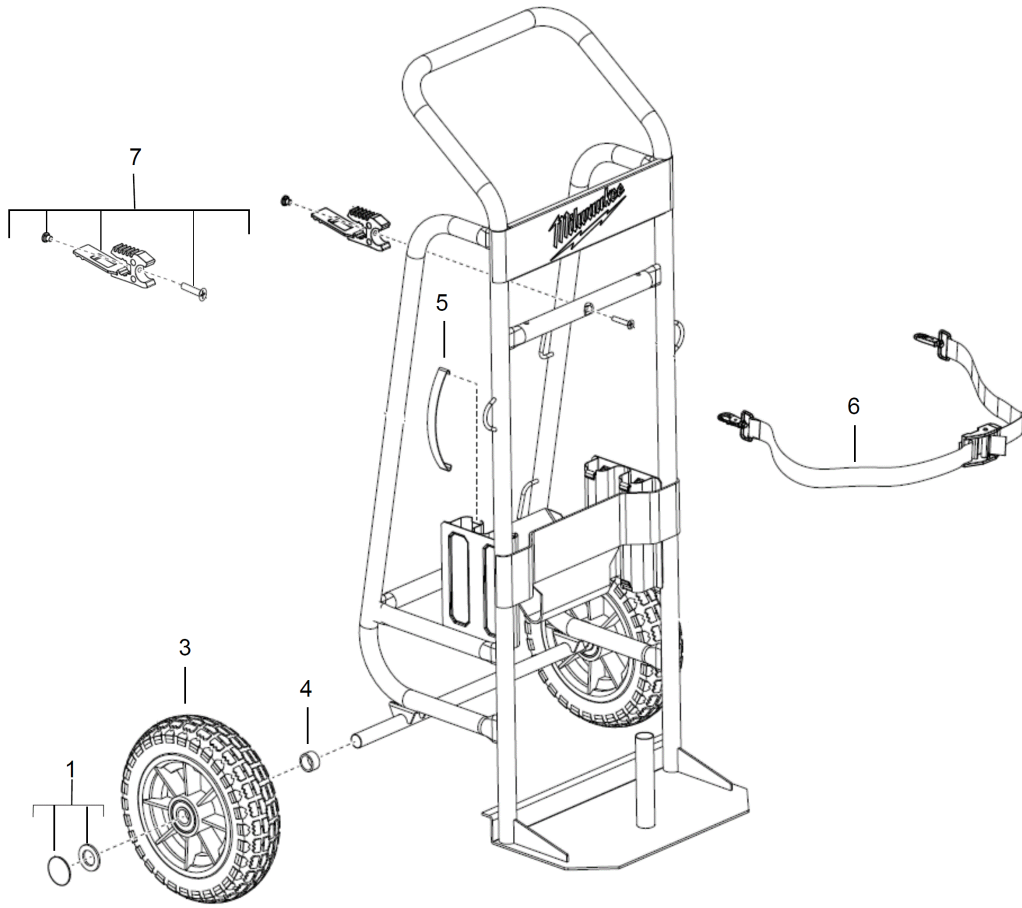

MXFDHT MX Breaker Trolley XXX

4933464879 - MXFDHT - 4000477072

Position	Quantity	Description	Part number	EAN
0001 1	2	KAPPE	4931472855	4058546331573
0003 2	2	RAD	4931472856	4058546331580
0004 3	2	BUECHSE	4931472857	4058546331597
0005 4	4	FEDERBLECH	4931472858	4058546331603
0006 5	1	SICHERHEITSGURT	4931472859	4058546331610
0007 6	1	KLAMMER	4931472860	4058546331627