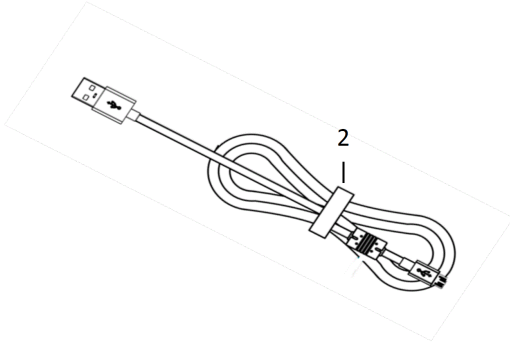

Digital-Wasserwaage 120 cm

4933471979 - DIGITAL LEVEL 120CM - 4000477120

Position	Quantity	Description	Part number	EAN
0001 1	1	AKKUKAPPE	4931473864	4058546364328
0002 2	1	ANSCHLUSSLEITUNG	4931483046	4058546368241
0004 3	1	TRAGSCHLAUFE	4931466418	4058546276355