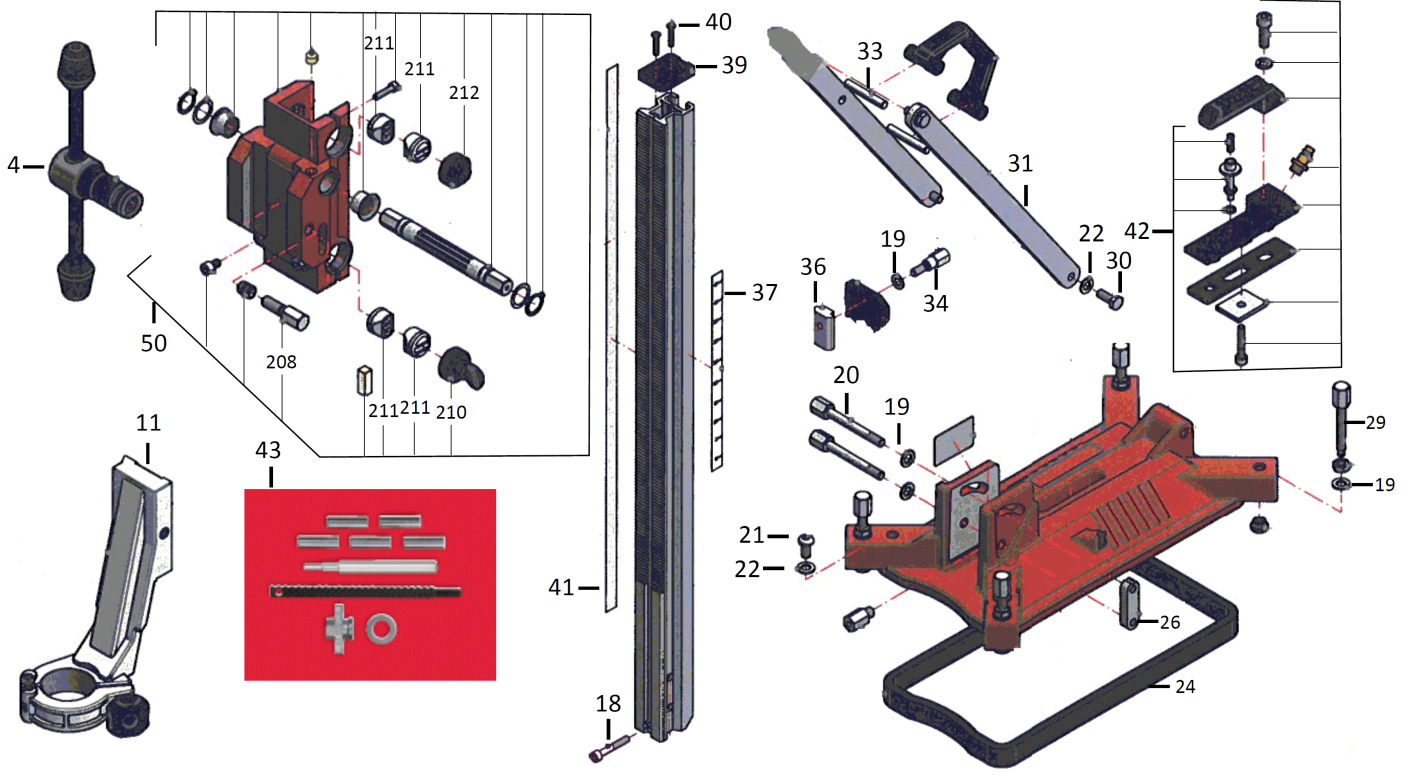

# MXFDR255TV MAGNETBOHRSTAENDER XXX

4933472247 - MXFDR255TV - 4000477189

Position	Quantity	Description	Part number	EAN
0004 1	1	HEBEL	4931400599	4002395764617
0018 2	1	SCHRAUBE	4931473070	4058546333720
0019 3	7	SCHEIBE	Item discontinued(4931400615)	
0020 4	2	SCHRAUBE	4931400617	4002395825820
0021 5	2	SCHRAUBE	4931473071	4058546333737
0022 6	1	SCHEIBE	Item discontinued(4931400616)	
0024 7	6	DICHTUNG	4931400613	4002395764631
0026 8	1	BLOCK	Item discontinued(4931400614)	
0029 9	4	SCHRAUBENSET	4931400633	4002395764280
0030 10	4	SCHRAUBE	Item discontinued(4931400623)	
0031 11	2	STUETZTRAEGER	Item discontinued(4931400621)	
0033 12	2	SCHAFT	Item discontinued(4931400624)	
0034 13	1	KLEMME	4931400628	4002395764273
0036 14	1	SPANNEINRICHTUNG	4931400626	4002395825905
0037 15	1	AUFKLEBER	Item discontinued(4931413751)	
0039 16	1	ABDECKUNG	Item discontinued(4931400631)	
0040 17	2	SCHRAUBE	4931400630	4002395825936
0041 18	1	AUFKLEBER	Item discontinued(4931400632)	
0042 19	1	BEFESTIGUNGSET	Item discontinued(4931400620)	
0050 20	1	GRUNDKOERPER	Item discontinued(4931400618)	
0208 21	1	SCHRAUBE	4931400650	4002395764211
0210 22	1	MUTTER	4931400652	4002395764228
0211 23	4	FUEHRUNGSELEMENT	4931400653	4002395773046
0212 24	1	SCHRAUBE	4931400654	4002395764624
0011 25	1	Aufnahme MX Fuel Kernbohrgeraet f. DR255	4932478870	4058546361525
0043 26	1	BEFESTIGUNGSSET F. KERNBOHRSTAENDER	4932399731	4002395363827