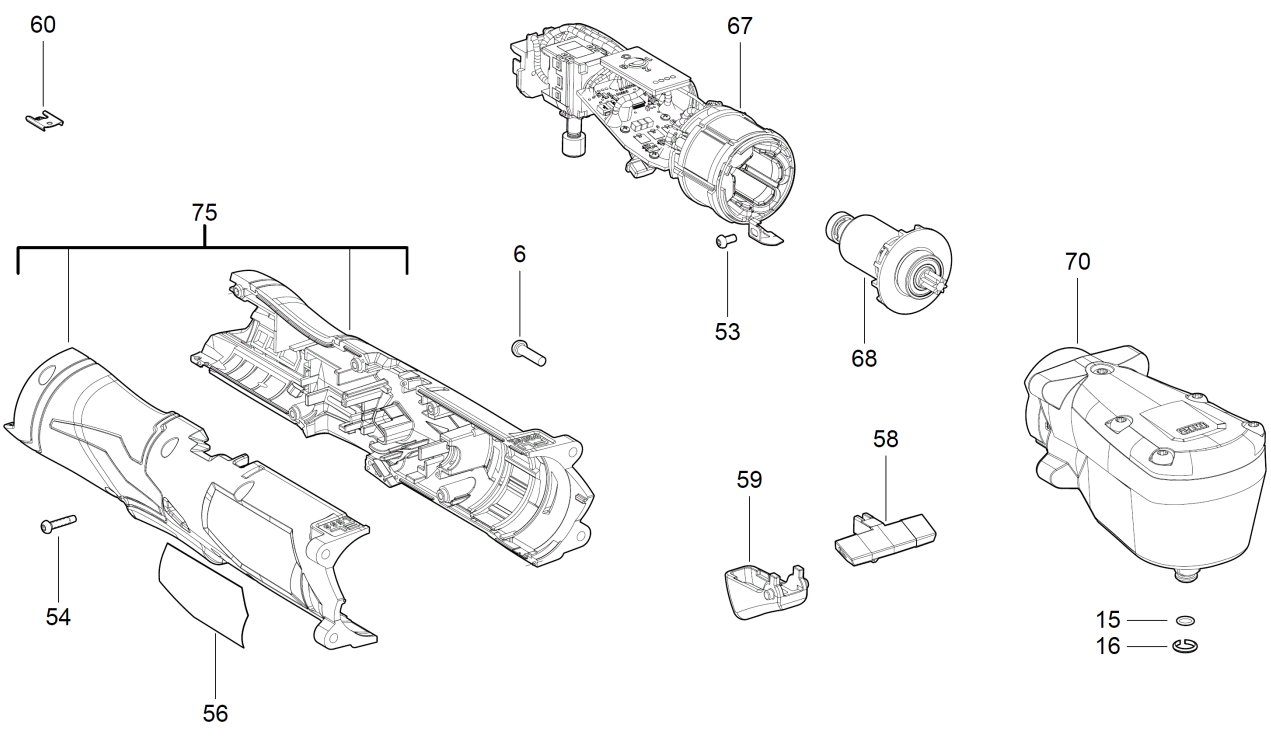

**M12FRAIWF12-0 1/2 A.Wink.schlagsch. XXX**

**4933471699 - M12FRAIWF12-0 - 4000477268**

Position	Quantity	Description	Part number	EAN
0006 1	4	SCHRAUBE	4931454363	4002395285532
0015 2	1	O-RING	4931416492	4002395898367
0016 3	1	SPRENGRING	4931416493	4002395898374
0053 4	1	SCHRAUBE	4931466813	4058546280307
0054 5	5	SCHRAUBE	660570005	4002395827329
0056 6	1	LEISTUNGSSCHILD	4931473240	4058546335427
0058 7	1	UMSCHALTER	4931473241	4058546335434
0059 8	1	ABDECKUNG	4931473242	4058546335441
0060 9	1	VERBINDUNGSSTUECK	4931436292	4002395252909
0067 10	1	SCHALTER M.ELEKTRO.	4931473243	4058546335458
0068 11	1	ANKER F.ELEKTROMOTOR	4931473244	4058546335465
0070 12	1	GETRIEBE-SET	4931473245	4058546335472
0075 13	1	GEHAEUSE	4931473246	4058546335489