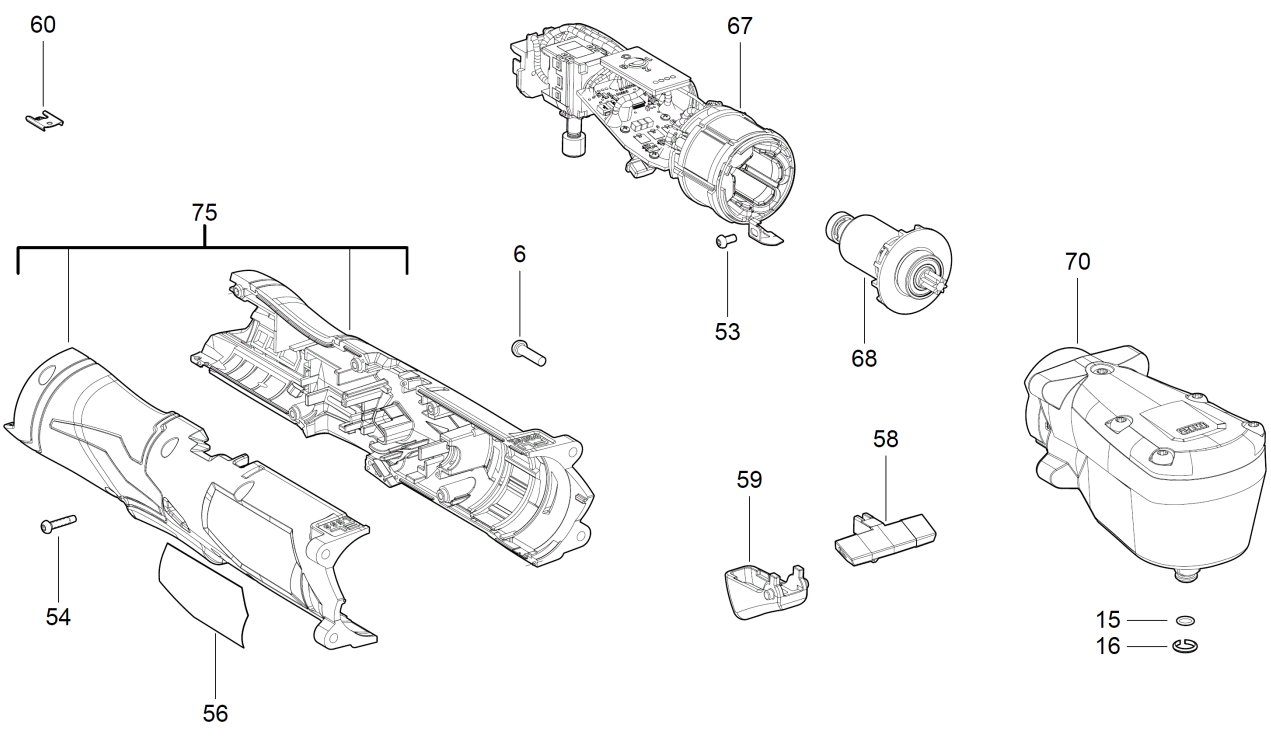

M12FRAIWF12-622X AKK- SCHLAGSCHRAUBER GB2

4933478807 - M12FRAIWF12-622X - 4000477268

Position	Quantity	Description	Part number	EAN
0006 1	4	SCHRAUBE	4931454363	4002395285532
0015 2	1	O-RING	4931416492	4002395898367
0016 3	1	SPRENGRING	4931416493	4002395898374
0053 4	1	SCHRAUBE	4931466813	4058546280307
0054 5	5	SCHRAUBE	660570005	4002395827329
0056 6	1	LEISTUNGSSCHILD	4931473240	4058546335427
0058 7	1	UMSCHALTER	4931473241	4058546335434
0059 8	1	ABDECKUNG	4931473242	4058546335441
0060 9	1	VERBINDUNGSSTUECK	4931436292	4002395252909
0067 10	1	SCHALTER M.ELEKTRO.	4931473243	4058546335458
0068 11	1	ANKER F.ELEKTROMOTOR	4931473244	4058546335465
0070 12	1	GETRIEBE-SET	4931473245	4058546335472
0075 13	1	GEHAEUSE	4931473246	4058546335489