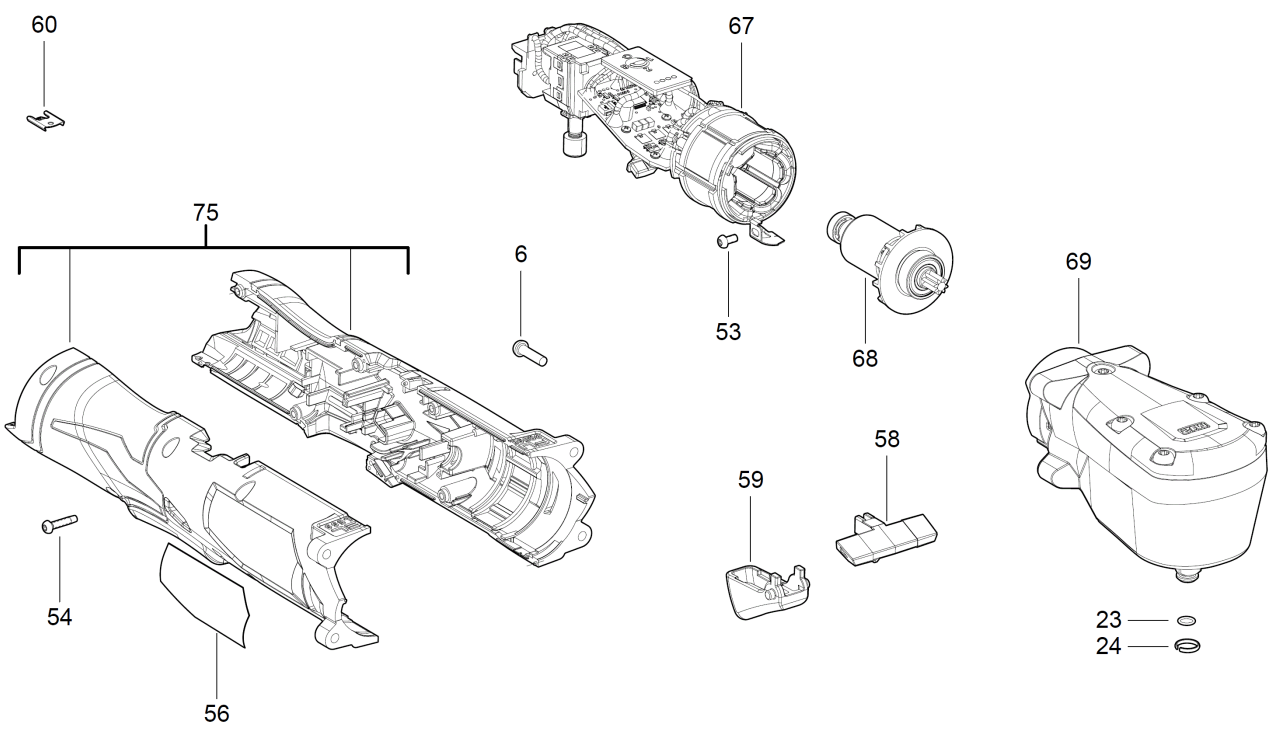

M12FRAIWF38-0 3/8 A.Wink.schlagsch. XXX

4933471700 - M12FRAIWF38-0 - 4000477275

Position	Quantity	Description	Part number	EAN
0006 1	4	SCHRAUBE	4931454363	4002395285532
0023 2	1	O-RING	4931435755	4002395866120
0024 3	1	RING	4931435756	4002395866137
0053 4	1	SCHRAUBE	4931466813	4058546280307
0054 5	5	SCHRAUBE	660570005	4002395827329
0056 6	1	LEISTUNGSSCHILD	4931473247	4058546335496
0058 7	1	UMSCHALTER	4931473241	4058546335434
0059 8	1	ABDECKUNG	4931473242	4058546335441
0060 9	1	VERBINDUNGSSTUECK	4931436292	4002395252909
0067 10	1	SCHALTER M.ELEKTRO.	4931473243	4058546335458
0068 11	1	ANKER F.ELEKTROMOTOR	4931473244	4058546335465
0069 12	1	GETRIEBE-SET	4931473248	4058546335502
0075 13	1	GEHAEUSE	4931473246	4058546335489