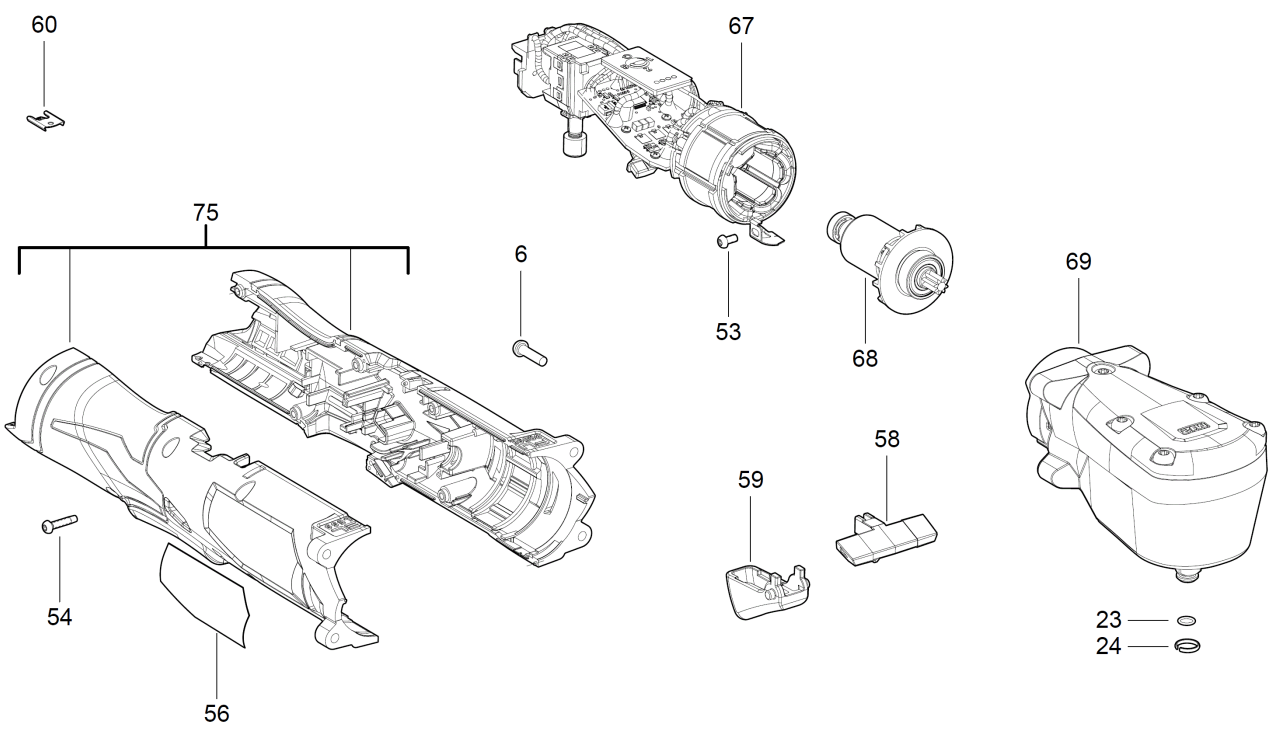

M12FRAIWF38-622X AKK- SCHLAGSCHRAUBER GB2

4933478808 - M12FRAIWF38-622X - 4000477275

Position	Quantity	Description	Part number	EAN
0006 1	4	SCHRAUBE	4931454363	4002395285532
0023 2	1	O-RING	4931435755	4002395866120
0024 3	1	RING	4931435756	4002395866137
0053 4	1	SCHRAUBE	4931466813	4058546280307
0054 5	5	SCHRAUBE	660570005	4002395827329
0056 6	1	LEISTUNGSSCHILD	4931473247	4058546335496
0058 7	1	UMSCHALTER	4931473241	4058546335434
0059 8	1	ABDECKUNG	4931473242	4058546335441
0060 9	1	VERBINDUNGSSTUECK	4931436292	4002395252909
0067 10	1	SCHALTER M.ELEKTRO.	4931473243	4058546335458
0068 11	1	ANKER F.ELEKTROMOTOR	4931473244	4058546335465
0069 12	1	GETRIEBE-SET	4931473248	4058546335502
0075 13	1	GEHAEUSE	4931473246	4058546335489