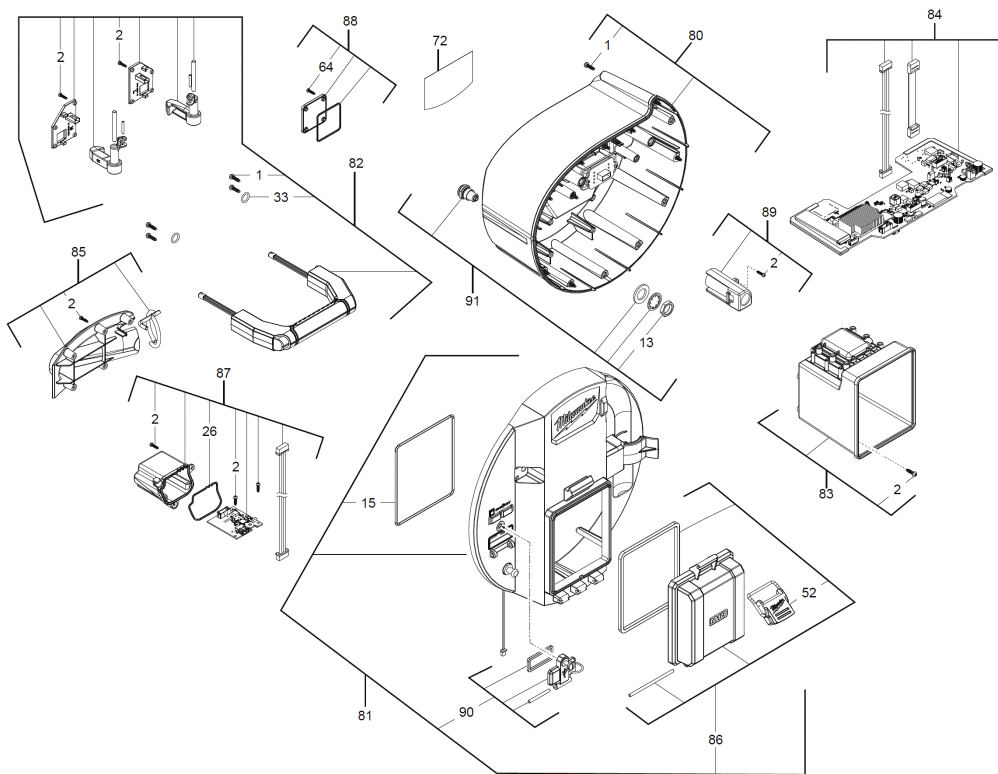

M18SISH-0 SMART F. INSPEKTIONSKAMERA XXX

4933471415 - M18SISH-0 - 4000477327

Position	Quantity	Description	Part number	EAN
0001 1	21	SCHRAUBE	4931473647	4058546355234
0002 2	15	SCHRAUBE	4931473648	4058546355241
0013 3	1	KONTERMUTTER	4931473667	4058546355432
0015 4	1	DICHTUNG	4931473668	4058546355449
0026 5	1	DICHTUNG	4931473669	4058546355456
0033 6	2	O-RING	4931473670	4058546355463
0052 7	1	RIEGEL	4931473671	4058546355470
0064 8	4	SCHRAUBE	4931473653	4058546355296
0072 9	1	LEISTUNGSSCHILD	4931473672	4058546355487
0080 10	1	GEHAEUSE	4931473673	4058546355494
0081 11	1	GEHAEUSE	4931473674	4058546355500
0082 12	1	HANDGRIFF-SET	4931473675	4058546355517
0083 13	1	GEHAEUSE	4931473676	4058546355524
0084 14	1	ELEKTRONIK	4931473677	4058546355531
0085 15	1	GEHAEUSE	4931473678	4058546355548
0086 16	1	GEHAEUSE	4931473679	4058546355555
0087 17	1	ELEKTRONIK	4931473680	4058546355562
0088 18	1	ABDECKUNG	4931473681	4058546355579
0089 19	1	HALTERUNG	4931473682	4058546355586
0090 20	1	ABDECKUNG	4931473683	4058546355593
0091 21	1	ELEKTRONIK	4931473684	4058546355609