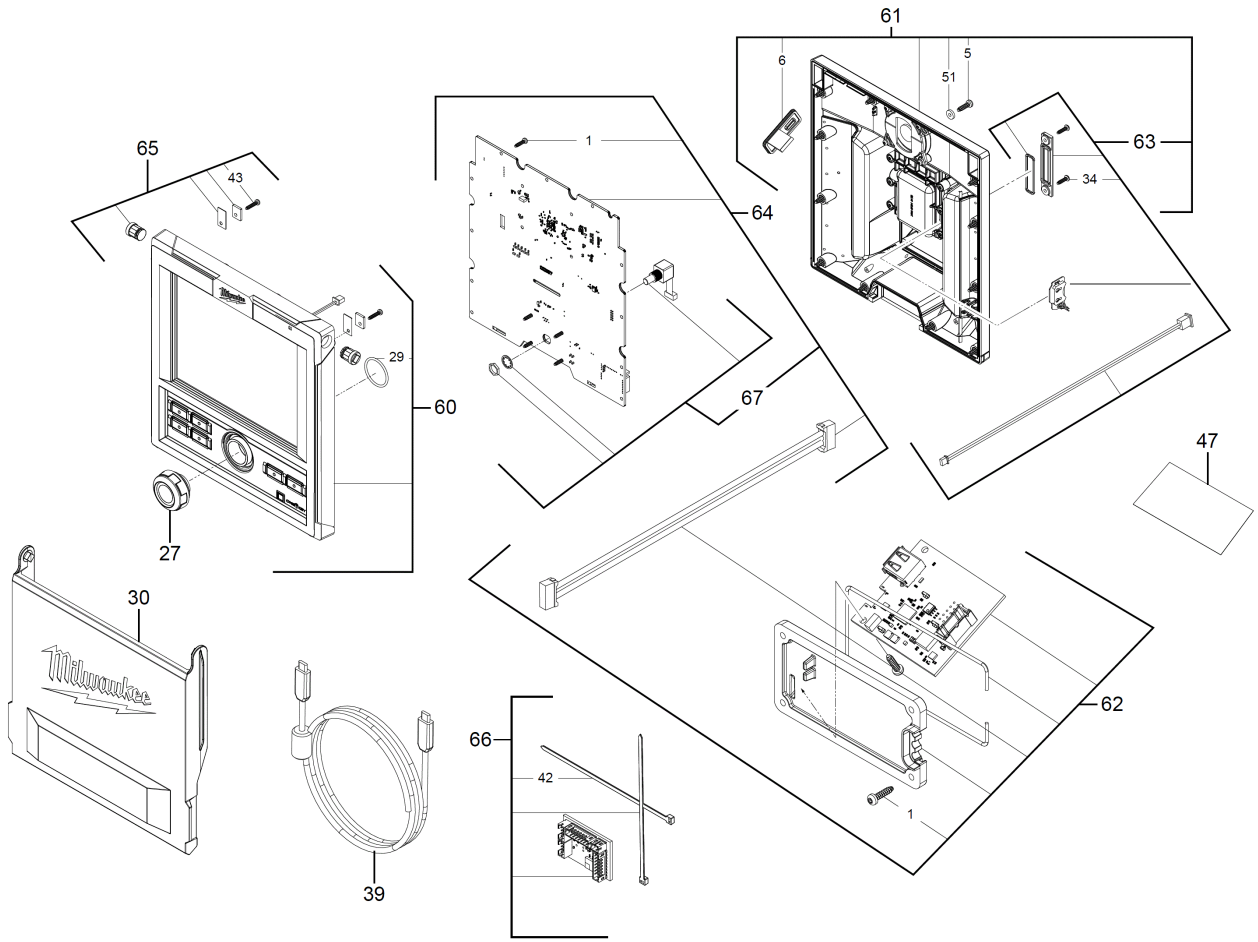

M18SIM-0 MONITOR F. INSPEKTIONSKAMER XXX

4933471414 - M18SIM-0 - 4000477334

Position	Quantity	Description	Part number	EAN
0001 1	19	SCHRAUBE	4931473647	4058546355234
0005 2	12	SCHRAUBE	4931473648	4058546355241
0006 3	1	ABDECKUNG	4931473649	4058546355258
0027 4	1	DREHKNOPF	4931473650	4058546355265
0029 5	1	O-RING	4931473651	4058546355272
0030 6	1	GEHAEUSEDECKEL	4931473652	4058546355289
0034 7	2	SCHRAUBE	4931473653	4058546355296
0039 8	1	KABEL	4931473654	4058546355302
0042 9	2	KA-BINDER	4931473655	4058546355319
0043 10	2	SCHRAUBE	4931473656	4058546355326
0047 11	1	LEISTUNGSSCHILD	4931473657	4058546355333
0051 12	12	SCHEIBE	4931473658	4058546355340
0060 13	1	GEHAEUSE	4931473659	4058546355357
0061 14	1	GEHAEUSE	4931473660	4058546355364
0062 15	1	ELEKTRONIK	4931473661	4058546355371
0063 16	1	HALTERUNG	4931473662	4058546355388
0064 17	1	ELEKTRONIK	4931473663	4058546355395
0065 18	1	ZAPFEN	4931473664	4058546355401
0066 19	1	ELEKTRONIK	4931473665	4058546355418
0067 20	1	ELEKTRONIK	4931473666	4058546355425