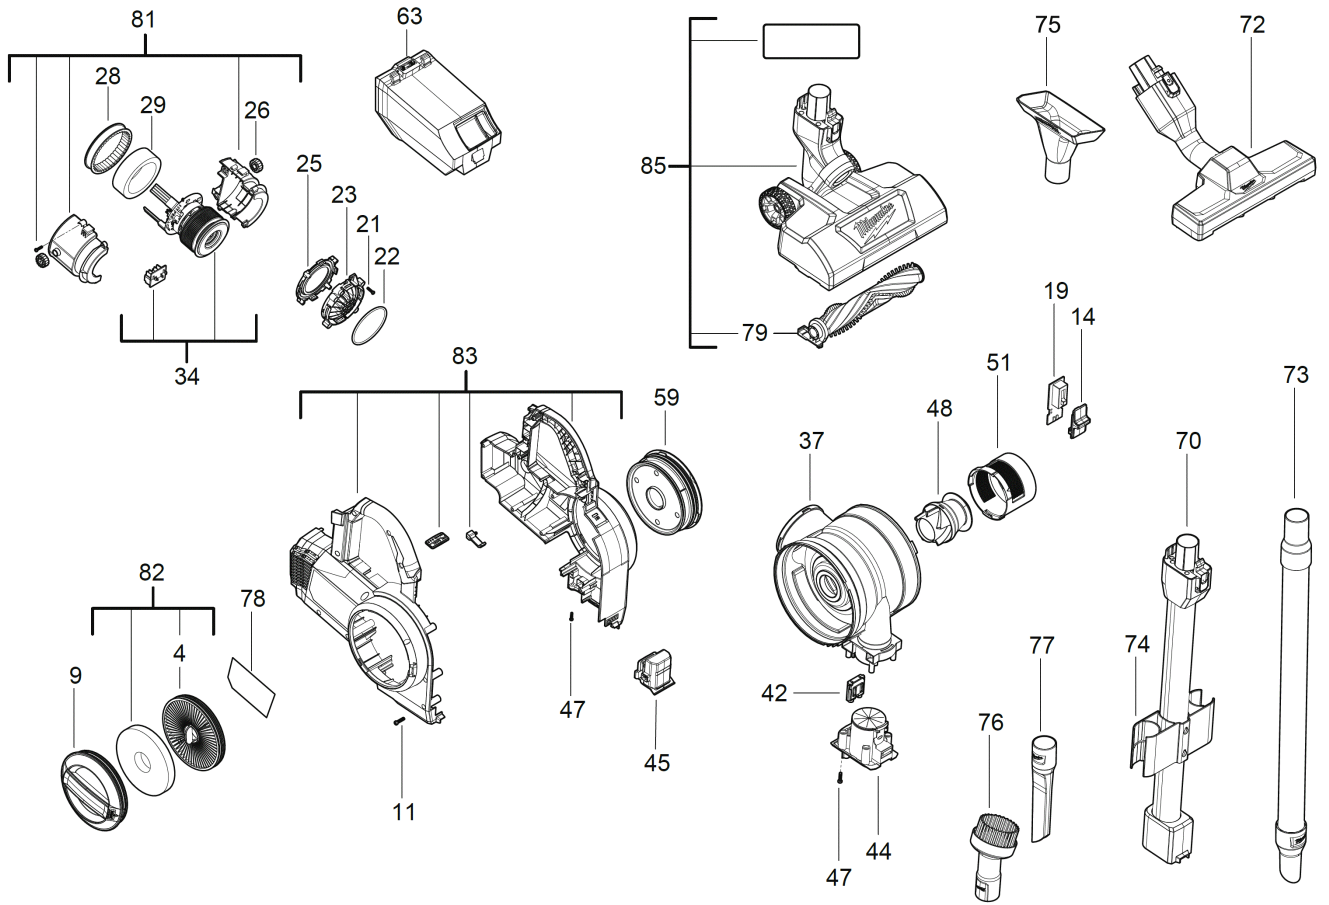

M18FCVL-0 FUEL Akku-Sauger XXX

4933478185 - M18FCVL-0 - 4000477395

Position	Quantity	Description	Part number	EAN
0004 1	1	FILTER	4931477209	4058546368272
0009 2	1	DECKEL	4931473968	4058546365363
0011 3	13	SCHRAUBE	4931473969	4058546365370
0014 4	1	DRUECKER	4931473970	4058546365387
0019 5	1	ELEKTRONIK	4931473971	4058546365394
0021 6	4	SCHRAUBE	4931473972	4058546365400
0022 7	1	O-RING	4931473973	4058546365417
0023 8	1	MOTORGEHAEUSE	4931473974	4058546365424
0025 9	1	DICHTUNG	4931473975	4058546365431
0026 10	2	HUELSE	4931473976	4058546365448
0028 11	1	ABDECKRING	4931473977	4058546365455
0029 12	1	FILTER	4931473978	4058546365462
0034 13	1	ELEKTRONIK	4931473979	4058546365479
0037 14	1	GRUNDKOEPPER	4931473980	4058546365486
0042 15	1	STECKERFASSUNG	4931473981	4058546365493
0044 16	1	STECKDOSE	4931473982	4058546365509
0045 17	1	SCHALTERDRUECKER	4931473983	4058546365516
0047 18	6	SCHRAUBE	4931473984	4058546365523
0048 19	1	UMLAUFRAD	4931473985	4058546365530
0051 20	1	GEHAEUSE	4931473986	4058546365547
0059 21	1	GEHAEUSE LINKS	4931473987	4058546365554
0063 22	1	BEHAELTER	4931473988	4058546365561
0070 23	1	FUEHRUNGSROHR	4931473989	4058546365578
0072 24	1	BODENDUESE	4931473990	4058546365585
0073 25	1	SCHLAUCH	4931473991	4058546365592
0074 26	1	HALTER	4931473992	4058546365608
0075 27	1	DUESE	4931473993	4058546365615
0076 28	1	DUESE	4931473994	4058546365622
0077 29	1	REINIGUNGSBUERSTE	4931473995	4058546365639
0078 30	1	LEISTUNGSSCHILD	4931473996	4058546365646
0079 31	1	BUeRSTENFUeHRUNG KUNSTST.	4931473997	4058546365653
0081 32	1	MOTORGEHAEUSE	4931473998	4058546365660
0082 33	1	HEPA Trockenfilter fuer M18FCVL	Item discontinued(4932478814)	
0083 34	1	GEHAEUSE	4931473999	4058546365677
0085 35	1	ADAPTER	4931479000	4058546365684