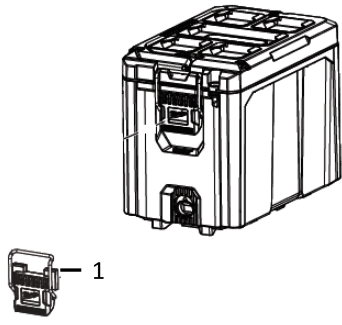

PACKOUT Werkzeugbox

4932471723 - HARD STORAGE - 4000477443

Position	Quantity	Description	Part number	EAN
0001 1	1	RIEGEL	4931473435	4058546353117
0002 2	1	DICHTUNG	4931473438	4058546353148
0003 3	1	EINSATZ	4931473439	4058546353155
0004 4	1	EINSATZ	4931473440	4058546353162