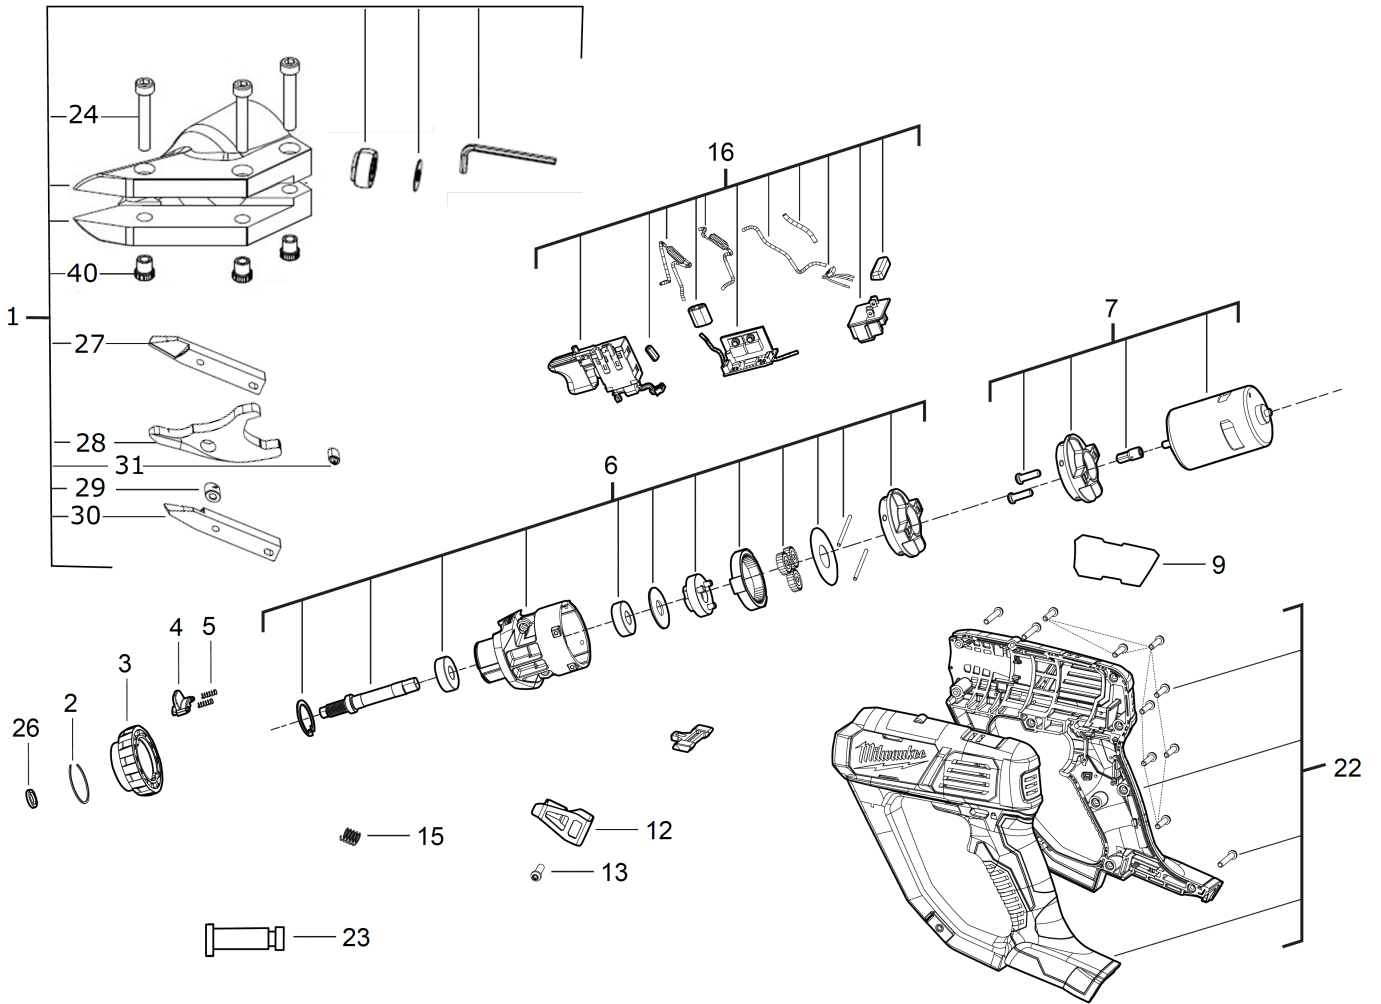

M18BMS20-0 Akku-Blechscherer FUEL XXX

4933447935 - M18BMS20-0 - 4000477644

Position	Quantity	Description	Part number	EAN
0001 1	1	SCHERKOPF	4931473490	4058546353667
0002 2	1	HALTERING	4931436586	4002395258574
0003 3	1	GEHAEUSE	4931436587	4002395255825
0004 4	1	GETRIEBEGEHAEUSE	4931436588	4002395255832
0005 5	2	FEDER	4931436589	4002395255849
0006 6	1	GETRIEBEBAUSATZ	4931436600	4002395256501
0007 7	1	MOTOREINHEIT	4931436591	4002395258598
0009 8	1	LEISTUNGSSCHILD	4931473491	4058546353674
0012 9	1	STEMPEL	4931436593	4002395255856
0013 10	1	SCHRAUBE	4931436594	4002395255801
0015 11	1	DRUCKFEDER	4931408243	4002395814466
0016 12	1	ELECTRONIK-BAUSTEIN	4931436595	4002395255818
0022 13	1	GEHAEUSE	4931436597	4002395255870
0023 14	1	FETTUBE	4931432782	4002395863143
0024 15	1	SCHRAUBE	4931473484	4058546353605
0026 16	1	SCHEIBE	4931436599	4002395255894
0027 17	1	SCHERBLATT	4931473485	4058546353612
0028 18	1	MESSER	4931473492	4058546353681
0029 19	1	BUCHSE	4931473493	4058546353698
0030 20	1	CHERBLATT	4931473488	4058546353643
0031 21	1	BUCHSE	4931473487	4058546353636
0040 22	1	GEWINDEBUCHSE	4931473489	4058546353650