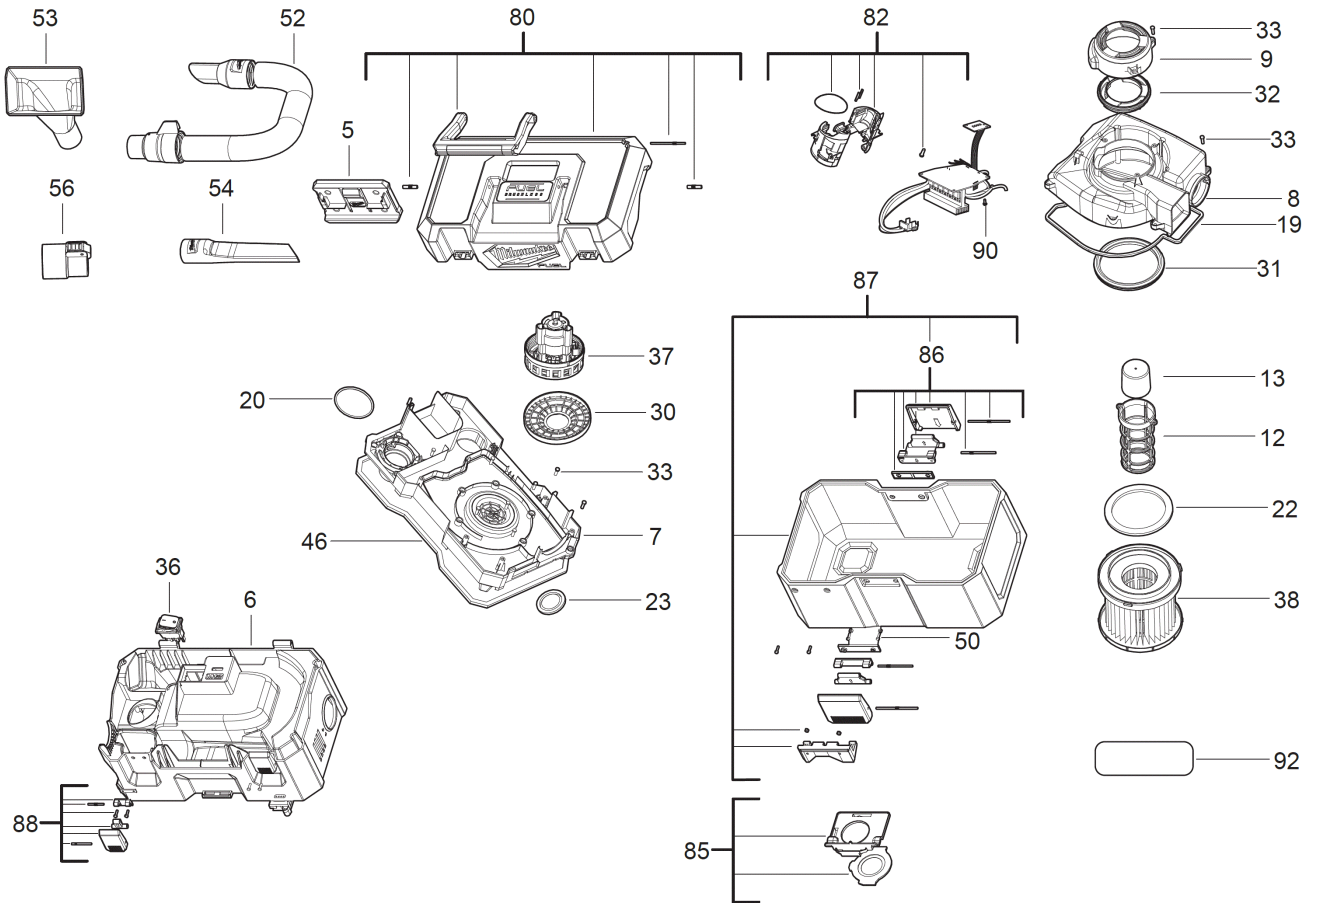

# M12FVCL-0 FUEL Ak-Nass/Trockensauger XXX

4933478186 - M12FVCL-0 - 4000477648

Position	Quantity	Description	Part number	EAN
0005 1	1	VERSCHLUSSKAPPE	4931473826	4058546363949
0006 2	1	GEHAEUSE	4931473827	4058546363956
0007 3	1	GEHAEUSE	4931473828	4058546363963
0008 4	1	MOTORGEHAEUSE	4931473829	4058546363970
0009 5	1	GEHAEUSEKAPPE	4931473830	4058546363987
0012 6	1	GEHAEUSE LUFTFILTER	4931473831	4058546363994
0013 7	1	SCHWIMMERKUGEL	4931473832	4058546364007
0019 8	1	MOTORDICHTUNG	4931473834	4058546364021
0020 9	1	DICHTUNG	4931473835	4058546364038
0022 10	1	DICHTUNG	4931473836	4058546364045
0023 11	1	DICHTUNG	4931473837	4058546364052
0030 12	1	DICHTUNG	4931473838	4058546364069
0031 13	1	DICHTUNG	4931473839	4058546364076
0032 14	1	DICHTUNG	4931473840	4058546364083
0033 15	30	SCHRAUBE	4931473841	4058546364090
0036 16	1	EIN-AUS-SCHALTER	4931473842	4058546364106
0037 17	1	MOTOR	4931473843	4058546364113
0046 18	1	DICHTUNG	4931473844	4058546364120
0050 19	8	SCHRAUBE	4931473845	4058546364137
0052 20	1	SCHLAUCH	4931473846	4058546364144
0053 21	1	ALLZWECKDUESE	4931465227	4058546233273
0054 22	1	FUGENDUESE	4931465228	4058546233280
0056 23	1	VERBINDUNGSSTUECK	4931447294	4002395251490
0080 24	1	DECKEL	4931473847	4058546364151
0082 25	1	AKKUGEHAEUSE	4931473848	4058546364168
0085 26	1	STAUBSACK	4931473849	4058546364175
0086 27	2	RIEGEL	4931473850	4058546364182
0087 28	1	BEHAELTER	4931473851	4058546364199
0088 29	2	RIEGEL	4931473852	4058546364205
0090 30	3	SCHRAUBE	4931473853	4058546364212
0092 31	1	LEISTUNGSSCHILD	4931473854	4058546364229
0038 32	1	Hepa Filter f. Rucksackstaubsauger	4932478754	4058546360368