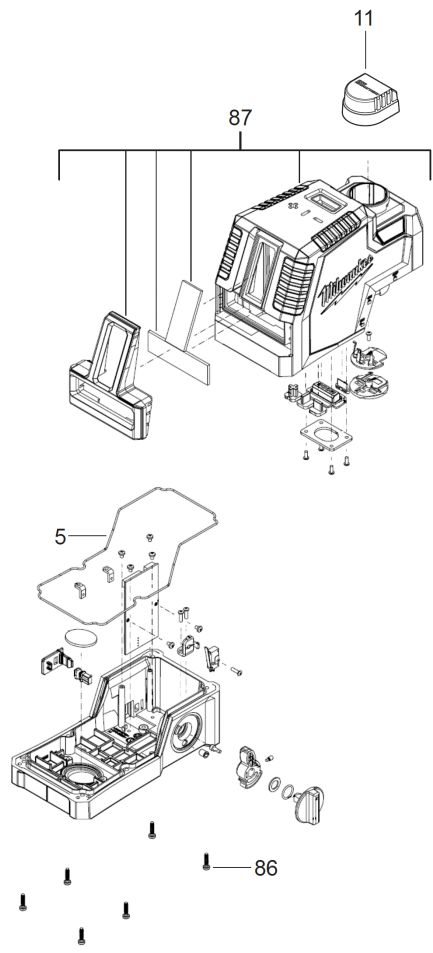

# L4CLL-301C KREUZLINIENLASER IN2

4933478098 - L4CLL-301C - 4000477692

<b>Position</b>	<b>Quantity</b>	<b>Description</b>	<b>Part number</b>	<b>EAN</b>
0005 1	1	DICHTUNG	4931508028	4058546626907
0011 2	1	AKKUKAPPE	4931473865	4058546364335
0081 3	1	BAUSATZ	4931473866	4058546364342
0082 4	1	FEDERKLEMME	4931473858	4058546364267
0083 5	1	KABEL	4931473825	4058546363932
0084 6	1	AC ADAPTER USB	4931460595	4058546368203
0085 7	1	STECKER	4931460596	4058546368210
0086 8	6	SCHRAUBE	4931508029	4058546626914
0087 9	1	GEHAEUSE	4931508030	4058546626921
0088 10	1	LEISTUNGSSCHILD	4931508031	4058546626938
0700 11	1	TRANSPORTKOFFER	4931473867	4058546364359