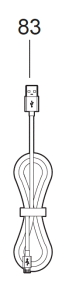

# L4CLL-301C KREUZLINIENLASER IN2

4933478098 - L4CLL-301C - 4000477692

<b>Position</b>	<b>Quantity</b>	<b>Description</b>	<b>Part number</b>	<b>EAN</b>
0005 1	1	DICHTUNG	4931508028	4058546626907
0011 2	1	AKKUKAPPE	4931473865	4058546364335
0081 3	1	BAUSATZ	4931473866	4058546364342
0082 4	1	FEDERKLEMME	4931473858	4058546364267
0083 5	1	KABEL	4931473825	4058546363932
0084 6	1	AC ADAPTER USB	4931460595	4058546368203
0085 7	1	STECKER	4931460596	4058546368210
0086 8	6	SCHRAUBE	4931508029	4058546626914
0087 9	1	GEHAEUSE	4931508030	4058546626921
0088 10	1	LEISTUNGSSCHILD	4931508031	4058546626938
0700 11	1	TRANSPORTKOFFER	4931473867	4058546364359