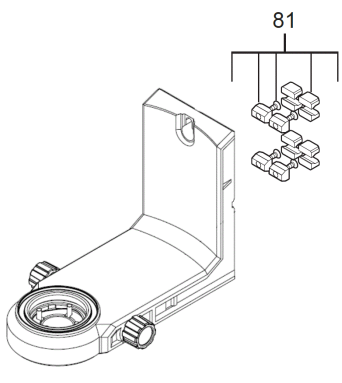

# L4CLL-301C KREUZLINIENLASER IN2

4933478098 - L4CLL-301C - 4000477692

<b>Position</b>	<b>Quantity</b>	<b>Description</b>	<b>Part number</b>	<b>EAN</b>
0005 1	1	DICHTUNG	4931508028	4058546626907
0011 2	1	AKKUKAPPE	4931473865	4058546364335
0081 3	1	BAUSATZ	4931473866	4058546364342
0082 4	1	FEDERKLEMME	4931473858	4058546364267
0083 5	1	KABEL	4931473825	4058546363932
0084 6	1	AC ADAPTER USB	4931460595	4058546368203
0085 7	1	STECKER	4931460596	4058546368210
0086 8	6	SCHRAUBE	4931508029	4058546626914
0087 9	1	GEHAEUSE	4931508030	4058546626921
0088 10	1	LEISTUNGSSCHILD	4931508031	4058546626938
0700 11	1	TRANSPORTKOFFER	4931473867	4058546364359