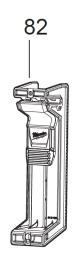

# L4CLL-301C KREUZLINIENLASER IN2

4933478098 - L4CLL-301C - 4000477692

<b>Position</b>	<b>Quantity</b>	<b>Description</b>	<b>Part number</b>	<b>EAN</b>
0005 1	1	DICHTUNG	4931508028	4058546626907
0011 2	1	AKKUKAPPE	4931473865	4058546364335
0081 3	1	BAUSATZ	4931473866	4058546364342
0082 4	1	FEDERKLEMME	4931473858	4058546364267
0083 5	1	KABEL	4931473825	4058546363932
0084 6	1	AC ADAPTER USB	4931460595	4058546368203
0085 7	1	STECKER	4931460596	4058546368210
0086 8	6	SCHRAUBE	4931508029	4058546626914
0087 9	1	GEHAEUSE	4931508030	4058546626921
0088 10	1	LEISTUNGSSCHILD	4931508031	4058546626938
0700 11	1	TRANSPORTKOFFER	4931473867	4058546364359