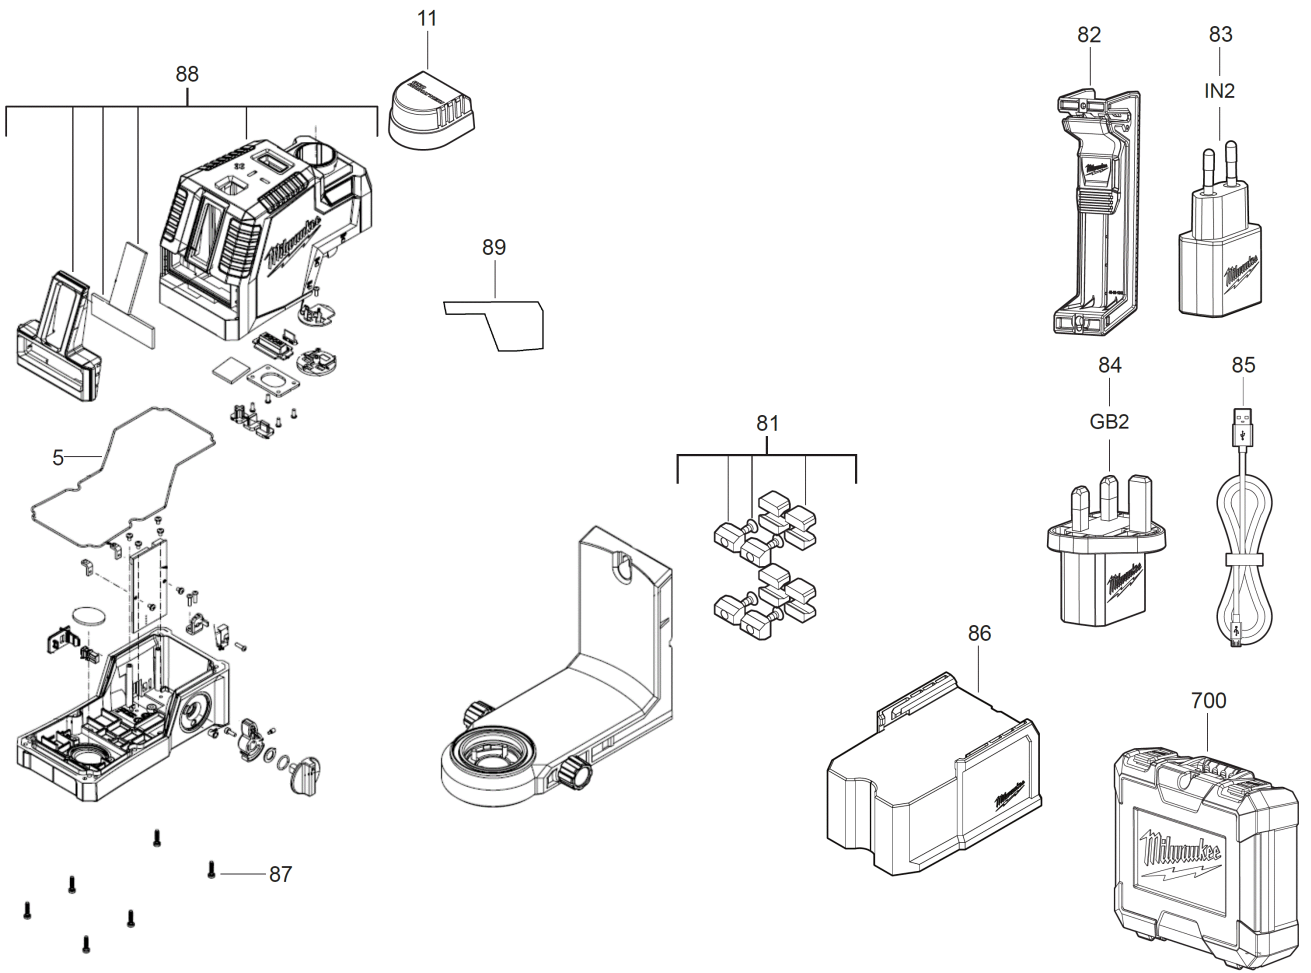

# L4CLLP-301C KREUZLINIENLASER + LOT IN2

4933478099 - L4CLLP-301C - 4000477699

Position	Quantity	Description	Part number	EAN
0005 1	1	DICHTUNG	4931508024	4058546626860
0011 2	1	AKKUKAPPE	4931473865	4058546364335
0081 3	1	BAUSATZ	4931473866	4058546364342
0082 4	1	FEDERKLEMME	4931473858	4058546364267
0083 5	1	AC ADAPTER USB	4931460595	4058546368203
0084 6	1	STECKER	4931460596	4058546368210
0085 7	1	KABEL	4931473825	4058546363932
0086 8	1	AUFLAGEPLATTE	4931473868	4058546364366
0087 9	6	SCHRAUBE	4931508025	4058546626877
0088 10	1	GEHAEUSE	4931508026	4058546626884
0089 11	1	LEISTUNGSSCHILD	4931508027	4058546626891
0700 12	1	TRANSPORTKOFFER	4931473867	4058546364359