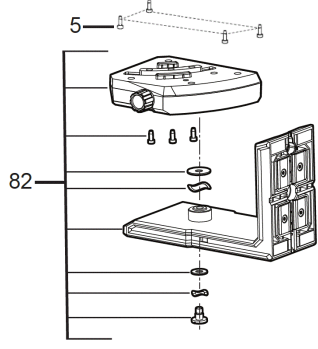

M123PLSKIT-401P KREUZLINIENLASER NOSALE

4933499380 - M123PLSKIT-401P-NOSALE - 4000477744

Position	Quantity	Description	Part number	EAN
0001 1	1	SCHRAUBE	4931508007	4058546626693
0002 2	1	GEHAEUSE	4931508008	4058546626709
0004 3	1	FEDERKLEMME	4931473858	4058546364267
0005 4	1	DICHTUNG	4931508009	4058546626716
0006 5	4	SCHRAUBE	4931508352	4058546630140
0082 6	1	HALTERUNG	4931508992	4058546636548
0083 7	2	MAGNET	4931483405	4058546389963
0084 8	2	MAGNET	4931473857	4058546364250
0085 9	1	FEDERKLEMME	4931473858	4058546364267
0086 10	1	LEISTUNGSSCHILD	4931508011	4058546626730
0700 11	1	TRANSPORTKASTEN	4931473859	4058546364274