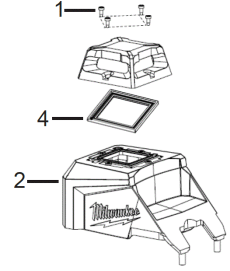

M123PLSKIT-401P KREUZLINIENLASER NOSALE

4933499380 - M123PLSKIT-401P-NOSALE - 4000477744

Position	Quantity	Description	Part number	EAN
0001 1	1	SCHRAUBE	4931508007	4058546626693
0002 2	1	GEHAEUSE	4931508008	4058546626709
0004 3	1	FEDERKLEMME	4931473858	4058546364267
0005 4	1	DICHTUNG	4931508009	4058546626716
0006 5	4	SCHRAUBE	4931508352	4058546630140
0082 6	1	HALTERUNG	4931508992	4058546636548
0083 7	2	MAGNET	4931483405	4058546389963
0084 8	2	MAGNET	4931473857	4058546364250
0085 9	1	FEDERKLEMME	4931473858	4058546364267
0086 10	1	LEISTUNGSSCHILD	4931508011	4058546626730
0700 11	1	TRANSPORTKASTEN	4931473859	4058546364274