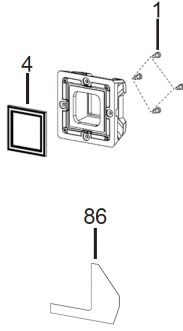

M123PLSKIT-401P KREUZLINIENLASER NOSALE

4933499380 - M123PLSKIT-401P-NOSALE - 4000477744

Position	Quantity	Description	Part number	EAN
0001 1	1	SCHRAUBE	4931508007	4058546626693
0002 2	1	GEHAEUSE	4931508008	4058546626709
0004 3	1	FEDERKLEMME	4931473858	4058546364267
0005 4	1	DICHTUNG	4931508009	4058546626716
0006 5	4	SCHRAUBE	4931508352	4058546630140
0082 6	1	HALTERUNG	4931508992	4058546636548
0083 7	2	MAGNET	4931483405	4058546389963
0084 8	2	MAGNET	4931473857	4058546364250
0085 9	1	FEDERKLEMME	4931473858	4058546364267
0086 10	1	LEISTUNGSSCHILD	4931508011	4058546626730
0700 11	1	TRANSPORTKASTEN	4931473859	4058546364274