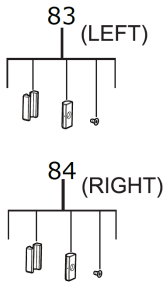

M123PLSKIT-401P KREUZLINIENLASER NOSALE

4933499380 - M123PLSKIT-401P-NOSALE - 4000477744

Position	Quantity	Description	Part number	EAN
0001 1	1	SCHRAUBE	4931508007	4058546626693
0002 2	1	GEHAEUSE	4931508008	4058546626709
0004 3	1	FEDERKLEMME	4931473858	4058546364267
0005 4	1	DICHTUNG	4931508009	4058546626716
0006 5	4	SCHRAUBE	4931508352	4058546630140
0082 6	1	HALTERUNG	4931508992	4058546636548
0083 7	2	MAGNET	4931483405	4058546389963
0084 8	2	MAGNET	4931473857	4058546364250
0085 9	1	FEDERKLEMME	4931473858	4058546364267
0086 10	1	LEISTUNGSSCHILD	4931508011	4058546626730
0700 11	1	TRANSPORTKASTEN	4931473859	4058546364274