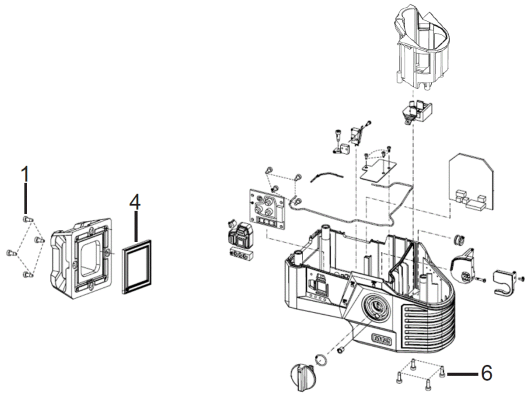

M123PLSKIT-401P KREUZLINIENLASER NOSALE

4933499380 - M123PLSKIT-401P-NOSALE - 4000477744

Position	Quantity	Description	Part number	EAN
0001 1	1	SCHRAUBE	4931508007	4058546626693
0002 2	1	GEHAEUSE	4931508008	4058546626709
0004 3	1	FEDERKLEMME	4931473858	4058546364267
0005 4	1	DICHTUNG	4931508009	4058546626716
0006 5	4	SCHRAUBE	4931508352	4058546630140
0082 6	1	HALTERUNG	4931508992	4058546636548
0083 7	2	MAGNET	4931483405	4058546389963
0084 8	2	MAGNET	4931473857	4058546364250
0085 9	1	FEDERKLEMME	4931473858	4058546364267
0086 10	1	LEISTUNGSSCHILD	4931508011	4058546626730
0700 11	1	TRANSPORTKASTEN	4931473859	4058546364274