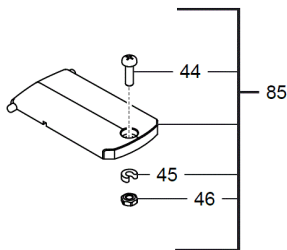

M18 ONEBLHT

4831 4704 02 (10.20)