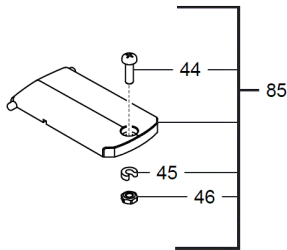

M18 ONEBLHT