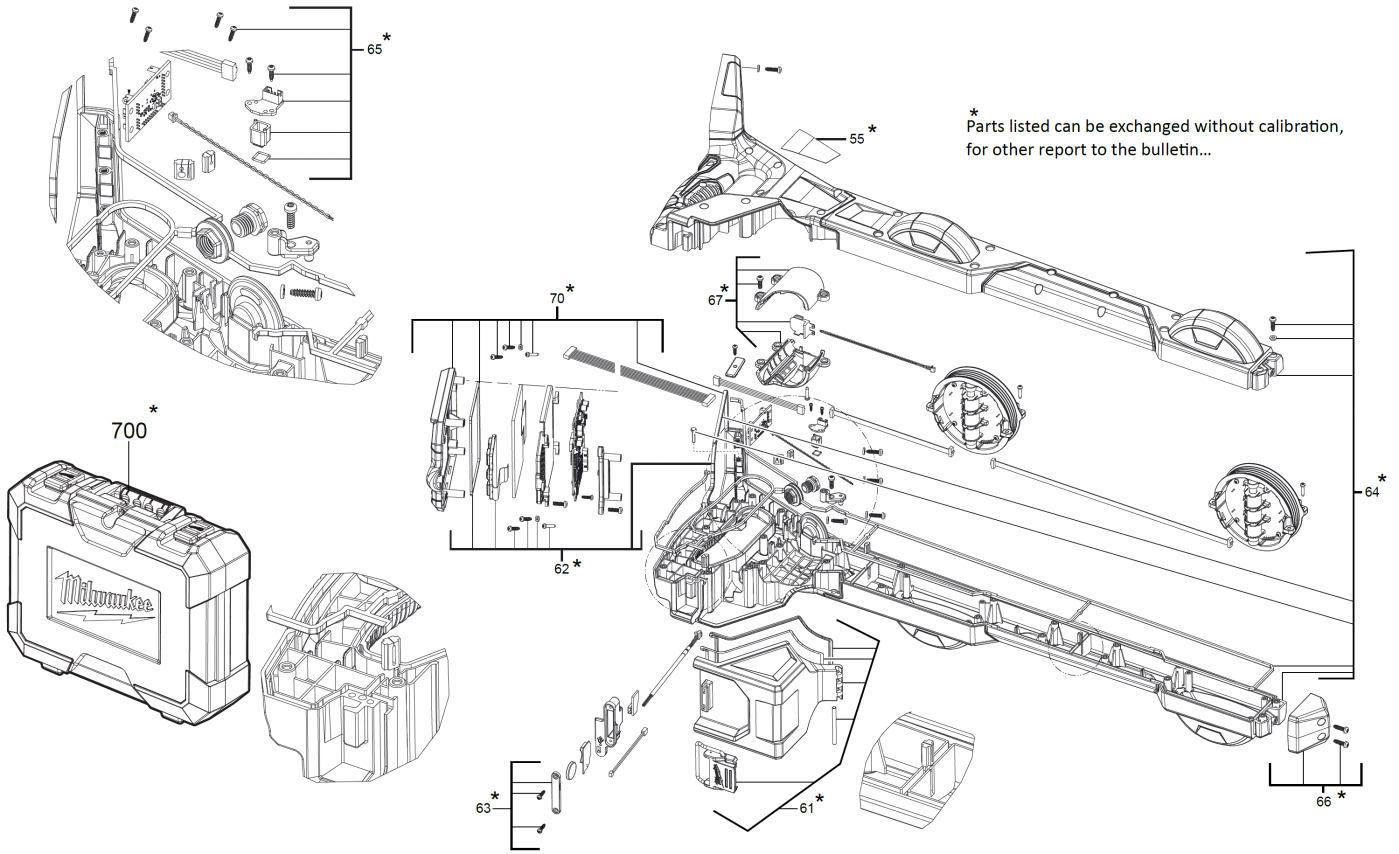

# M12PL-0C Akku-Ortungsgeraet XXX

4933471995 - M12PL-0C - 4000477893

\* Parts listed can be exchanged without calibration, for other report to the bulletin...

<b>Position</b>	<b>Quantity</b>	<b>Description</b>	<b>Part number</b>	<b>EAN</b>
0055 1	1	LEISTUNGSSCHILD	4931479192	4058546367602
0061 2	1	DECKEL	4931479193	4058546367619
0062 3	1	BEDIENUNGSKONSOLE	4931479194	4058546367626
0063 4	1	DECKEL	4931479195	4058546367633
0064 5	1	GEHAEUSE	4931479196	4058546367640
0065 6	1	LED LICHT	4931479197	4058546367657
0066 7	1	GUMMIPUFFER	4931479198	4058546367664
0067 8	1	ELEKTRONIK	4931479199	4058546367671
0070 9	1	GEHAEUSE	4931479200	4058546367688
0700 10	1	TRANSPORTKOFFER	4931479201	4058546367695